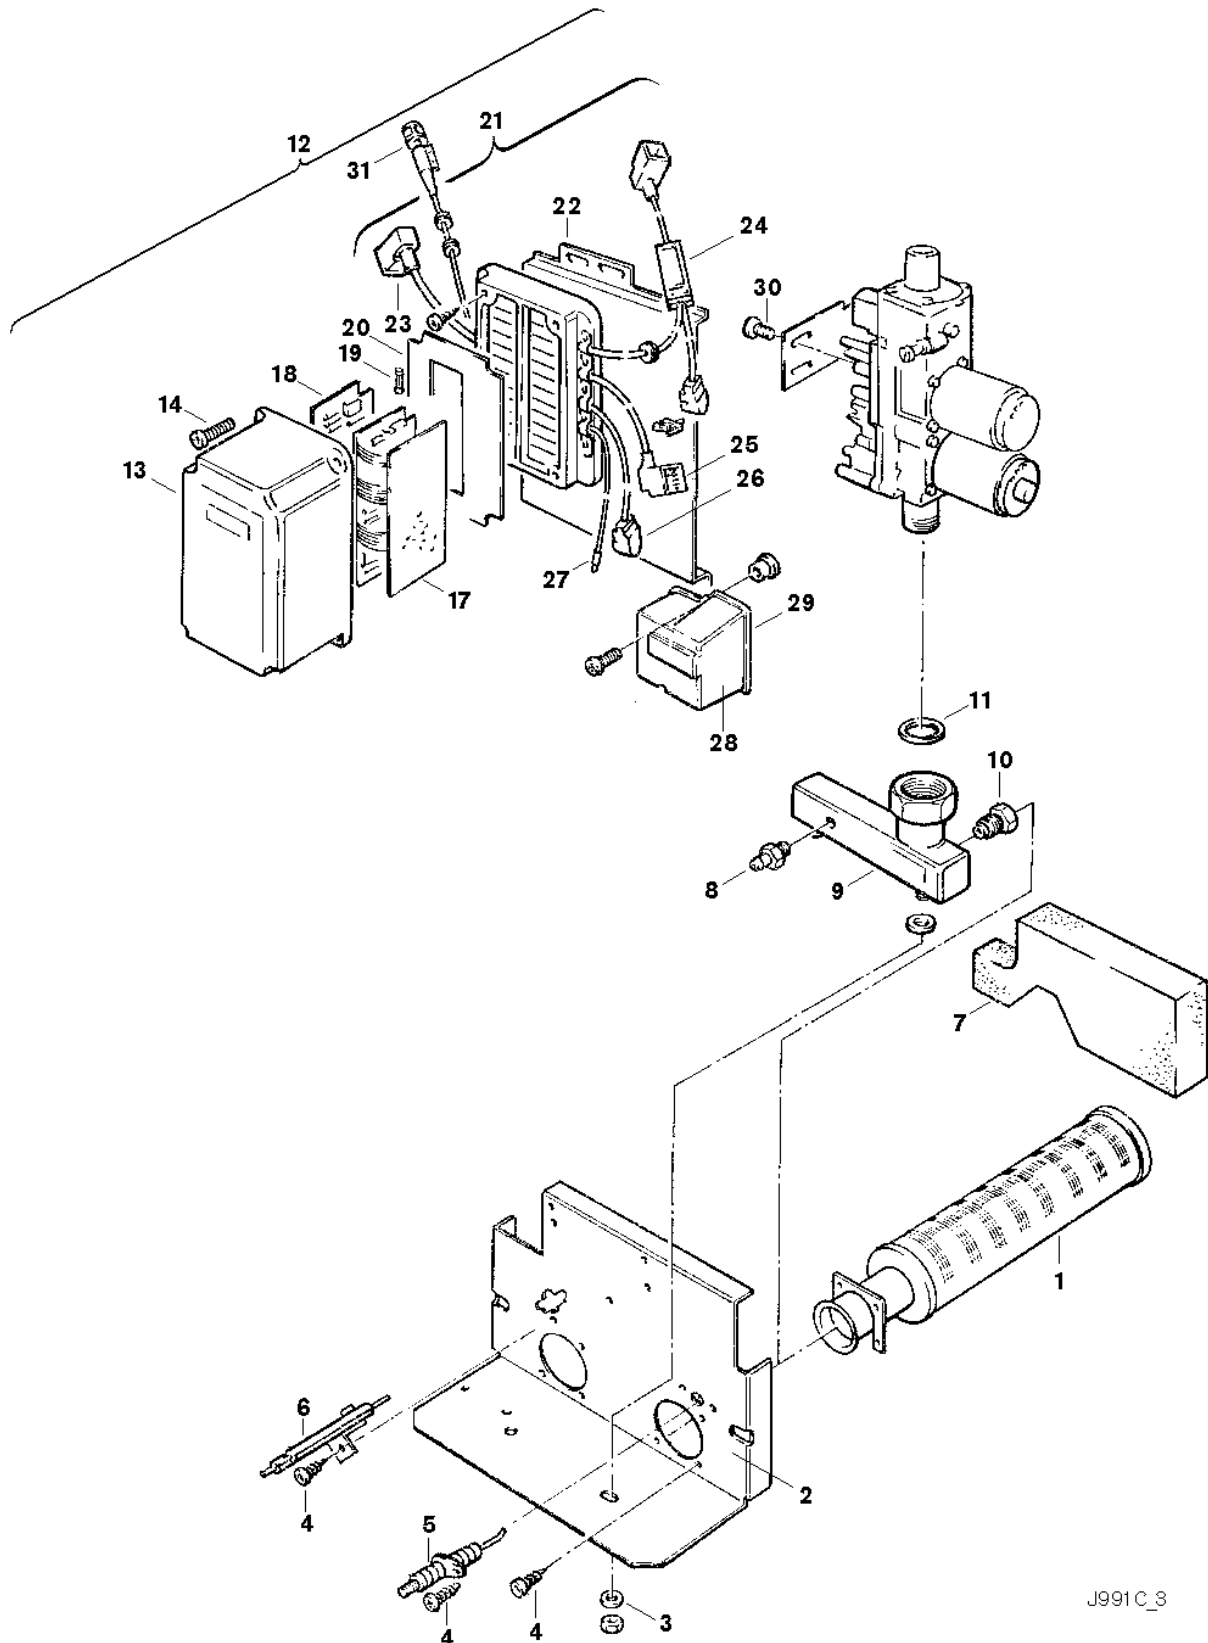

## Explosionszeichnung

J991 C\_3

## Ersatzteile

Pos.	Bestellnummer	Bezeichnung	Anmerkung	Preisgruppe
1	8 718 104 020 0	Brennerrohr		50
2	8 718 006 416 0	Brennerplatte		26
3	2 916 012 013 0	Scheibe (10x)		11
4	2 910 612 417 0	Schraube (10x)		11
5	8 748 107 085 0	Elektrode	bis FD848(08.1988)	22
5	8 748 107 092 0	Ionisationselektrode	ab FD849 (09.1988)	20
6	8 718 107 014 0	Zünderlektrode		24
7	8 712 303 162 0	Isolierung		11
9	8 718 103 067 0	Verteilerrohr		36
10	8 718 200 214 0	Düse (280/2)		18
11	8 710 103 075 0	Dichtscheibe (10x)		15
12	8 747 207 061 0	Steuergerät		59
14	2 910 641 134 0	Schraube (10x)		11
17	8 748 300 034 0	Leiterplatte Ionisation		51
18	8 748 300 145 0	Leiterplatte		42
19	1 904 521 342 0	Sicherung (10x) 5x20mm T2.5A/250V		20
21	8 745 502 185 0	Unterteil		54
22	8 718 005 268 0	Halteblech		18
23	8 744 401 139 0	Kabel	Netz/Entstörshalter	24
24	8 714 401 431 0	Kabel	Gasarmatur/Schaltkasten	30
25	8 744 401 144 0	Kabel	Steuerleitung	23
26	8 714 401 460 0	Kabel	Gasarmatur	19
27	8 714 401 942 0	Kabelsatz		22
28	8 747 101 027 0	Zündbaustein		37
29	8 744 401 129 0	Zündkabel		22
30	8 743 401 025 0	Schraube (10x)		11
31	8 744 500 143 0	Abgasüberwachung	Abgas	33
	8 714 606 013 0	Bügel	für Brennerrohr	14
	8 744 503 012 0	Sicherungssatz 1,0/0,5/2,5/0,125A		16