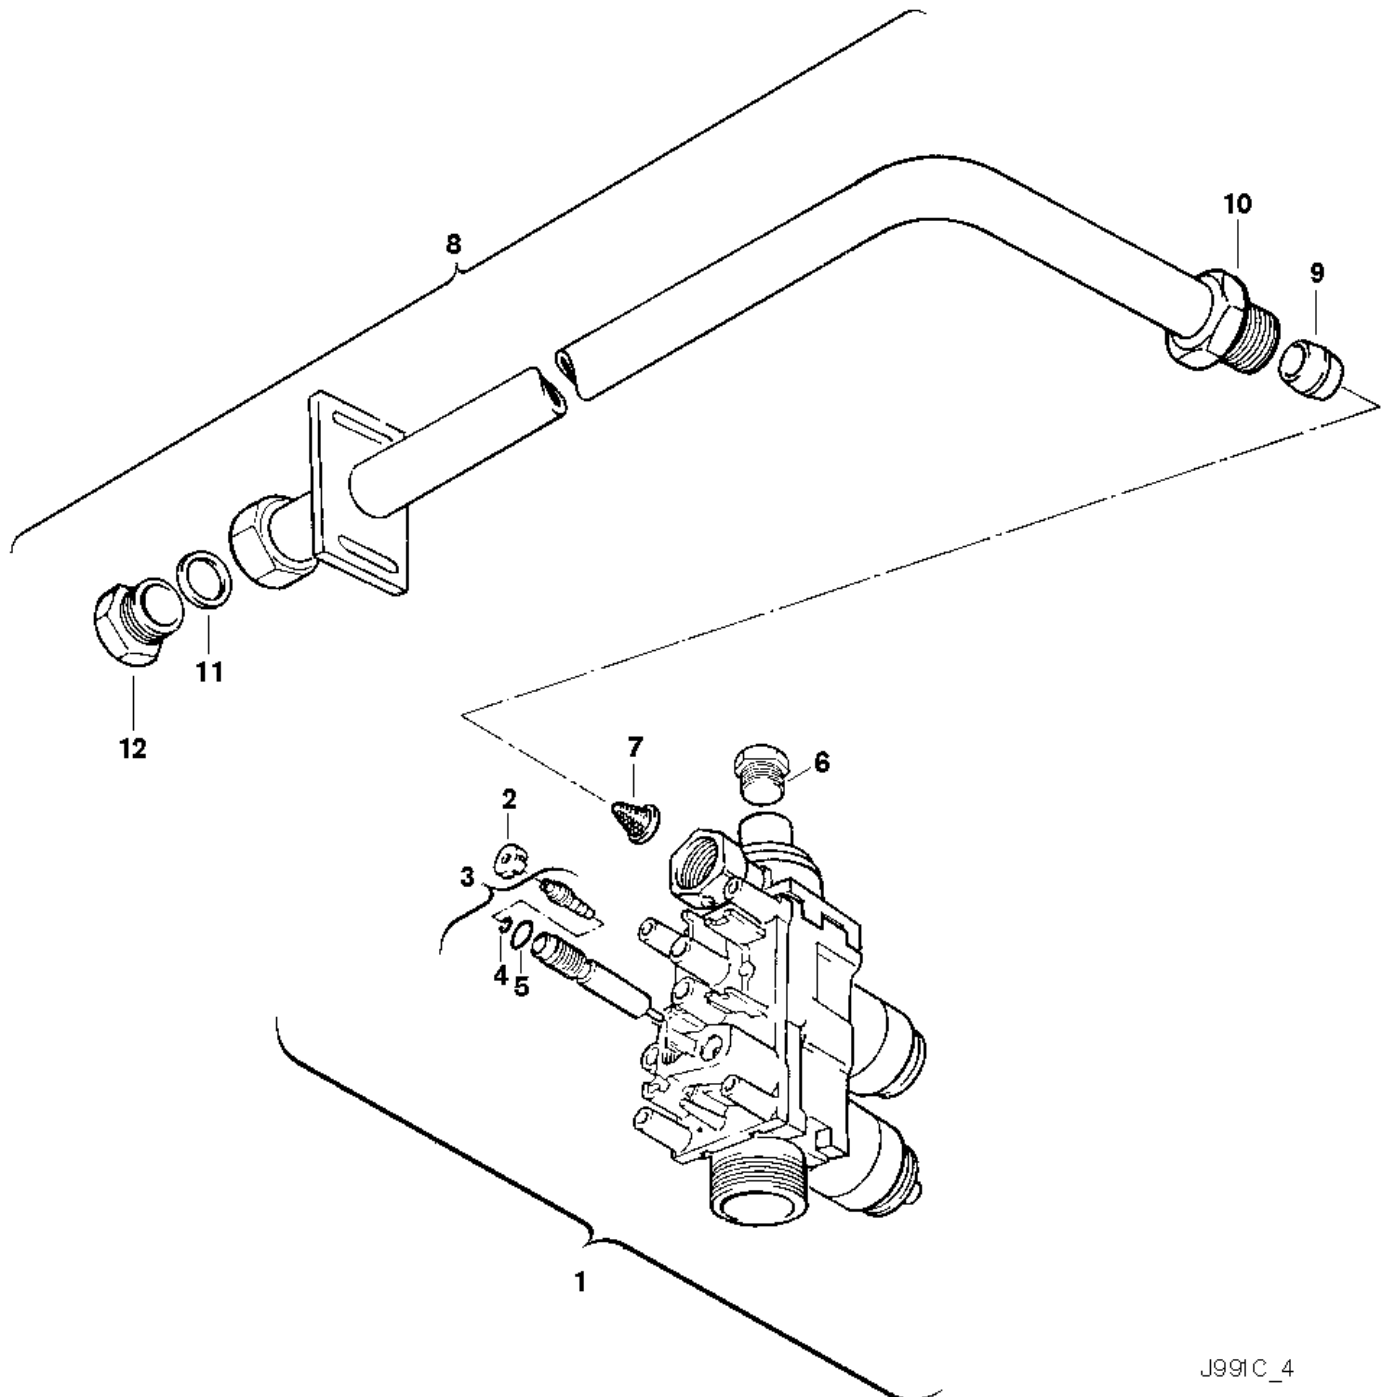

Explosionszeichnung

J991C_4

Ersatzteile

Pos.	Bestellnummer	Bezeichnung	Anmerkung	Preisgruppe
1	8 747 003 403 0	Gasarmatur		68
2	8 740 401 068 0	Einstellhülse (10x)		12
3	8 743 404 262 0	Einstellschraube (-)		11
4	8 740 205 018 0	O-Ring (10x)		15
5	8 710 205 008 0	O-Ring (10x)		16
6	8 743 406 141 0	Verschlussschraube		11
7	8 740 001 008 0	Gassieb		15
8	8 710 715 047 0	Gaszuführungsrohr		47
9	8 710 206 013 0	Klemmring		11
10	8 713 406 070 0	Buchse Gewindebuchse		16
11	8 710 103 075 0	Dichtscheibe (10x)		15
12	8 713 305 220 0	Schraube Verschraubung		16