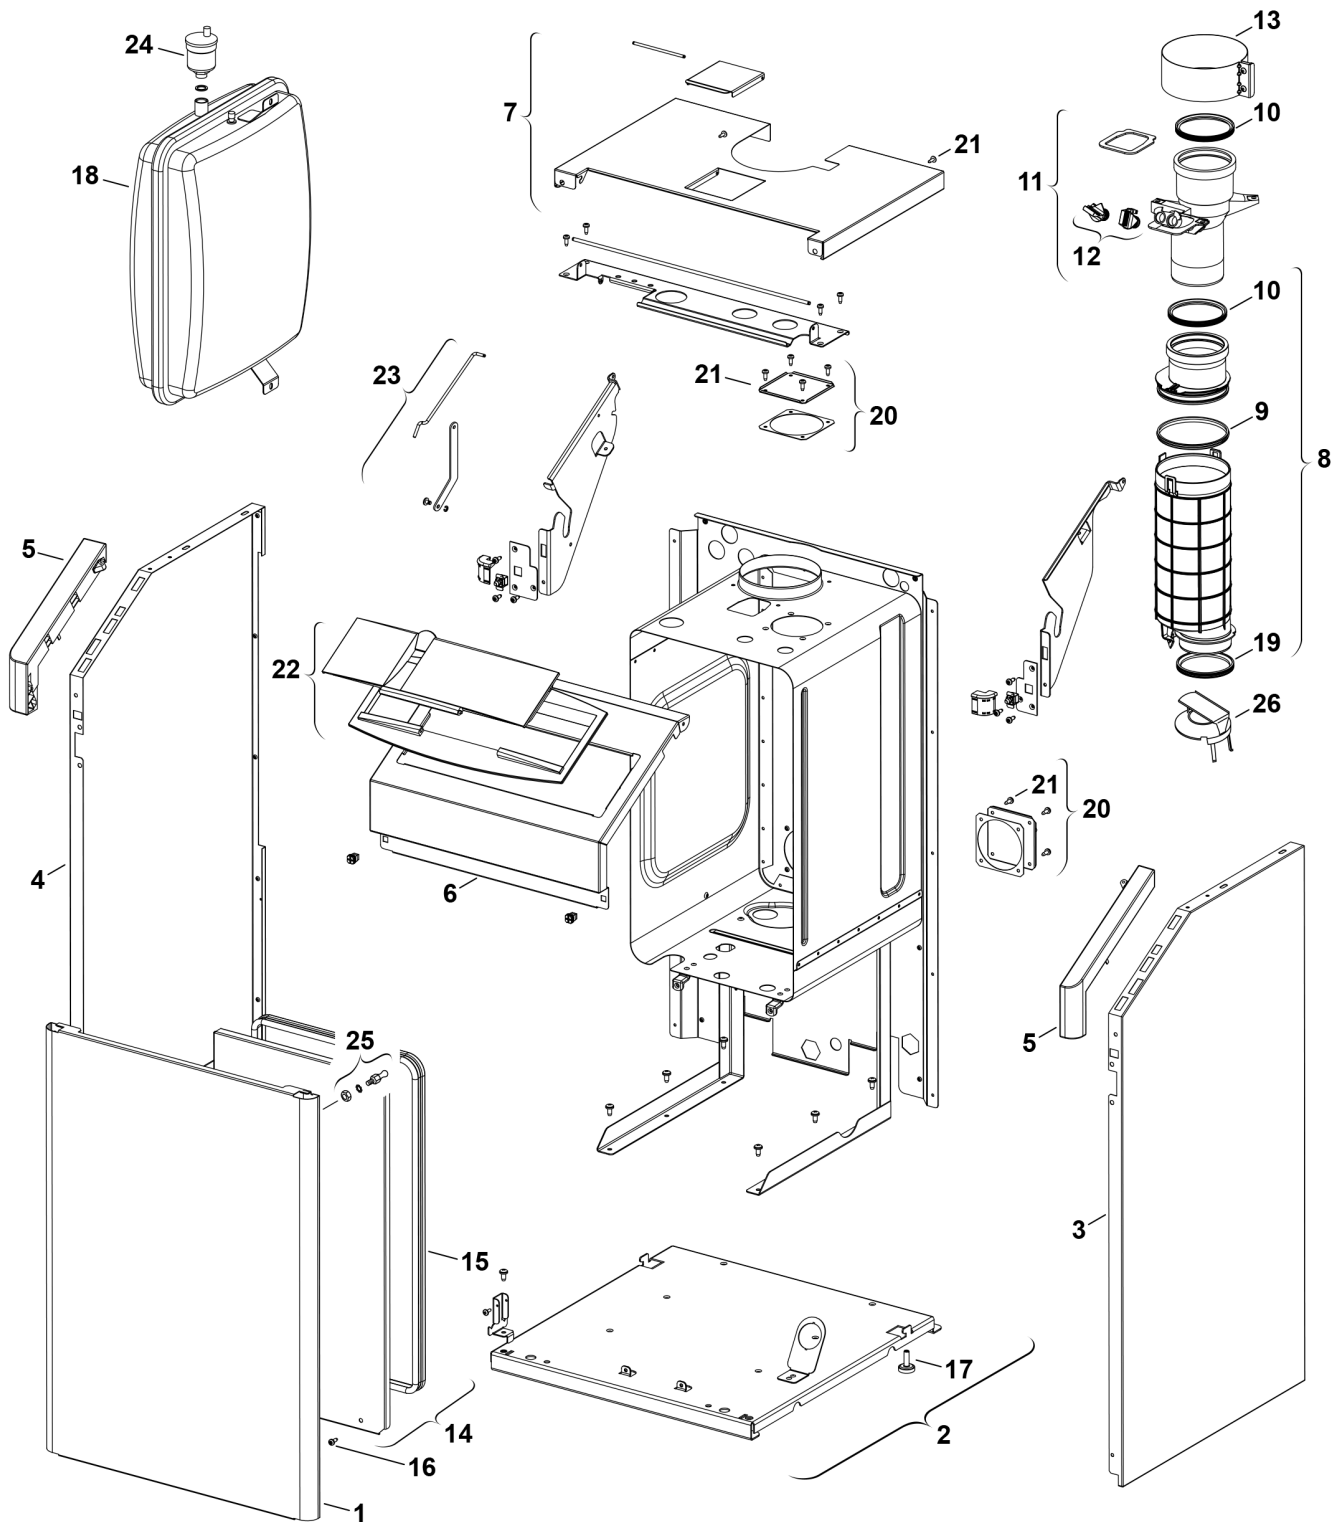

Explosionszeichnung

6720901043.AB/G

Ersatzteile

Pos.	Bestellnummer	Bezeichnung	Anmerkung	Preisgruppe
1	8 711 000 285 0	Tür silber		40
2	8 718 003 925 0	Bodenblech		41
3	8 715 506 634 0	Seitenwand rechts gelb		42
4	8 715 506 635 0	Seitenwand links gelb		42
5	8 711 005 045 0	Blende silber		37
6	8 718 007 417 0	Abdeckung silber		43
7	8 711 304 754 0	Deckel gelb		42
8	8 710 725 373 0	Abgasrohr		28
9	8 711 004 278 0	Dichtring d innen: 103,4mm		14
10	8 711 004 232 0	Lippendichtung DN80		19
11	8 710 725 374 0	Abgasstutzen		27
12	8 710 506 199 0	Stopfen (2x)		15
13	8 711 301 084 0	Schelle		18
14	8 718 005 725 0	Deckel		31
15	8 710 703 182 0	Dichtung		22
16	8 713 403 012 0	Schraube 10x16 (10x)		12
17	8 713 401 046 0	Stellfuß		13
18	8 715 407 230 0	Ausdehnungsgefäß		47
19	8 722 933 330 0	Dichtung Ø 87,5mm		10
20	8 711 000 219 0	Luftkastendeckel		12
21	2 910 612 432 0	Schraube 4,8x13 DIN7981 (10x)		15
22	8 715 506 691 0	Blende silber		38
23	8 711 309 060 0	Sicherungshalter		24
24	8 718 505 014 0	Schnellentlüfter		24
25	8 729 010 801 0	Verschußsatz		22
	7 719 001 913	Nr.806 Abgasschalldämfer		101,00 EUR