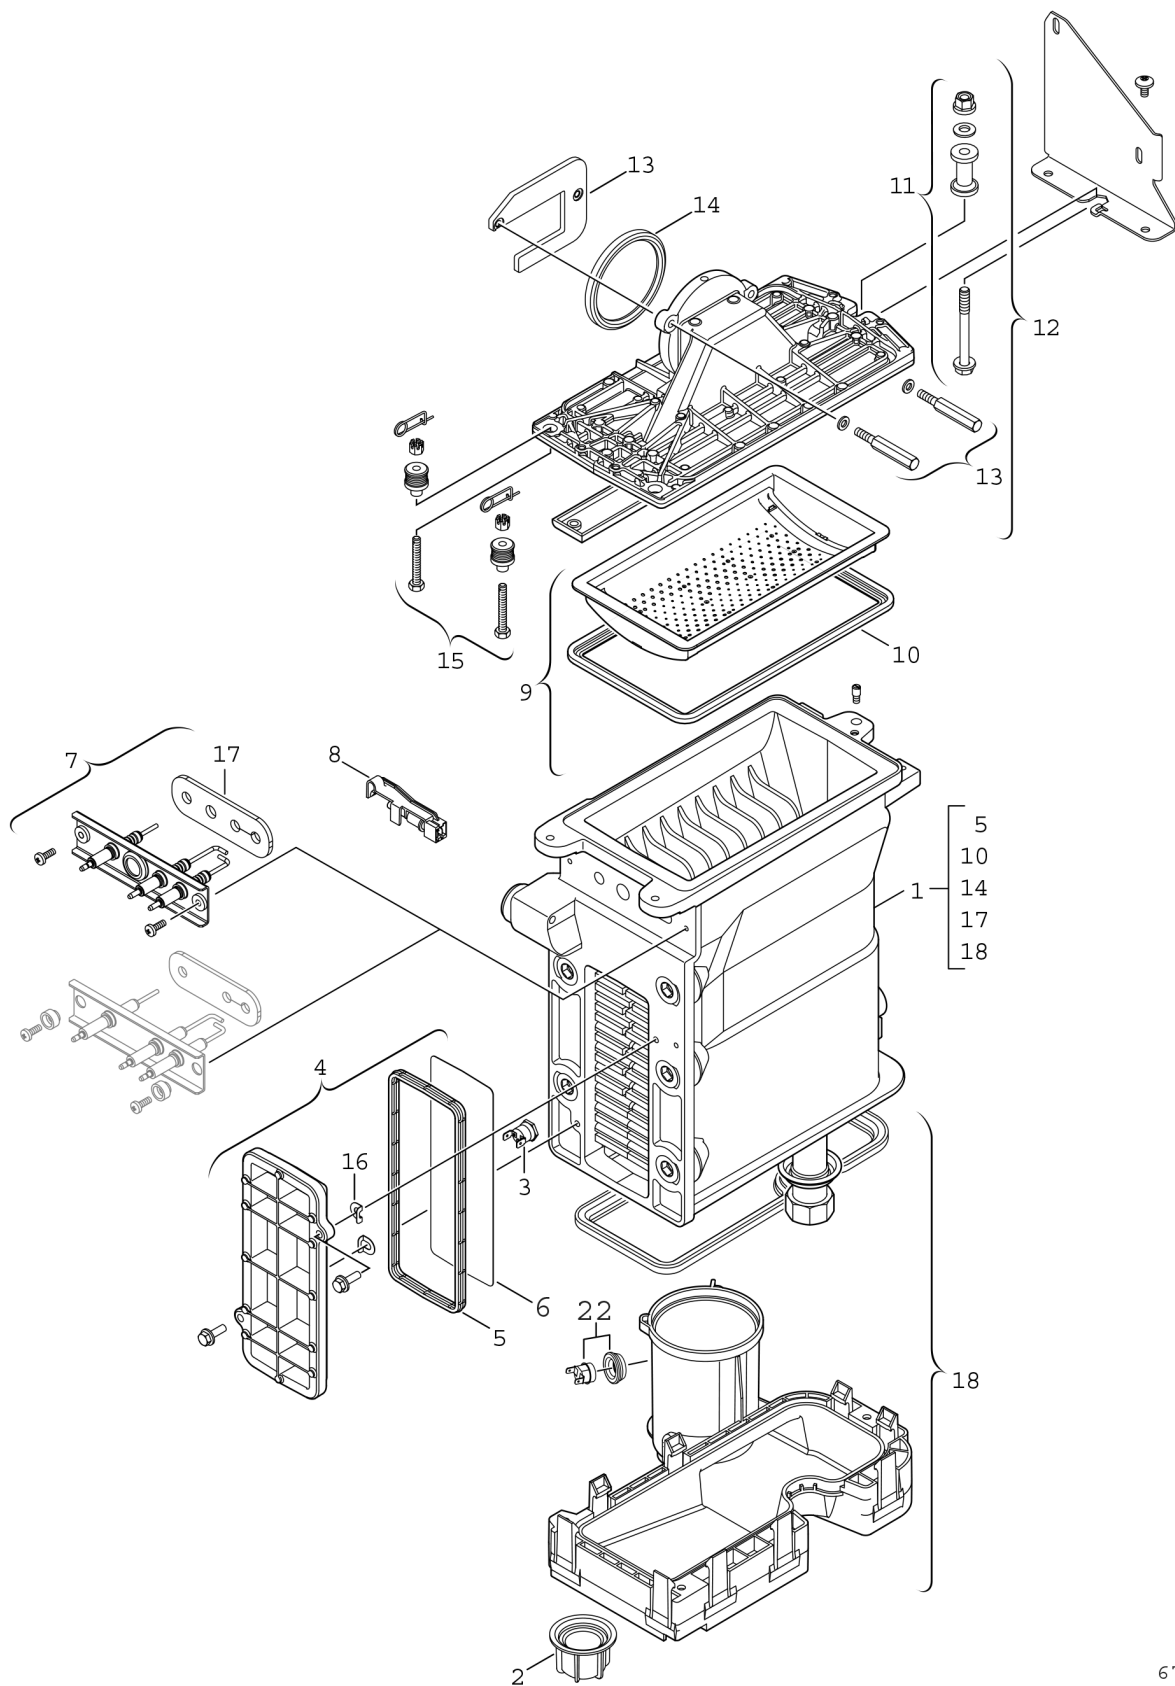

Explosionszeichnung

6 720 901 23 6 . EG

Ersatzteile

Pos.	Bestellnummer	Bezeichnung	Anmerkung	Preisgruppe
1	8 737 708 005	Wärmetauscher basic block		59
2	8 713 301 114 0	Mutter		10
3	8 722 963 858 0	Temperaturbegrenzer		23
4	8 711 000 262 0	Deckel		31
5	8 710 103 153 0	Dichtung (Wartungsdeckel) WB5-II plus		15
6	8 718 003 836 0	Abschirmblech		11
7	8 718 664 920 0	Elektrode		33
8	8 714 500 087 0	Temperaturfühler NTC		22
9	8 718 006 658 0	Brenner		51
10	8 711 004 168 0	Brennerdichtung		24
11	8 710 305 297 0	Befestigungssatz		15
12	8 715 406 318 0	Deckel		50
13	8 729 000 263 0	Befestigungssatz		27
14	8 729 000 183 0	Dichtring d: 86mm		13
15	8 710 305 296 0	Befestigungssatz		29
16	8 710 100 190 0	Scheibe (10x)		22
17	8 737 708 824	Dichtung (Elektrode) Insulfrax (10x)		25
18	8 716 119 320	Abgassammler		33
22	8 710 506 267 0	Temperaturbegrenzer		23
	8 709 918 010 0	Fett HFT1V5		19
	8 737 707 990	Service Kit WB5		39