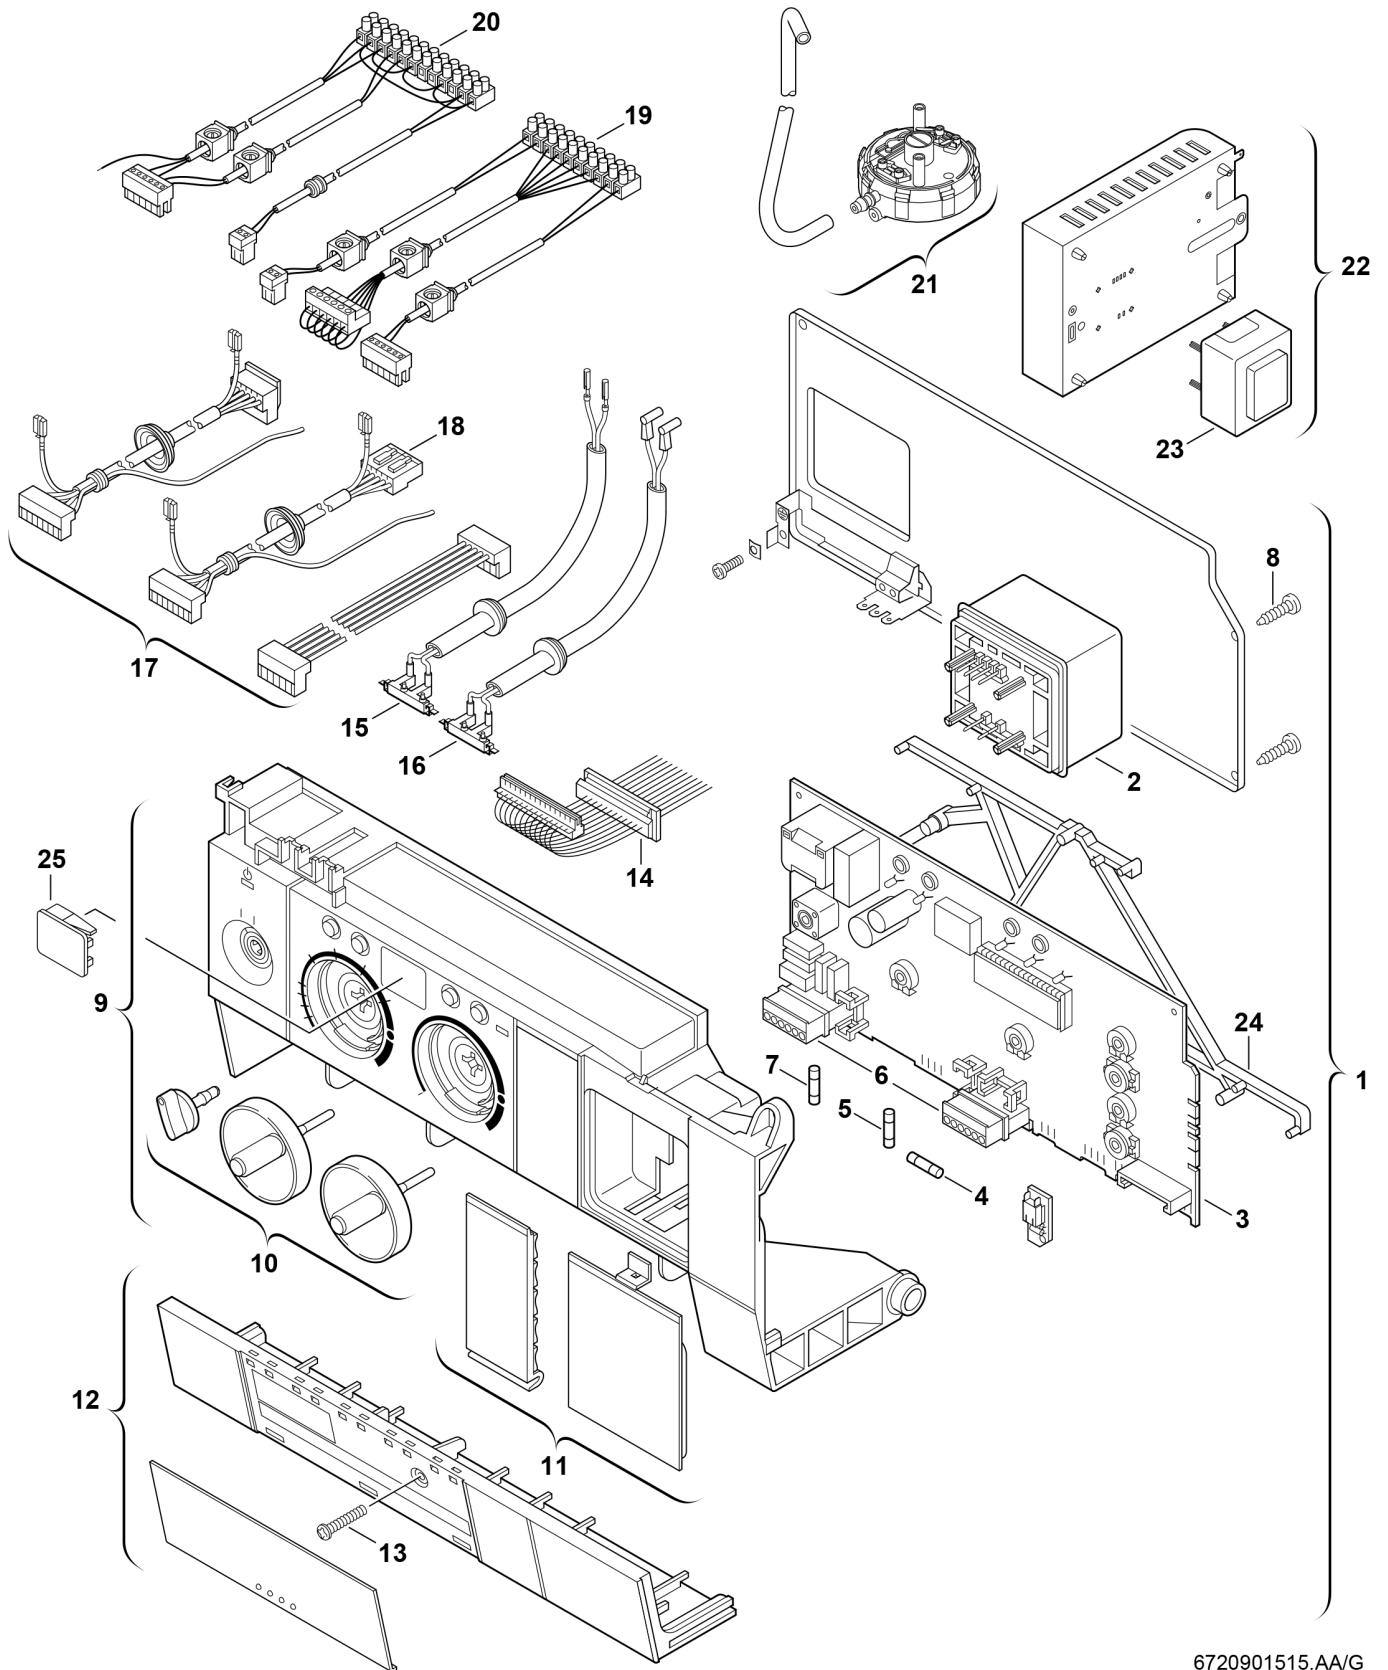

**Explosionszeichnung**

6720901515.AA/G

## Ersatzteile

Pos.	Bestellnummer	Bezeichnung	Anmerkung	Preisgruppe
1	8 717 207 494 0	Steuergerät hellgrau	ab FD183 (03.2001)	55
2	8 747 201 358 0	Transformator		32
3	8 748 300 405 0	Leiterplatte		53
4	1 904 522 740 0	Sicherung (10x) T1,6A		20
5	1 904 522 730 0	Sicherung (10x) 5x20mm T0.5A/250V		15
6	8 714 404 226 0	Steckersatz		22
7	1 904 521 342 0	Sicherung (10x) 5x20mm T2.5A/250V		20
8	8 713 403 013 0	Schraube 4x15 (10x)		12
9	8 717 207 478 0	Gehäuse hellgrau	ab FD183 (03.2001)	39
10	8 712 000 104 0	Drehgriffe hellgrau	ab FD183 (03.2001)	25
11	8 711 000 276 0	Blende hellgrau	ab FD183 (03.2001)	14
12	8 711 304 723 0	Abdeckung hellgrau	ab FD183 (03.2001)	23
13	8 713 403 029 0	Schraube Kunststoff DIN7962 4X25 (10x)		14
14	8 714 411 266 0	Kabelbaum	ab FD969 (09.1999)	33
16	8 714 401 999 0	Zündkabel	ab FD969 (09.1999)	31
18	8 714 401 997 0	Gebälseleitung	ab FD183 (03.2001)	27
19	8 714 401 990 0	Kabel	KL10	36
20	8 714 401 996 0	Kabel	KL12	32
24	8 711 503 197 0	Abstandhalter (10x)		22
25	8 715 506 166 0	Sichtfenster	rot, grün	11
	8 744 503 010 0	Sicherungssatz T0,5/T1,6/T2,5/ T3,15A		11