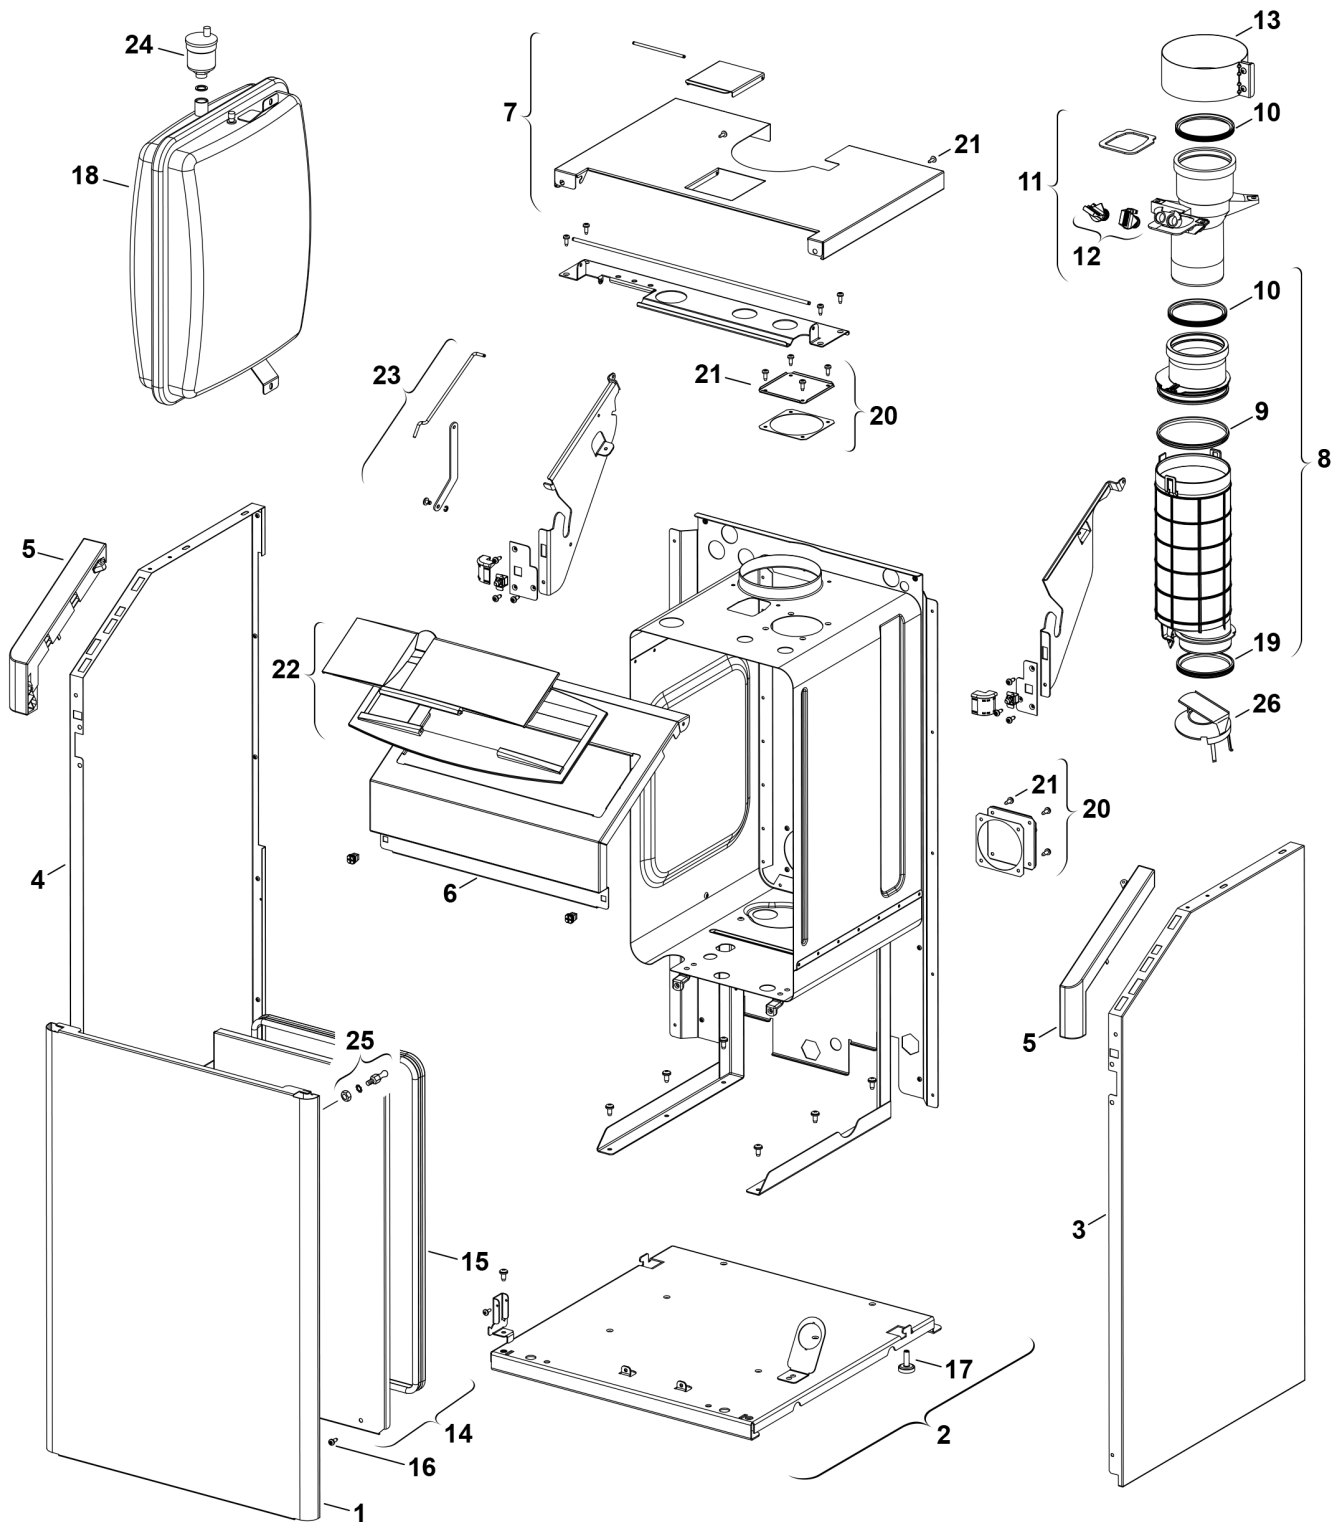

Explosionszeichnung

6720901043.AB/G

Ersatzteile

Pos.	Bestellnummer	Bezeichnung	Anmerkung	Preisgruppe
1	8 711 000 285 0	Tür silber		40
2	8 718 003 925 0	Bodenblech		41
3	8 715 506 634 0	Seitenwand rechts gelb		42
4	8 715 506 635 0	Seitenwand links gelb		42
5	8 711 005 045 0	Blende silber		37
6	8 718 007 417 0	Abdeckung silber		43
7	8 711 304 754 0	Deckel gelb		42
8	8 710 725 373 0	Abgasrohr		28
9	8 711 004 278 0	Dichtring d innen: 103,4mm		14
10	8 711 004 232 0	Lippendichtung DN80		19
11	8 710 725 374 0	Abgasstutzen		27
12	8 710 506 199 0	Stopfen (2x)		15
13	8 711 301 084 0	Schelle		18
14	8 718 005 725 0	Deckel		31
15	8 710 703 182 0	Dichtung		22
16	8 713 403 012 0	Schraube 10x16 (10x)		12
17	8 713 401 046 0	Stellfuß		13
19	8 722 933 330 0	Dichtung Ø 87,5mm		10
20	8 711 000 219 0	Luftkastendeckel		12
21	2 910 612 432 0	Schraube 4,8x13 DIN7981 (10x)		15
22	8 715 506 691 0	Blende silber		38
23	8 711 309 060 0	Sicherungshalter		24
25	8 729 010 801 0	Verschußsatz		22
	7 719 001 913	Nr.806 Abgasschalldämfer		101,00 EUR