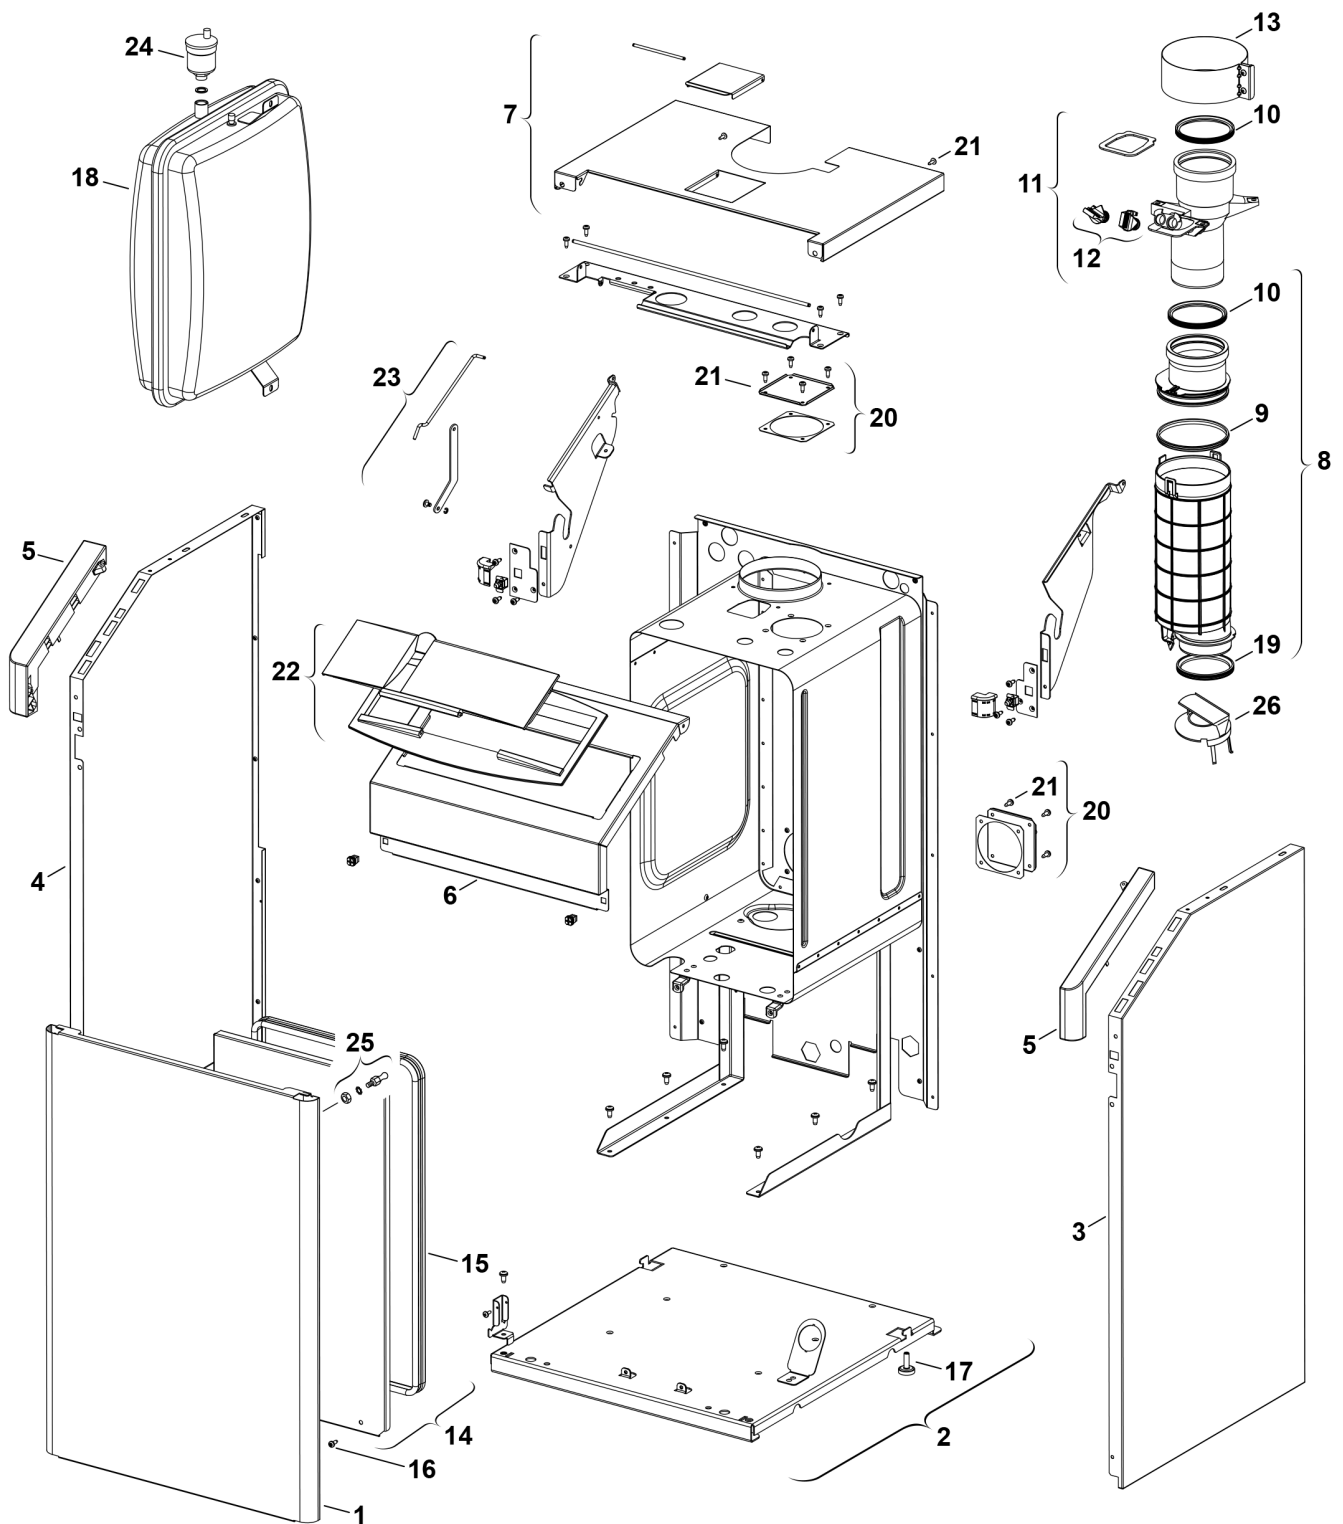

**Explosionszeichnung**

6720901043.AB/G

## Ersatzteile

Pos.	Bestellnummer	Bezeichnung	Anmerkung	Preisgruppe
1	8 711 000 285 0	Tür silber		40
2	8 718 003 925 0	Bodenblech		41
3	8 715 506 634 0	Seitenwand rechts gelb		42
4	8 715 506 635 0	Seitenwand links gelb		42
5	8 711 005 045 0	Blende silber		37
6	8 718 007 417 0	Abdeckung silber		43
7	8 711 304 754 0	Deckel gelb		42
8	8 710 725 373 0	Abgasrohr		28
9	8 711 004 278 0	Dichtring d innen: 103,4mm		14
10	8 711 004 232 0	Lippendichtung DN80		19
11	8 710 725 374 0	Abgasstutzen		27
12	8 710 506 199 0	Stopfen (2x)		15
13	8 711 301 084 0	Schelle		18
14	8 718 005 725 0	Deckel		31
15	8 710 703 182 0	Dichtung		22
16	8 713 403 012 0	Schraube 10x16 (10x)		12
17	8 713 401 046 0	Stellfuß		13
18	8 715 407 230 0	Ausdehnungsgefäß		47
19	8 722 933 330 0	Dichtung Ø 87,5mm		10
20	8 711 000 219 0	Luftkastendeckel		12
21	2 910 612 432 0	Schraube 4,8x13 DIN7981 (10x)		15
22	8 715 506 691 0	Blende silber		38
23	8 711 309 060 0	Sicherungshalter		24
24	8 718 505 014 0	Schnellentlüfter		24
25	8 729 010 801 0	Verschußsatz		22
	7 719 001 913	Nr.806 Abgasschalldämfer		101,00 EUR