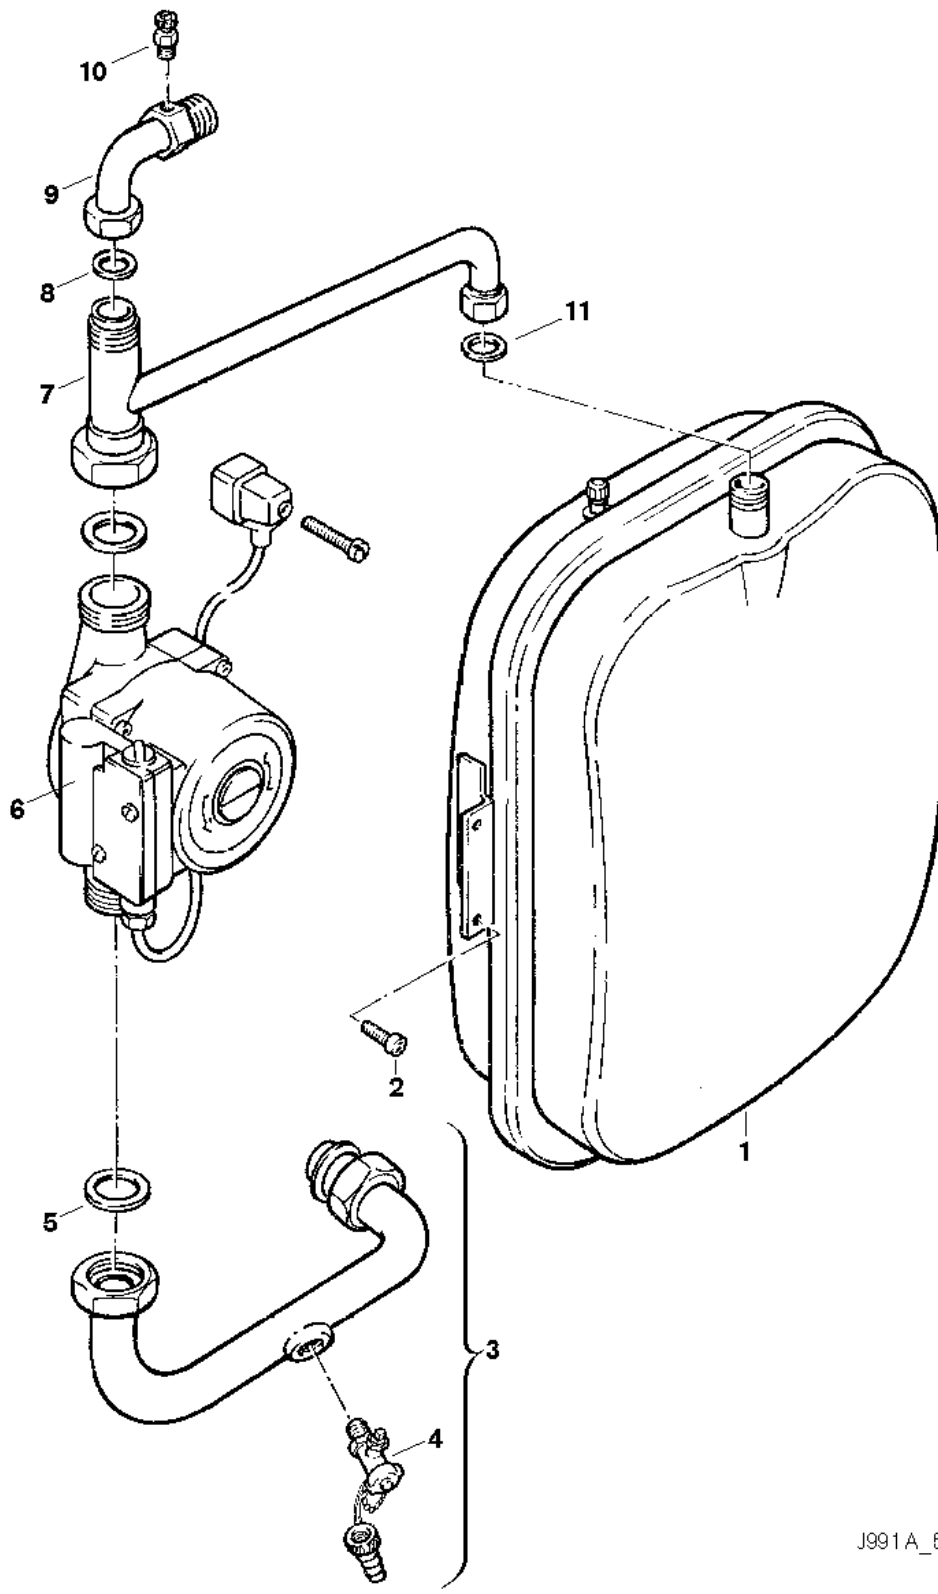

Explosionszeichnung

J991A_5

Ersatzteile

Pos.	Bestellnummer	Bezeichnung	Anmerkung	Preisgruppe
1	8 715 407 113 0	Ausdehnungsgefäß 13l		47
2	2 910 619 454 0	Schraube DIN 7981-ST6,3x13 (10x)		16
3	8 710 705 959 0	Rücklaufrohr		42
4	8 738 505 974 0	Füll- und Entleerventil		30
5	8 710 103 052 0	Dichtscheibe 1" (10x)		16
6	8 717 204 267 0	Pumpe UPS 25-40 180mm G 1 1/2 230V 50Hz		47
7	8 710 705 961 0	Verbindungsrohr		38
8	8 710 103 075 0	Dichtscheibe (10x)		15
9	8 710 705 610 0	Verbindungsrohr		32
10	8 719 918 314 0	Entlüftungsventil		16
11	8 710 103 045 0	Dichtung 18,6x13,5x1,5 (10x)		13