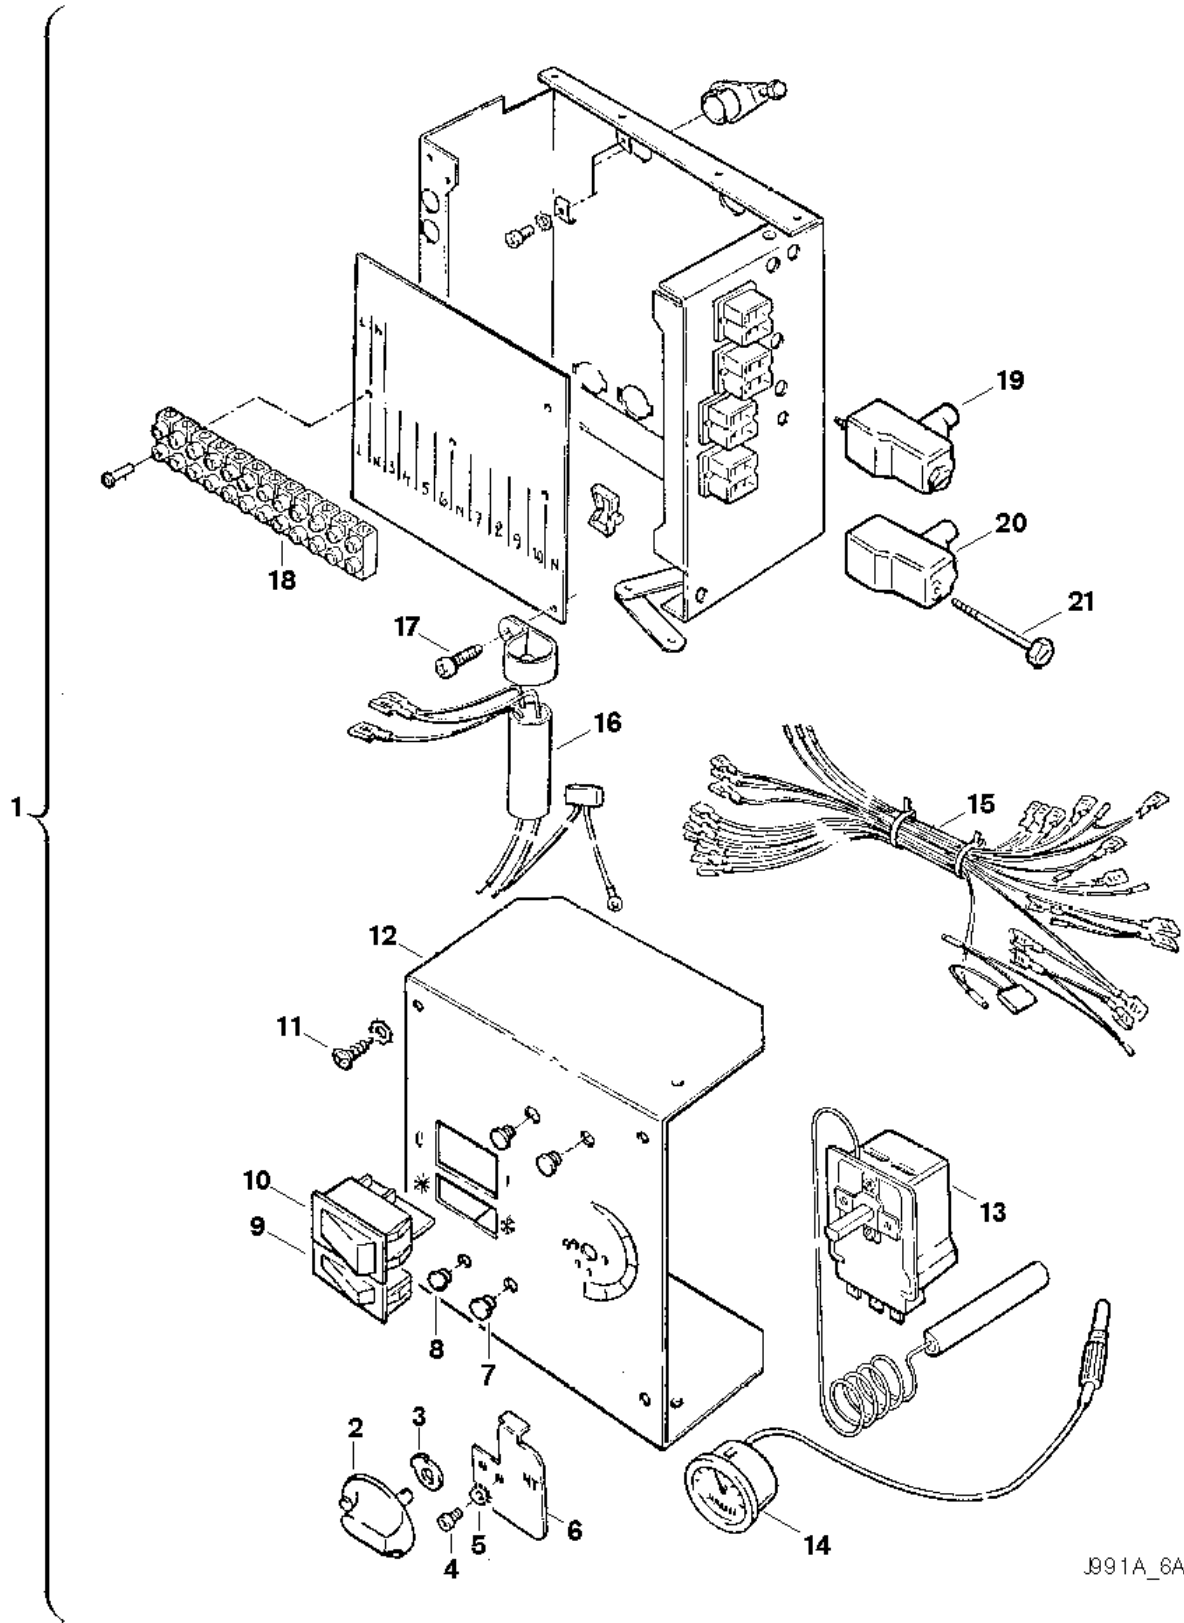

Explosionszeichnung

J991A_6A

Ersatzteile

Pos.	Bestellnummer	Bezeichnung	Anmerkung	Preisgruppe
1	8 717 207 176 0	Schaltkasten	ohne Pos.14	55
3	8 710 109 001 0	Scheibe		09
4	8 743 401 038 0	Schraube		02
5	2 916 030 006 0	Sicherungsscheibe (10x)		11
7	8 710 506 061 0	Kappe		02
8	8 710 506 062 0	Kappe		02
9	8 717 200 027 0	Schalter Sommer / Winter		13
10	8 717 200 025 0	Schalter Ein/Aus		22
11	8 713 403 008 0	Schraube DIN968 3,9X13 (10x)		11
12	8 715 506 125 0	Blende		23
13	8 717 206 144 0	Temperaturregler		40
14	8 717 208 027 0	Thermometer		31
15	8 714 401 479 0	Kabelsatz		27
16	8 717 301 023 0	Entstörfilter		29
17	8 703 401 053 0	Schraube (10x)		12
19	8 714 406 020 0	Stecker		14
20	8 714 406 022 0	Stecker		13
21	8 713 403 003 0	Schraube		02