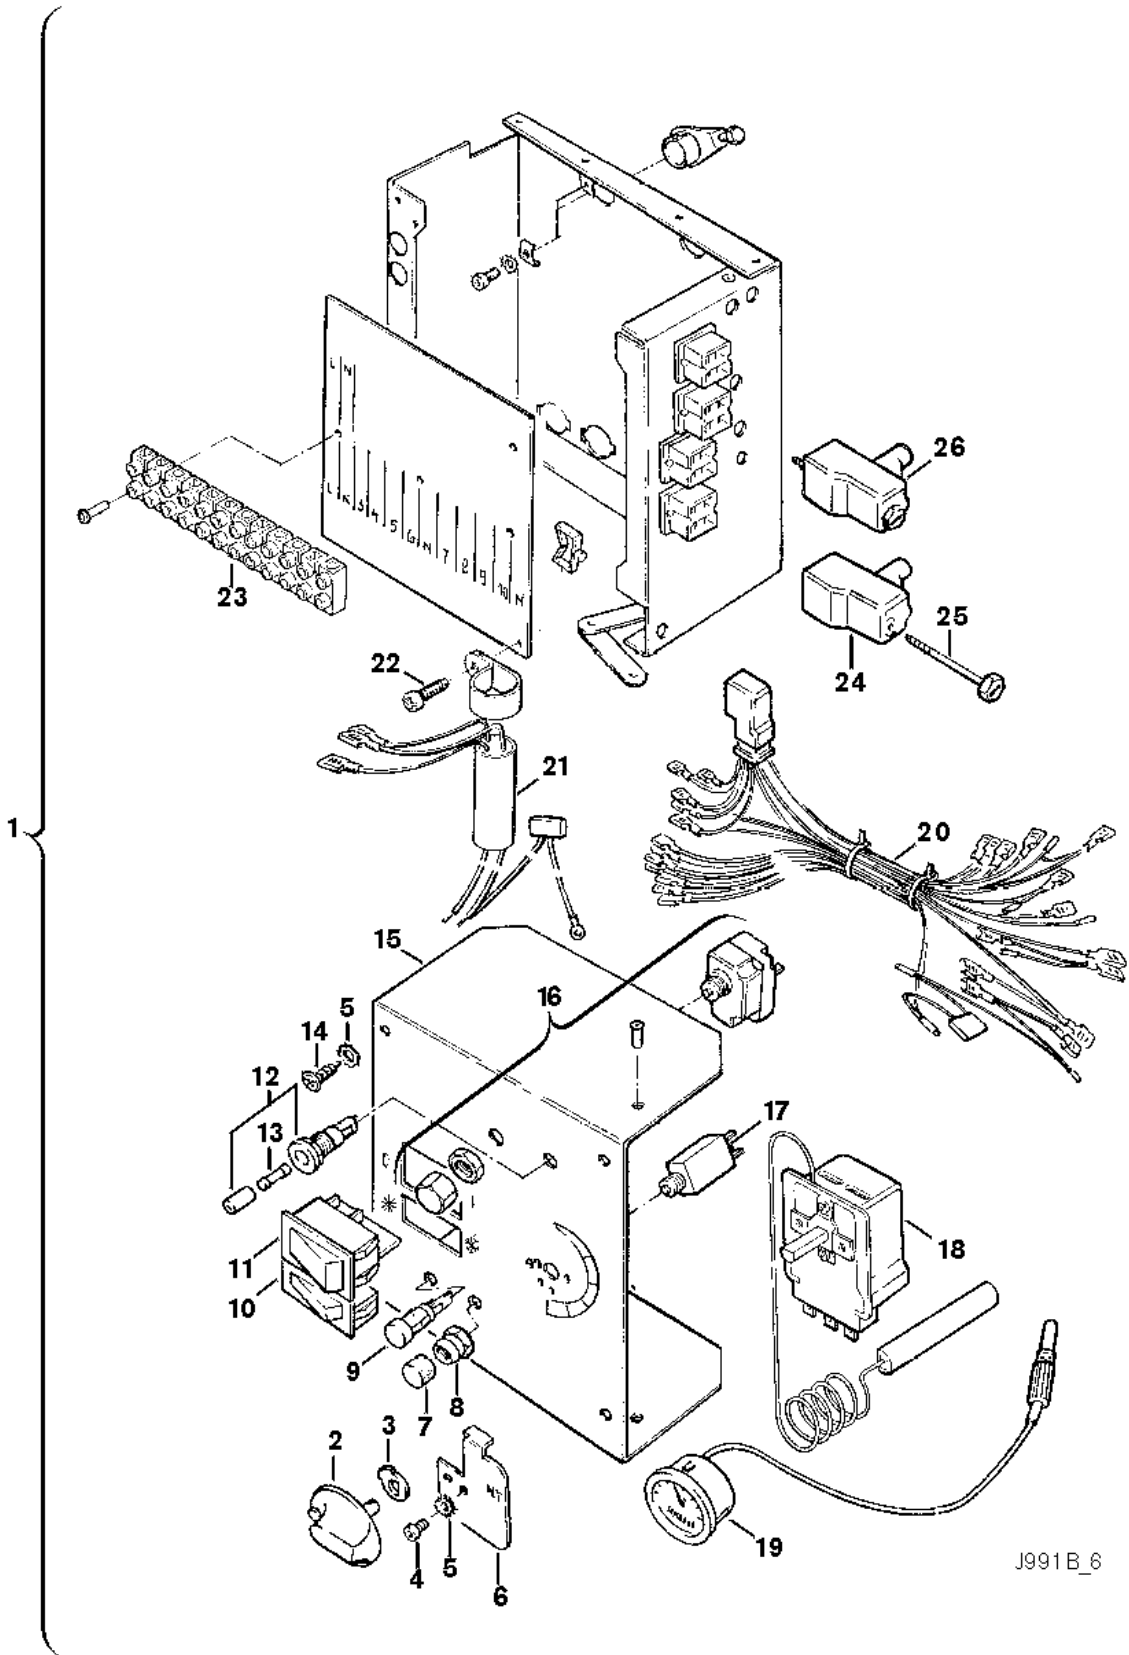

**Explosionszeichnung**

J991B\_6

## Ersatzteile

Pos.	Bestellnummer	Bezeichnung	Anmerkung	Preisgruppe
1	8 717 207 169 0	Schaltkasten		54
2	8 712 000 017 0	Griff Drehgriff		12
3	8 710 109 001 0	Scheibe		09
4	8 743 401 038 0	Schraube		02
5	2 916 030 006 0	Sicherungsscheibe (10x)		11
7	8 710 506 088 0	Kappe (10x)		16
8	8 713 301 046 0	Mutter		12
9	8 717 509 008 0	Signalleuchte		15
10	8 717 200 027 0	Schalter Sommer / Winter		13
11	8 717 200 025 0	Schalter Ein/Aus		22
12	8 710 609 019 0	Halterung Sicherungshalter		18
13	1 904 521 342 0	Sicherung (10x) 5x20mm T2.5A/250V		20
14	8 713 403 008 0	Schraube DIN968 3,9X13 (10x)		11
15	8 715 506 125 0	Blende		23
16	8 737 206 972 0	Temperaturbegrenzer		40
17	8 717 200 026 0	Schutzschalter		27
18	8 717 206 144 0	Temperaturregler		40
19	8 717 208 027 0	Thermometer		31
20	8 714 401 453 0	Kabelsatz		34
21	8 717 301 023 0	Entstörfilter		29
22	8 703 401 053 0	Schraube (10x)		12
24	8 714 406 022 0	Stecker		13
25	8 713 403 003 0	Schraube		02
26	8 714 406 020 0	Stecker		14