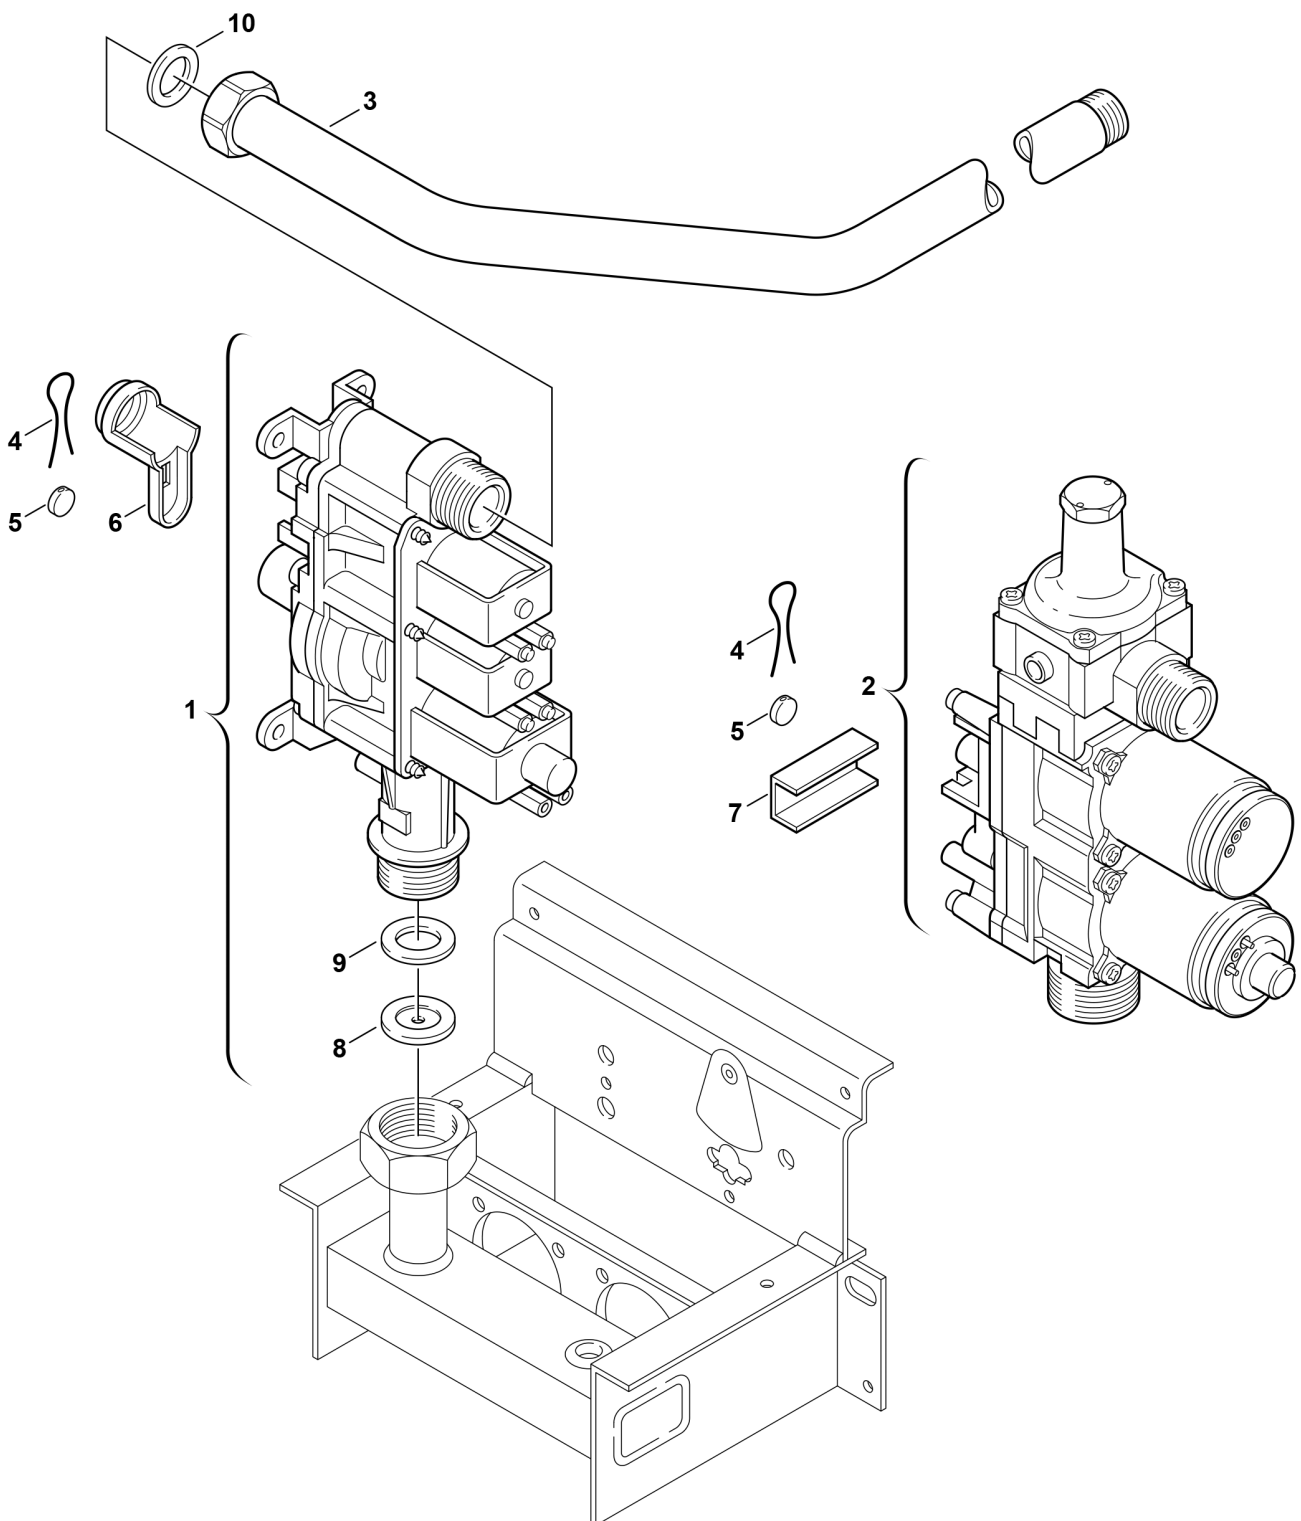

Explosionszeichnung

6720901783.AA/G

Ersatzteile

Pos.	Bestellnummer	Bezeichnung	Anmerkung	Preisgruppe
1	8 747 003 450 0	Gasarmatur CE426	Nicht mehr lieferbar	55
3	8 729 010 096 0	Gasrohr		38
4	8 704 702 001 0	Plombierdraht (10x)		11
5	8 712 305 023 0	Plombe (10x)		15
6	8 710 506 182 0	Abdeckung		16
9	8 710 103 060 0	Dichtung 28x19,5x1,5 (10x)		15
10	8 710 103 043 0	Dichtung 23,9x17,2x1,5 (10x)		14