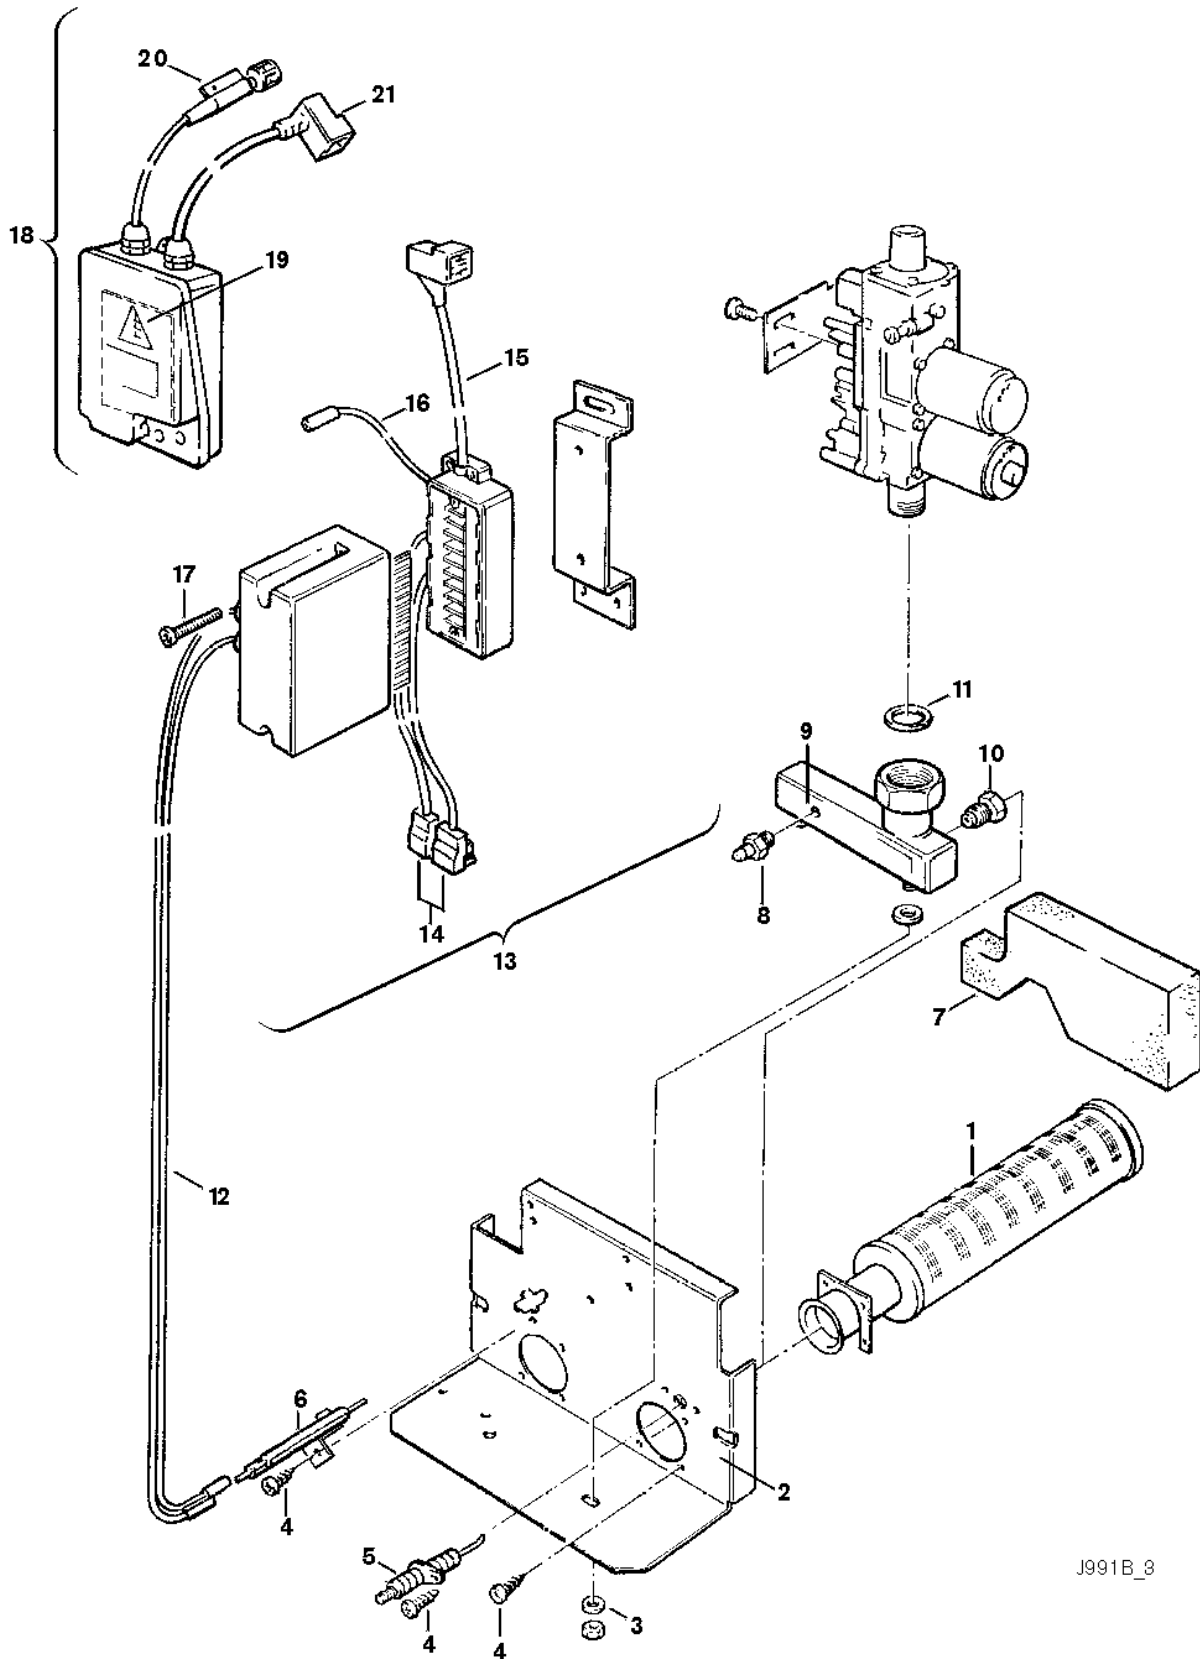

Explosionszeichnung

J991B_8

Ersatzteile

Pos.	Bestellnummer	Bezeichnung	Anmerkung	Preisgruppe
1	8 718 104 020 0	Brennerrohr		50
2	8 718 006 418 0	Brennerplatte		31
3	2 916 012 013 0	Scheibe (10x)		11
4	2 910 612 417 0	Schraube (10x)		11
5	8 748 107 085 0	Elektrode	bis FD848 (08.1988)	22
5	8 748 107 092 0	Ionisationselektrode	ab FD849 (09.1988)	20
6	8 718 107 014 0	Zündelektrode		24
7	8 712 303 164 0	Isolierung		15
8	8 713 305 102 0	Druckmeßnippel		15
9	8 718 103 069 0	Verteilerrohr		37
10	8 718 200 220 0	Düse (128/2)		16
11	8 710 103 075 0	Dichtscheibe (10x)		15
12	8 714 401 441 0	Zündung Zündkabel		18
13	8 747 207 063 0	Steuergerät		56
14	8 714 401 439 0	Kabel	Gasarmatur	26
15	8 714 401 438 0	Kabel	Netz/Entstörschalter	26
16	8 714 401 436 0	Ionisationsleitung		15
17	2 910 641 134 0	Schraube (10x)		11
19	8 747 207 071 0	Abgasüberwachung		53
20	8 744 500 143 0	Abgasüberwachung	Abgas	33
21	8 744 401 174 0	Kabel		21
	8 714 606 013 0	Bügel	für Brennerstab	14