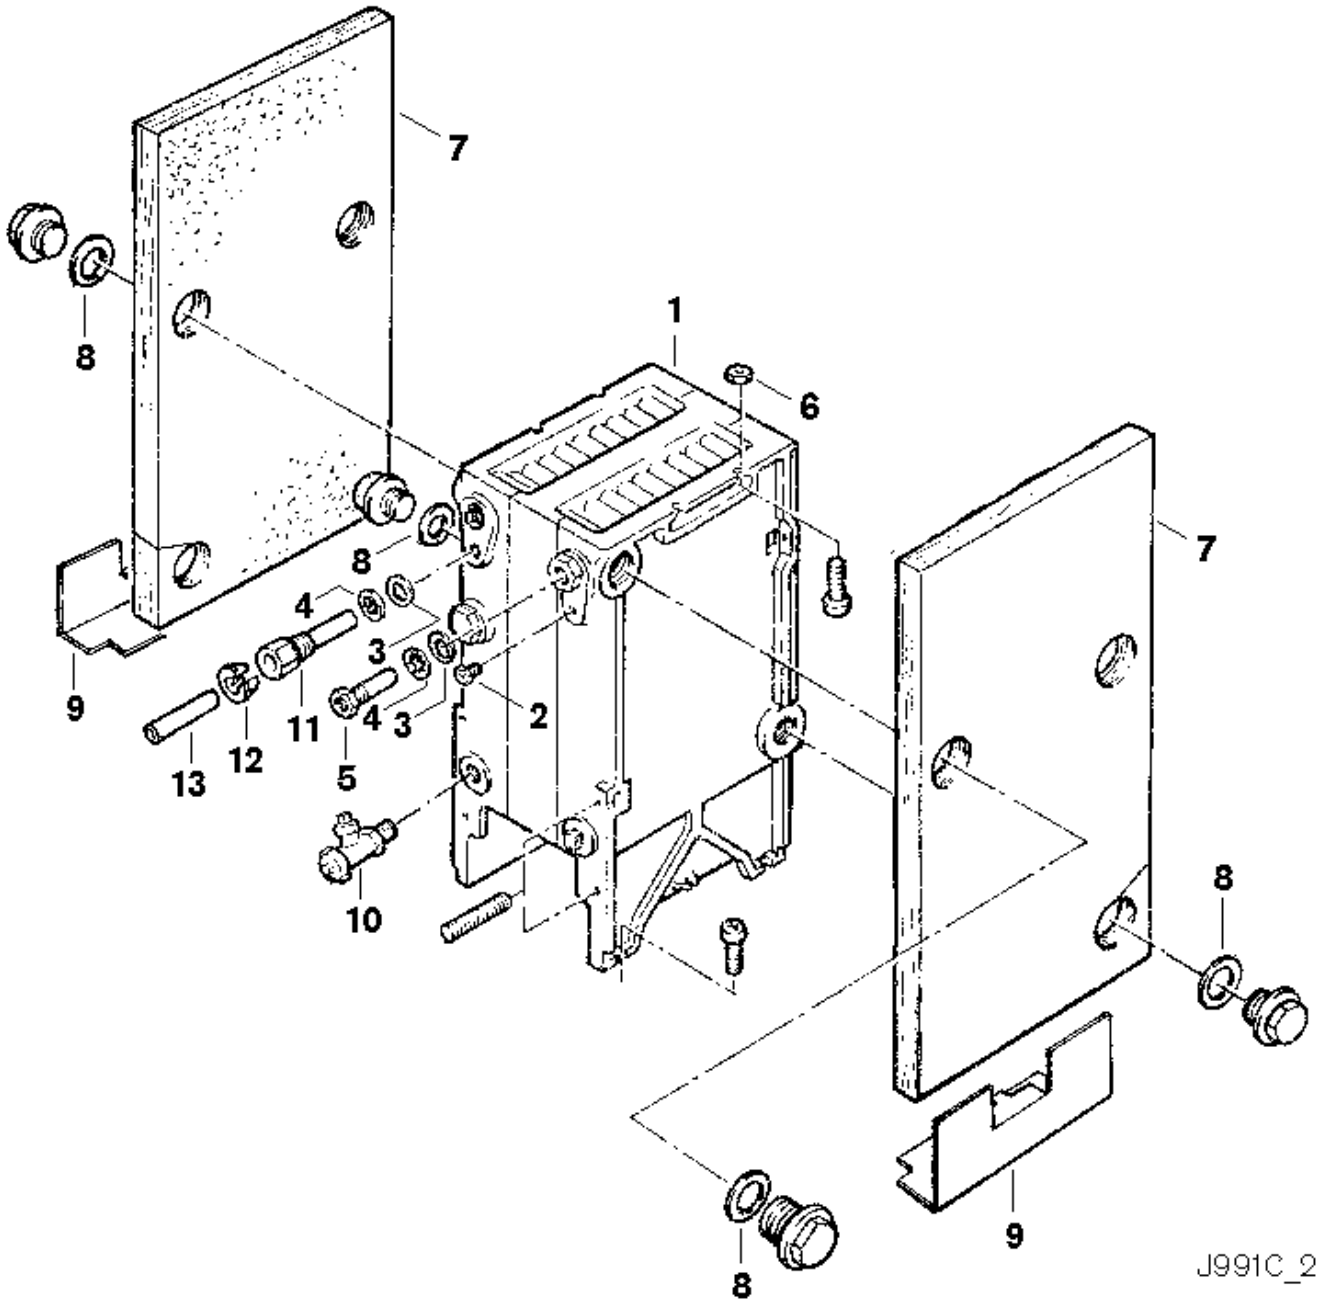

**Explosionszeichnung**

J991C\_2

## Ersatzteile

Pos.	Bestellnummer	Bezeichnung	Anmerkung	Preisgruppe
1	8 715 408 129 0	Kesselblock	4 Glieder	81
2	8 713 305 196 0	Buchse Gewindebuchse		12
3	8 700 103 105 0	Dichtring (10x)		16
4	8 710 107 018 0	Feder Klemmfeder (10x)		12
5	8 710 505 049 0	Hülse Tauchhülse	Endglied rechts	20
6	2 915 012 009 0	Mutter (10x)		11
7	8 712 303 198 0	Isolierung		20
8	8 710 103 073 0	Dichtung (10x)	R 1 1/4"	16
9	8 718 003 417 0	Strahlungsblech		12
10	8 738 505 974 0	Füll- und Entleerventil		30
11	8 710 702 064 0	Hülse Tauchhülse	Endglied links	21
	7 719 000 447	Reinigungsbürste		
	8 719 918 705 0	Servicesatz	für Kesselblocktausch	23