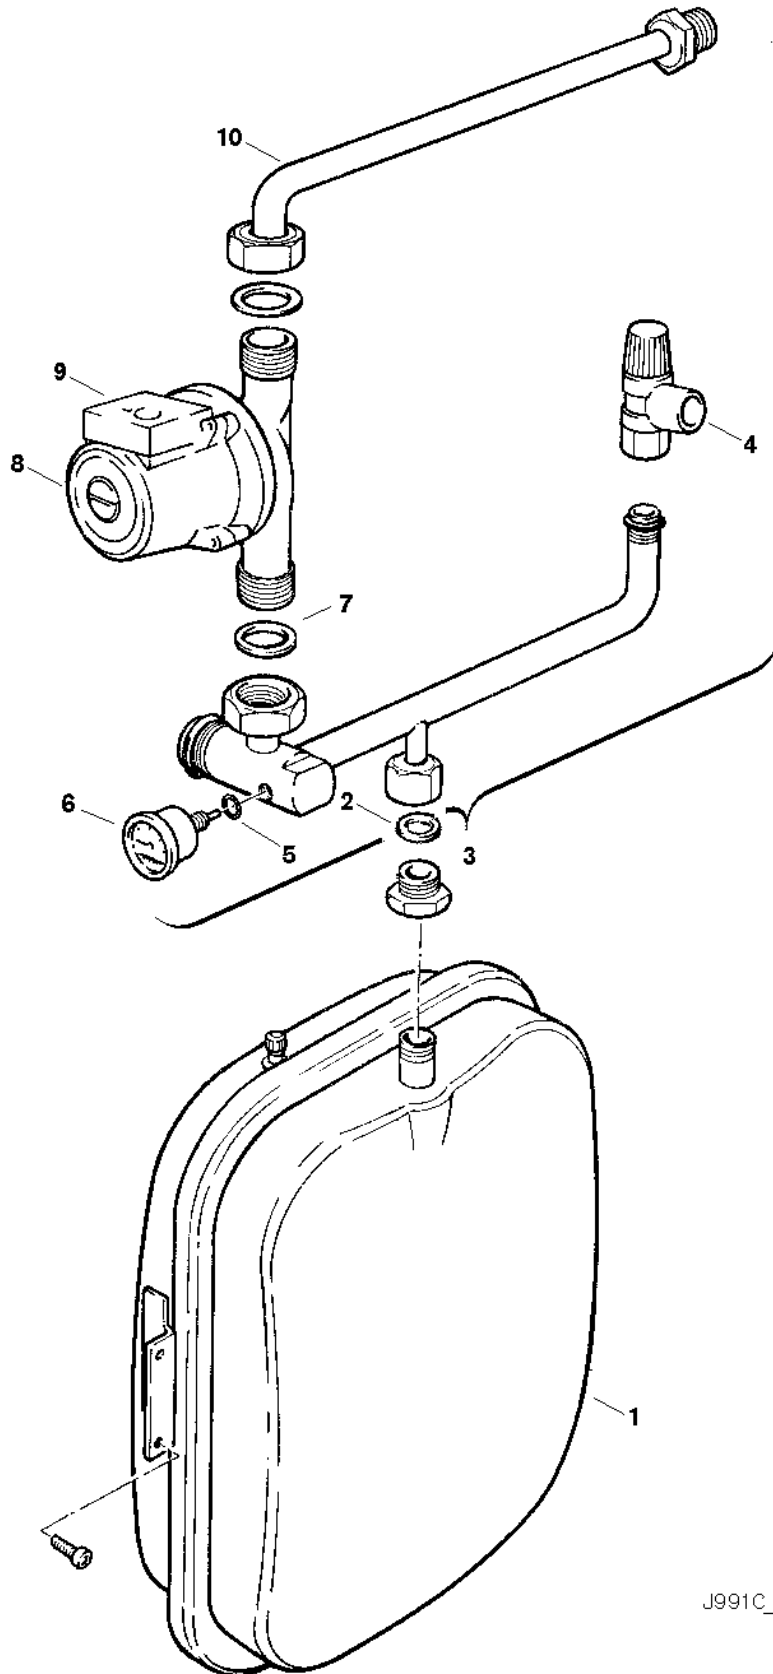

Explosionszeichnung

J991C_5

Ersatzteile

Pos.	Bestellnummer	Bezeichnung	Anmerkung	Preisgruppe
1	8 715 407 130 0	Ausdehnungsgefäß		52
2	8 710 103 045 0	Dichtung 18,6x13,5x1,5 (10x)		13
3	8 710 705 939 0	Vorlaufrohr		50
4	8 717 401 012 0	Sicherheitsventil 3bar		24
5	8 700 205 050 0	O-Ring (10x)		16
6	8 717 208 028 0	Manometer		26
7	8 710 103 052 0	Dichtscheibe 1" (10x)		16
8	8 717 204 267 0	Pumpe UPS 25-40 180mm G 1 1/2 230V 50Hz		47
9	8 714 401 348 0	Pumpenkabel		22
10	8 710 705 941 0	Vorlaufrohr		33