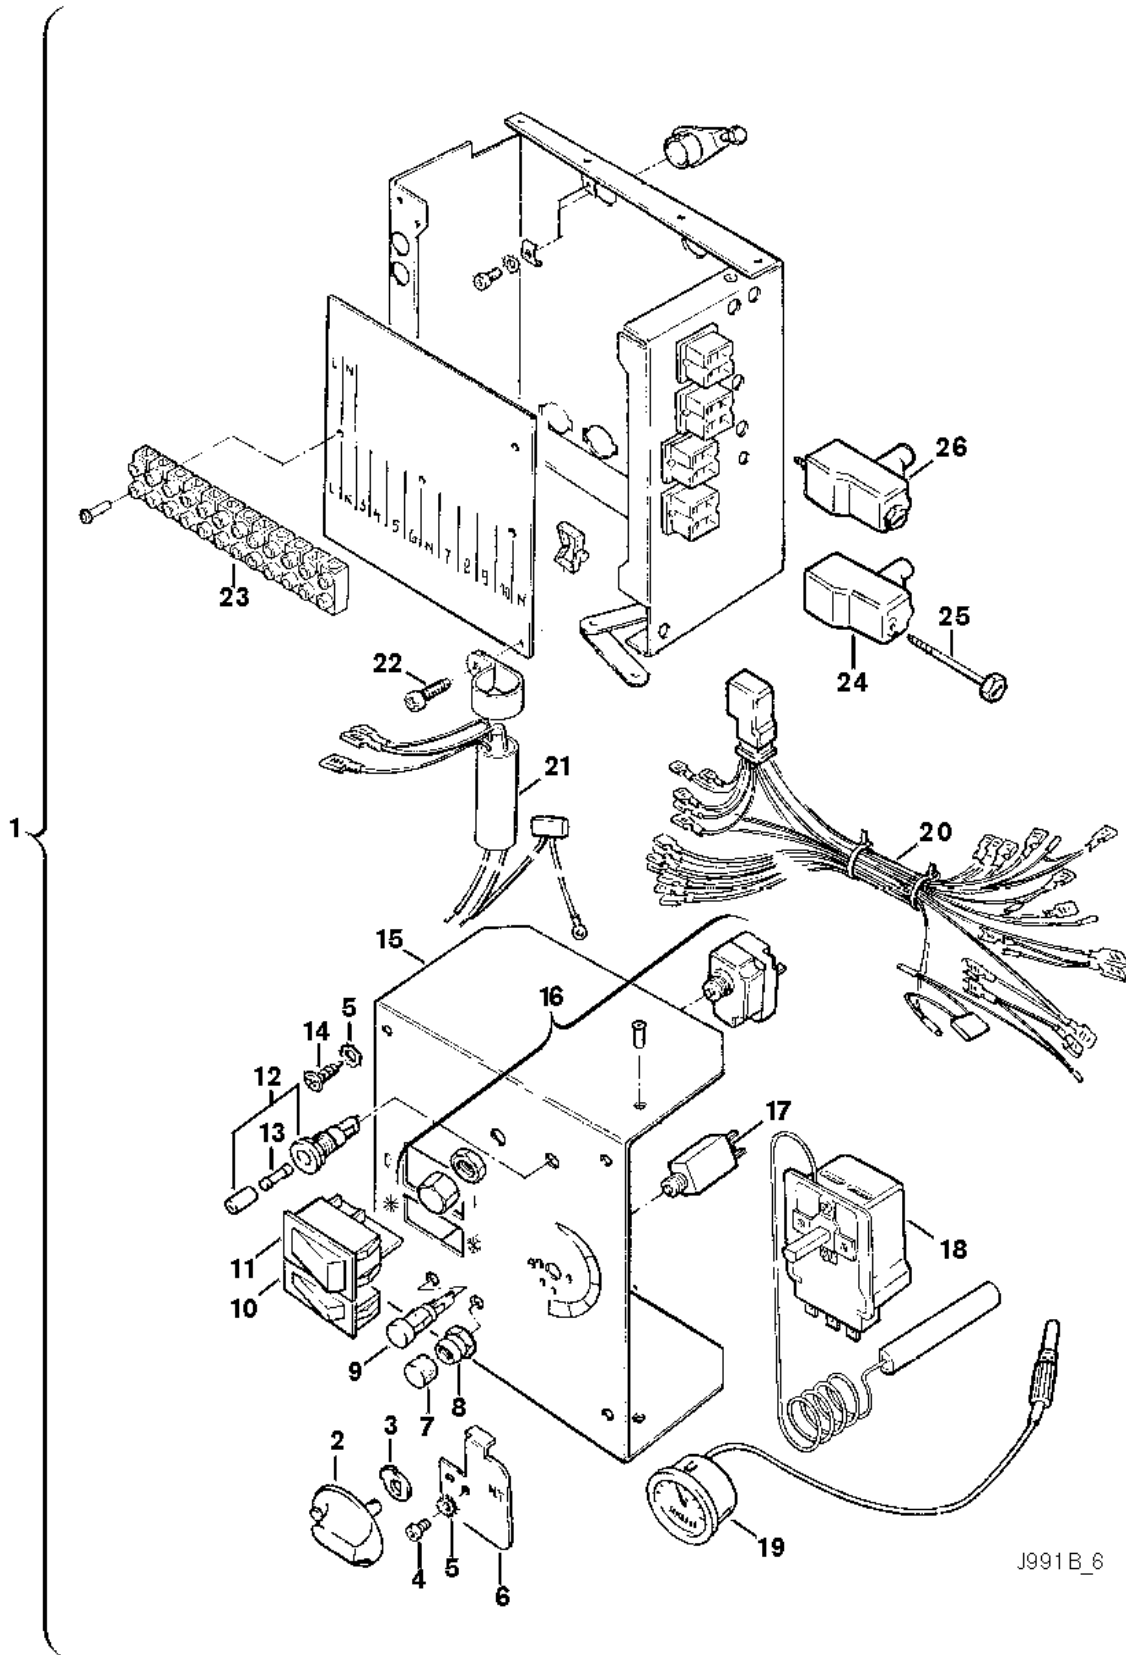

**Explosionszeichnung**

J991B\_6

## Ersatzteile

Pos.	Bestellnummer	Bezeichnung	Anmerkung	Preisgruppe
1	8 717 207 169 0	Schaltkasten		54
2	8 712 000 017 0	Griff Drehgriff		12
3	8 710 109 001 0	Scheibe		09
4	8 743 401 038 0	Schraube		02
5	2 916 030 006 0	Sicherungsscheibe (10x)		11
7	8 710 506 088 0	Kappe (10x)		16
8	8 713 301 046 0	Mutter		12
9	8 717 509 008 0	Signalleuchte		15
10	8 717 200 027 0	Schalter Sommer / Winter		13
11	8 717 200 025 0	Schalter Ein/Aus		22
12	8 710 609 019 0	Halterung Sicherungshalter		18
13	1 904 521 342 0	Sicherung (10x) 5x20mm T2.5A/250V		20
14	8 713 403 008 0	Schraube DIN968 3,9X13 (10x)		11
15	8 715 506 125 0	Blende		23
16	8 737 206 972 0	Temperaturbegrenzer		40
17	8 717 200 026 0	Schutzschalter		27
18	8 717 206 144 0	Temperaturregler		40
19	8 717 208 027 0	Thermometer		31
20	8 714 401 453 0	Kabelsatz		34
21	8 717 301 023 0	Entstörfilter		29
22	8 703 401 053 0	Schraube (10x)		12
24	8 714 406 022 0	Stecker		13
25	8 713 403 003 0	Schraube		02
26	8 714 406 020 0	Stecker		14