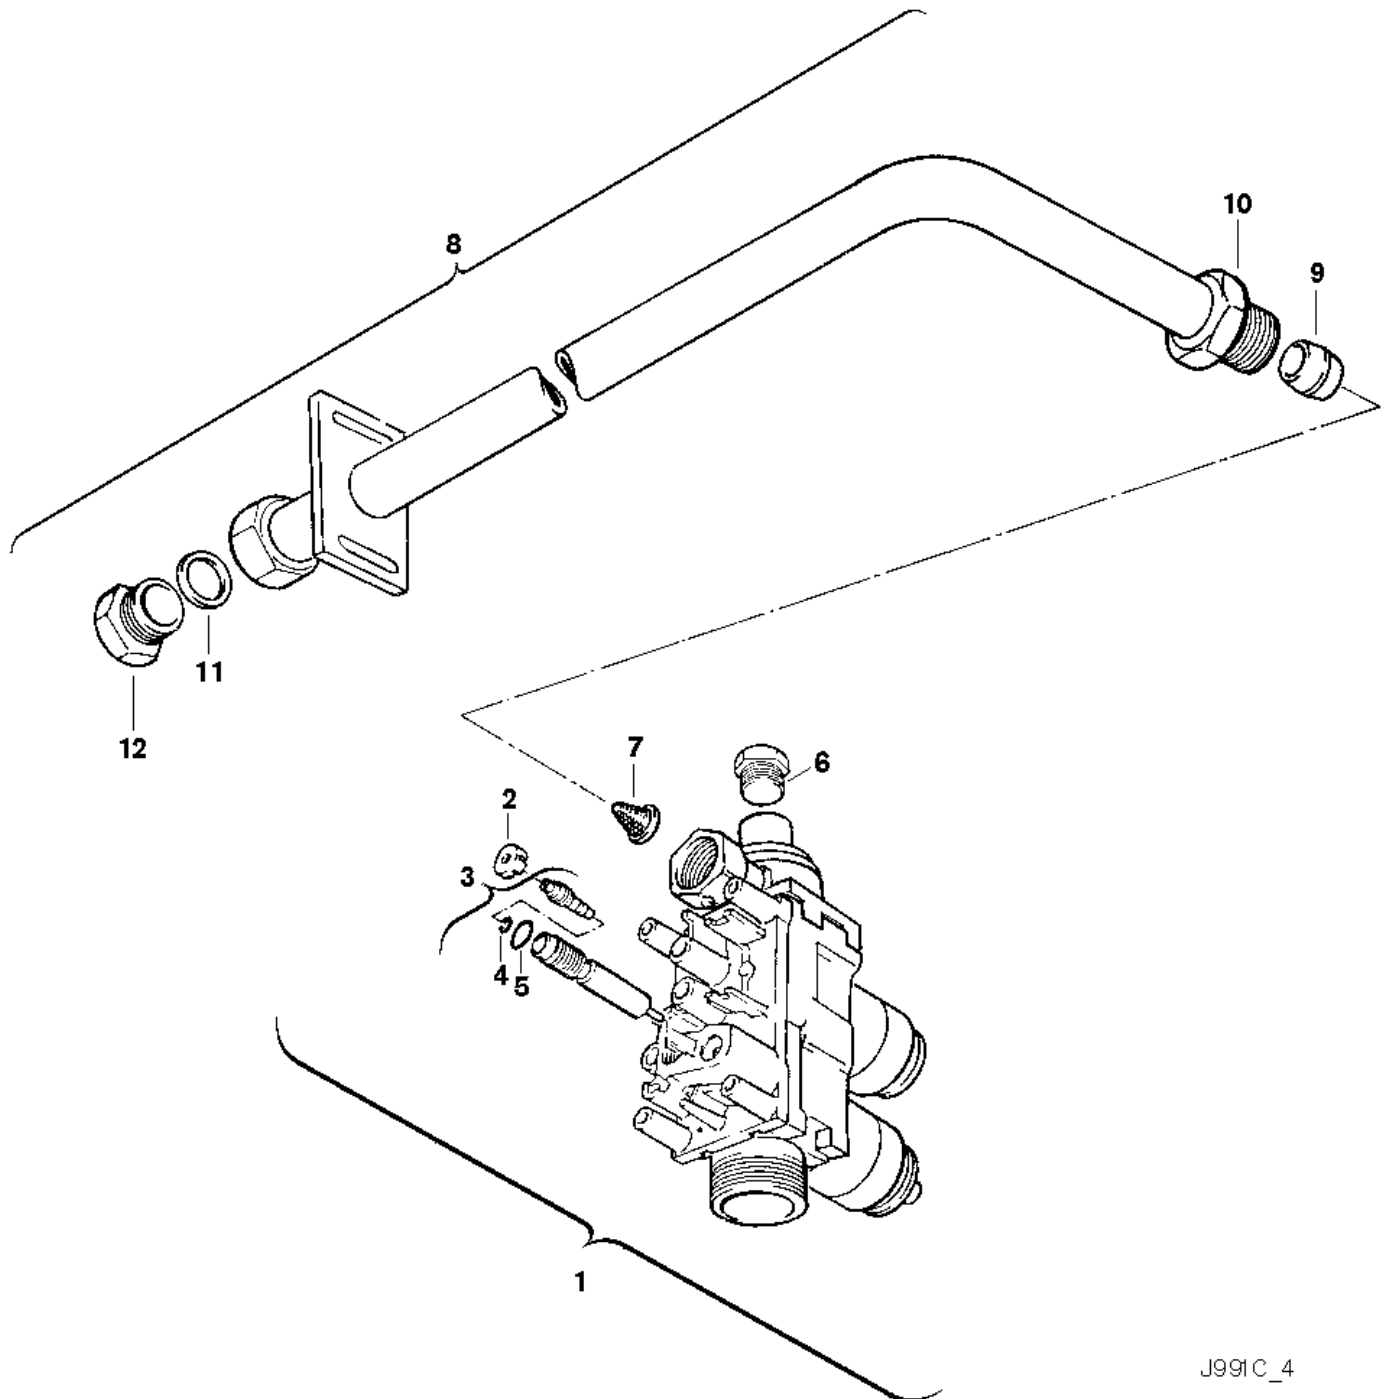

Explosionszeichnung

J991C_4

Ersatzteile

Pos.	Bestellnummer	Bezeichnung	Anmerkung	Preisgruppe
1	8 747 003 403 0	Gasarmatur		68
2	8 740 401 068 0	Einstellhülse (10x)		12
3	8 743 404 262 0	Einstellschraube (-)		11
4	8 740 205 018 0	O-Ring (10x)		15
5	8 710 205 008 0	O-Ring (10x)		16
6	8 743 406 141 0	Verschlussschraube		11
7	8 740 001 008 0	Gassieb		15
8	8 710 715 047 0	Gaszuführungsrohr		47
9	8 710 206 013 0	Klemmring		11
10	8 713 406 070 0	Buchse Gewindebuchse		16
11	8 710 103 075 0	Dichtscheibe (10x)		15
12	8 713 305 220 0	Schraube Verschraubung		16