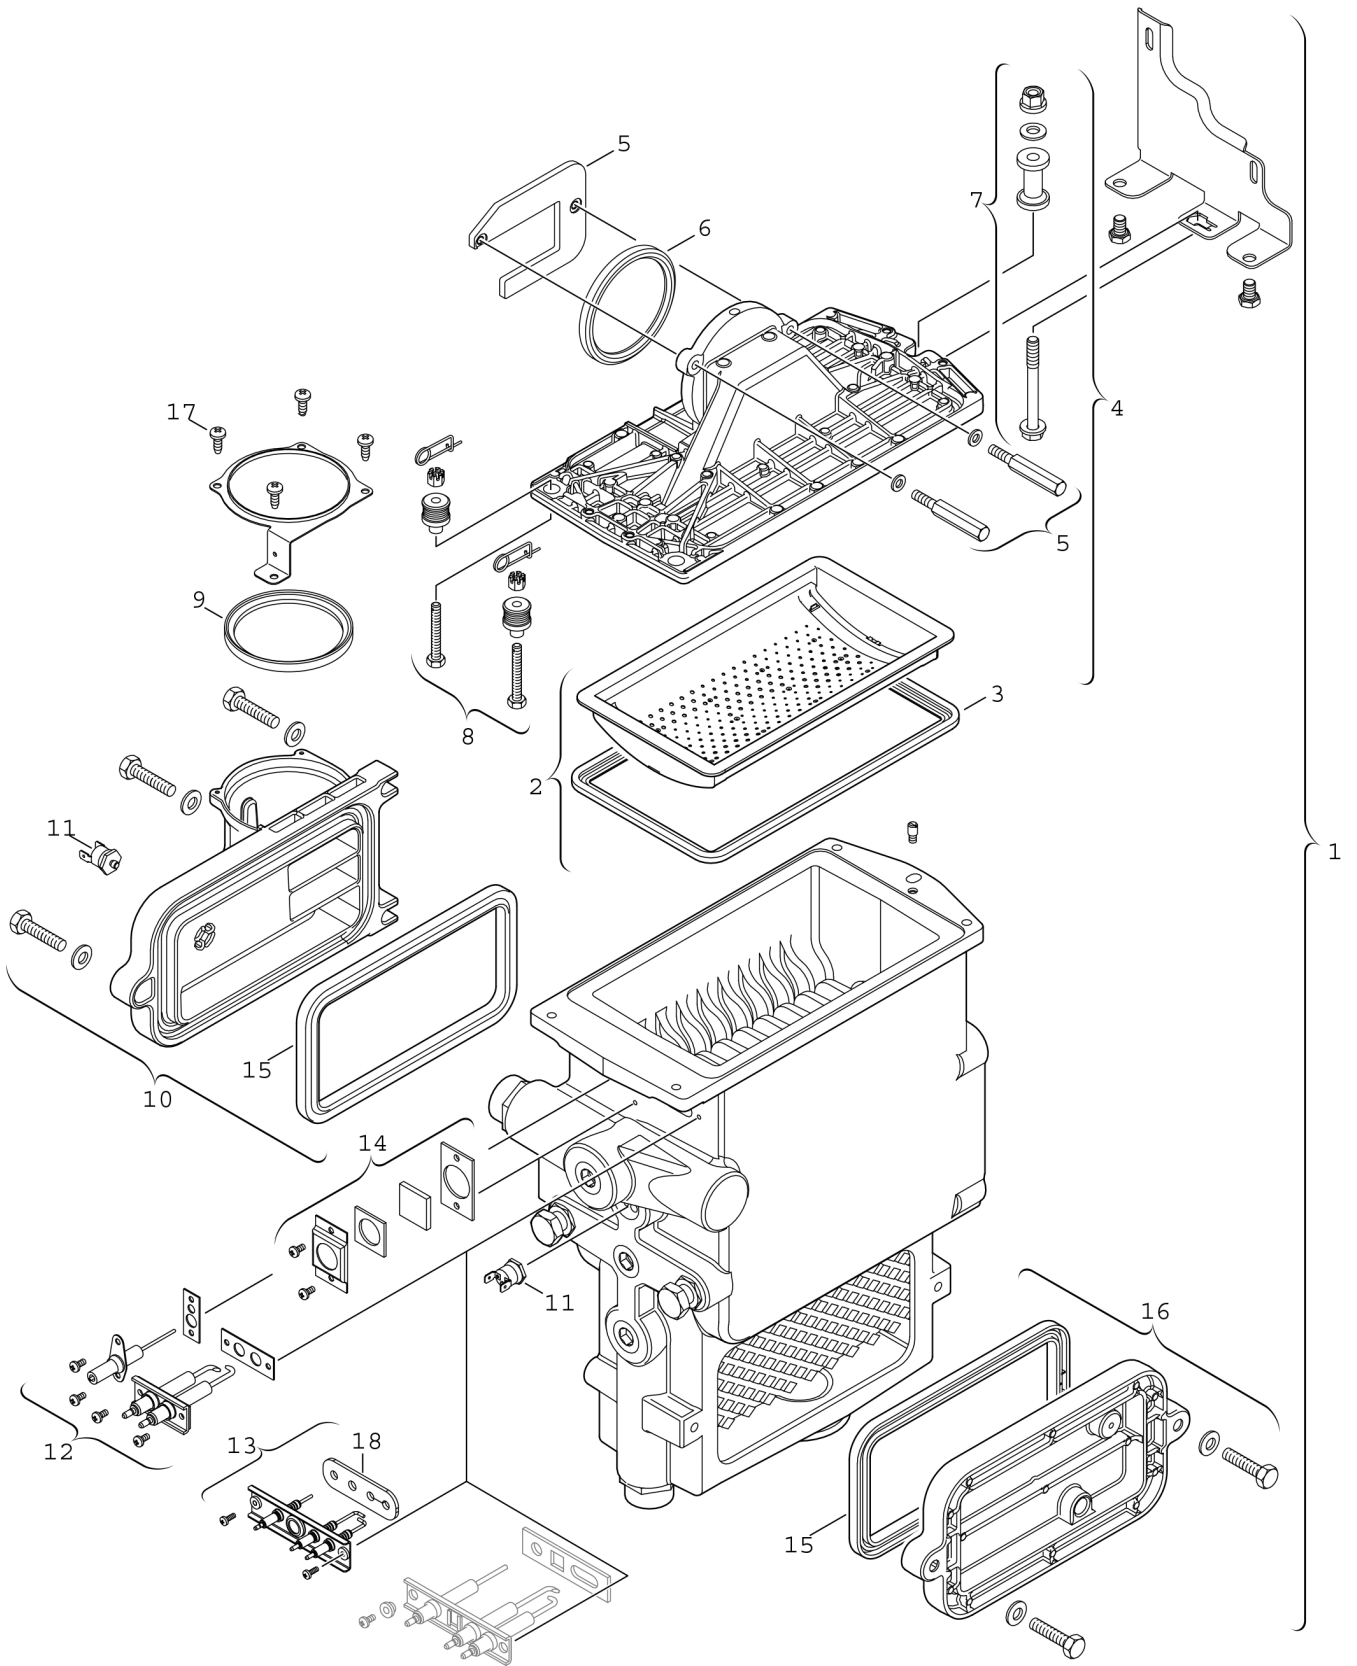

**Explosionszeichnung**

6720901512 . a

## Ersatzteile

Pos.	Bestellnummer	Bezeichnung	Anmerkung	Preisgruppe
1	8 737 708 003	Wärmetauscher		84
2	8 718 006 658 0	Brenner		51
3	8 711 004 168 0	Brennerdichtung		24
4	8 715 406 318 0	Deckel		50
5	8 729 000 263 0	Befestigungssatz		27
6	8 729 000 183 0	Dichtring d: 86mm		13
7	8 710 305 297 0	Befestigungssatz		15
8	8 710 305 296 0	Befestigungssatz		29
9	8 722 933 330 0	Dichtung Ø 87,5mm		10
10	8 711 000 228 0	Abdeckung Deckel		47
11	8 722 963 858 0	Temperaturbegrenzer		23
13	8 718 664 920 0	Elektrode	ab FD969 (09.1999)	33
15	8 711 004 173 0	Dichtung		15
16	8 711 000 225 0	Abdeckung Deckel		42
17	2 910 614 431 0	Schraube 4,8x9,5 (10x)		11
18	8 737 708 824	Dichtung (Elektrode) Insulfrax (10x)		25
	8 737 707 990	Service Kit WB5		39