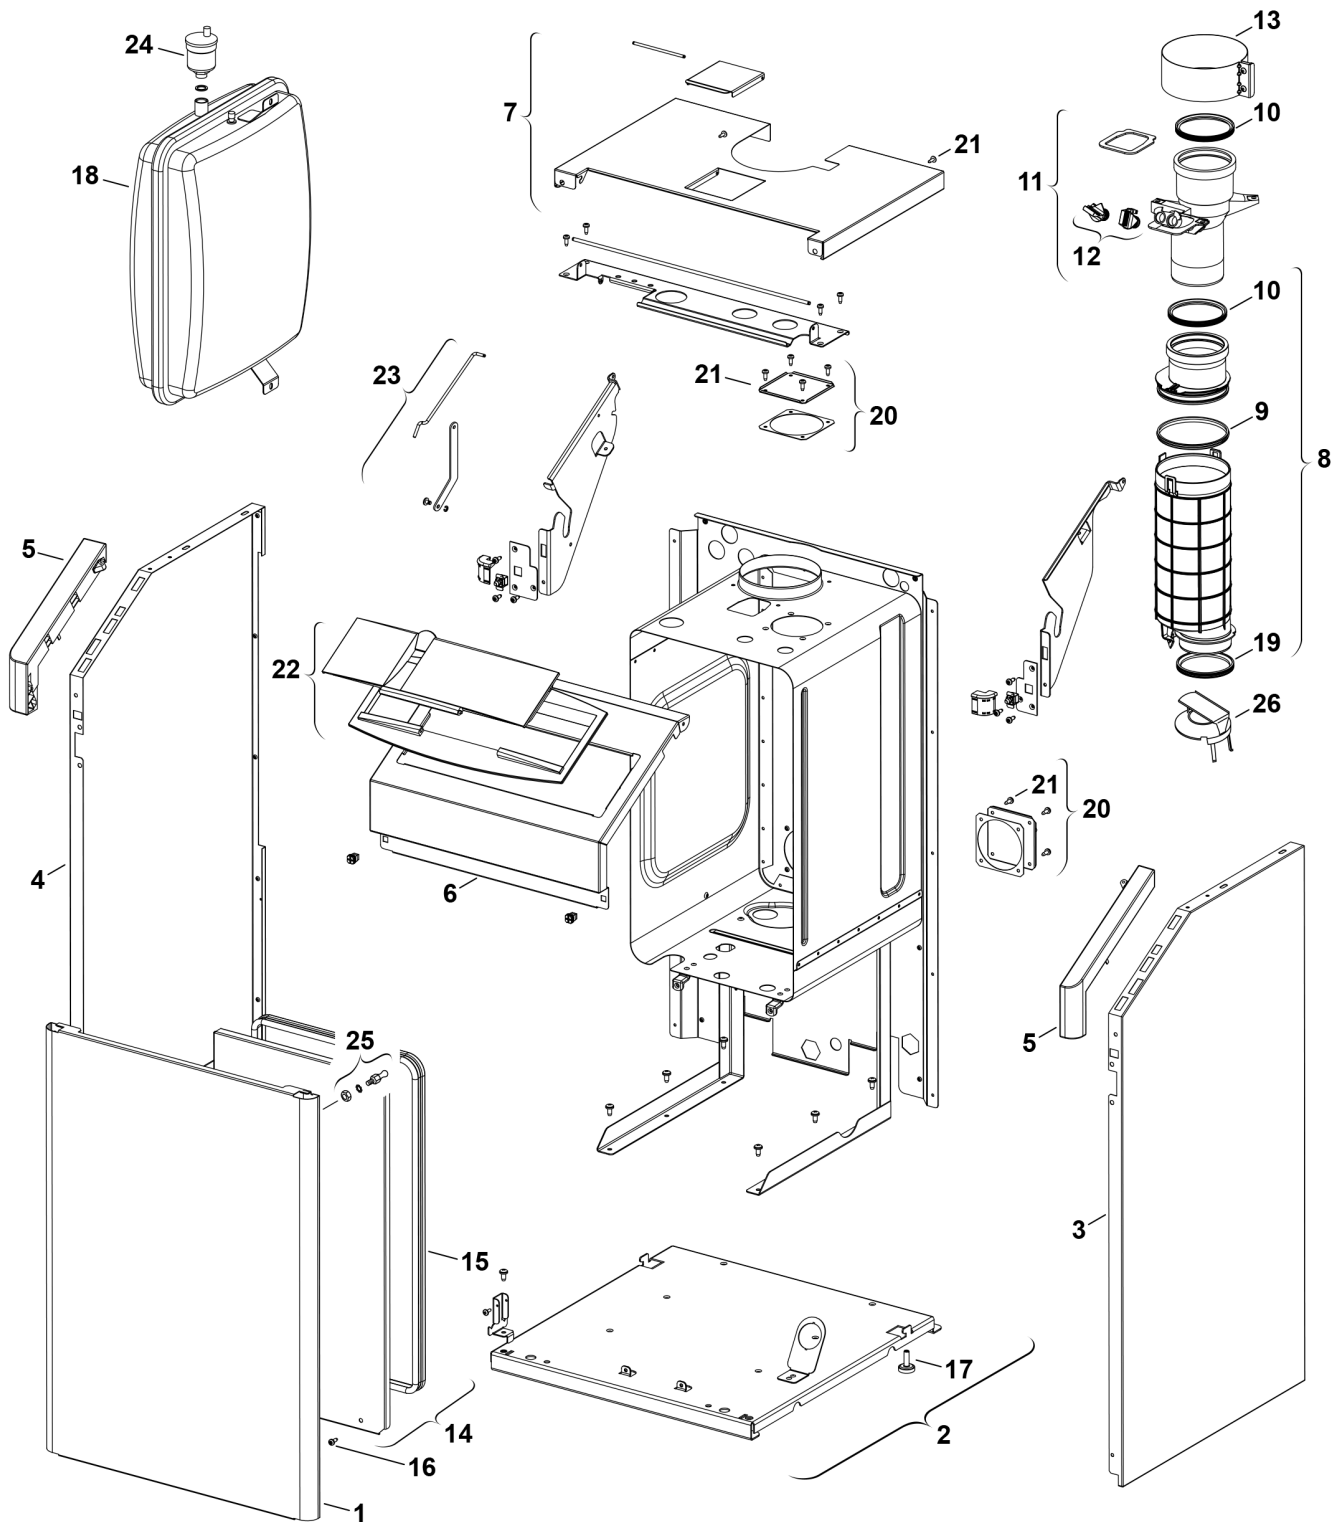

**Explosionszeichnung**

6720901043.AB/G

## Ersatzteile

Pos.	Bestellnummer	Bezeichnung	Anmerkung	Preisgruppe
1	8 711 000 285 0	Tür silber		40
2	8 718 003 925 0	Bodenblech		41
3	8 715 506 634 0	Seitenwand rechts gelb		42
4	8 715 506 635 0	Seitenwand links gelb		42
5	8 711 005 045 0	Blende silber		37
6	8 718 007 417 0	Abdeckung silber		43
7	8 711 304 754 0	Deckel gelb		42
8	8 710 725 373 0	Abgasrohr		28
9	8 711 004 278 0	Dichtring d innen: 103,4mm		14
10	8 711 004 232 0	Lippendichtung DN80		19
11	8 710 725 374 0	Abgasstutzen		27
12	8 710 506 199 0	Stopfen (2x)		15
13	8 711 301 084 0	Schelle		18
14	8 718 005 725 0	Deckel		31
15	8 710 703 182 0	Dichtung		22
16	8 713 403 012 0	Schraube 10x16 (10x)		12
17	8 713 401 046 0	Stellfuß		13
18	8 715 407 230 0	Ausdehnungsgefäß		47
19	8 722 933 330 0	Dichtung Ø 87,5mm		10
20	8 711 000 219 0	Luftkastendeckel		12
21	2 910 612 432 0	Schraube 4,8x13 DIN7981 (10x)		15
22	8 715 506 691 0	Blende silber		38
23	8 711 309 060 0	Sicherungshalter		24
24	8 718 505 014 0	Schnellentlüfter		24
25	8 729 010 801 0	Verschußsatz		22
	7 719 001 913	Nr.806 Abgasschalldämfer		101,00 EUR