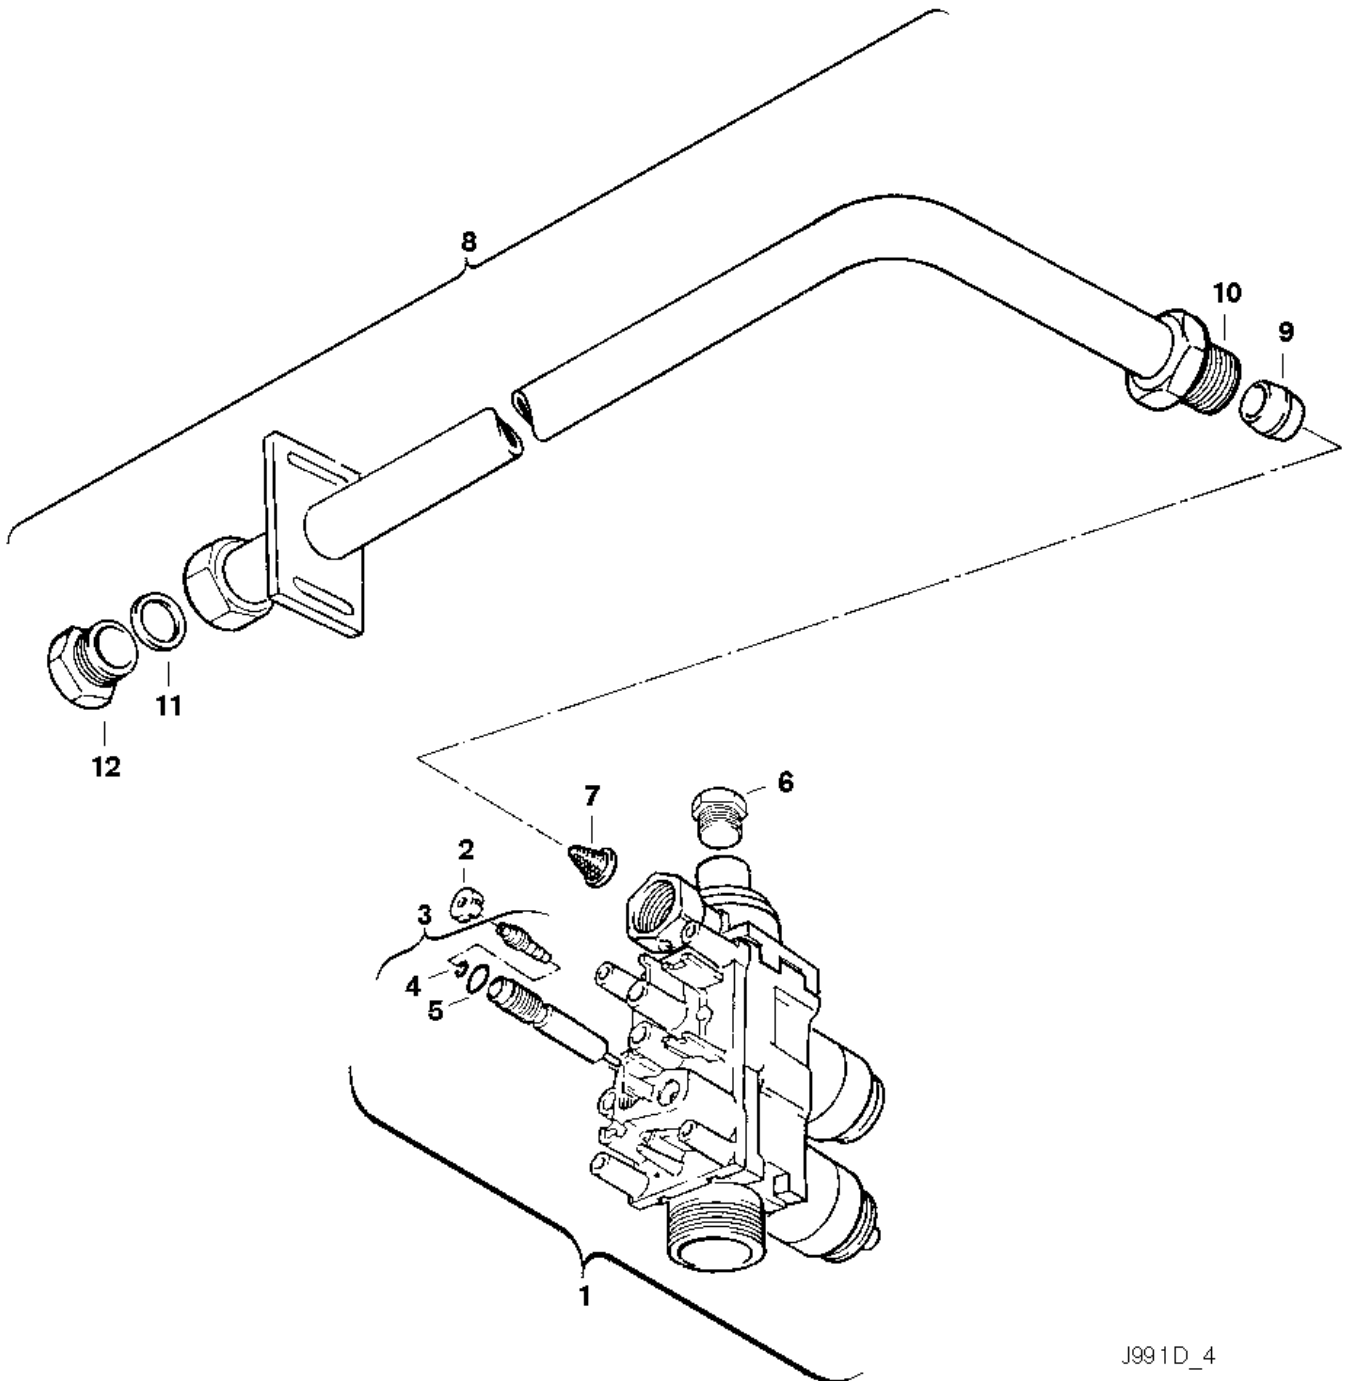

Explosionszeichnung

J991D_4

Ersatzteile

Pos.	Bestellnummer	Bezeichnung	Anmerkung	Preisgruppe
1	8 747 003 403 0	Gasarmatur		68
2	8 740 401 068 0	Einstellhülse (10x)		12
3	8 743 404 262 0	Einstellschraube (-)		11
4	8 740 205 018 0	O-Ring (10x)		15
5	8 710 205 008 0	O-Ring (10x)		16
6	8 743 406 141 0	Verschlussschraube		11
7	8 740 001 008 0	Gassieb		15
8	8 710 715 047 0	Gaszuführungsrohr		47
9	8 710 206 013 0	Klemmring		11
10	8 713 406 070 0	Buchse Gewindebuchse		16
11	8 710 103 075 0	Dichtscheibe (10x)		15
12	8 713 305 220 0	Schraube Verschraubung		16