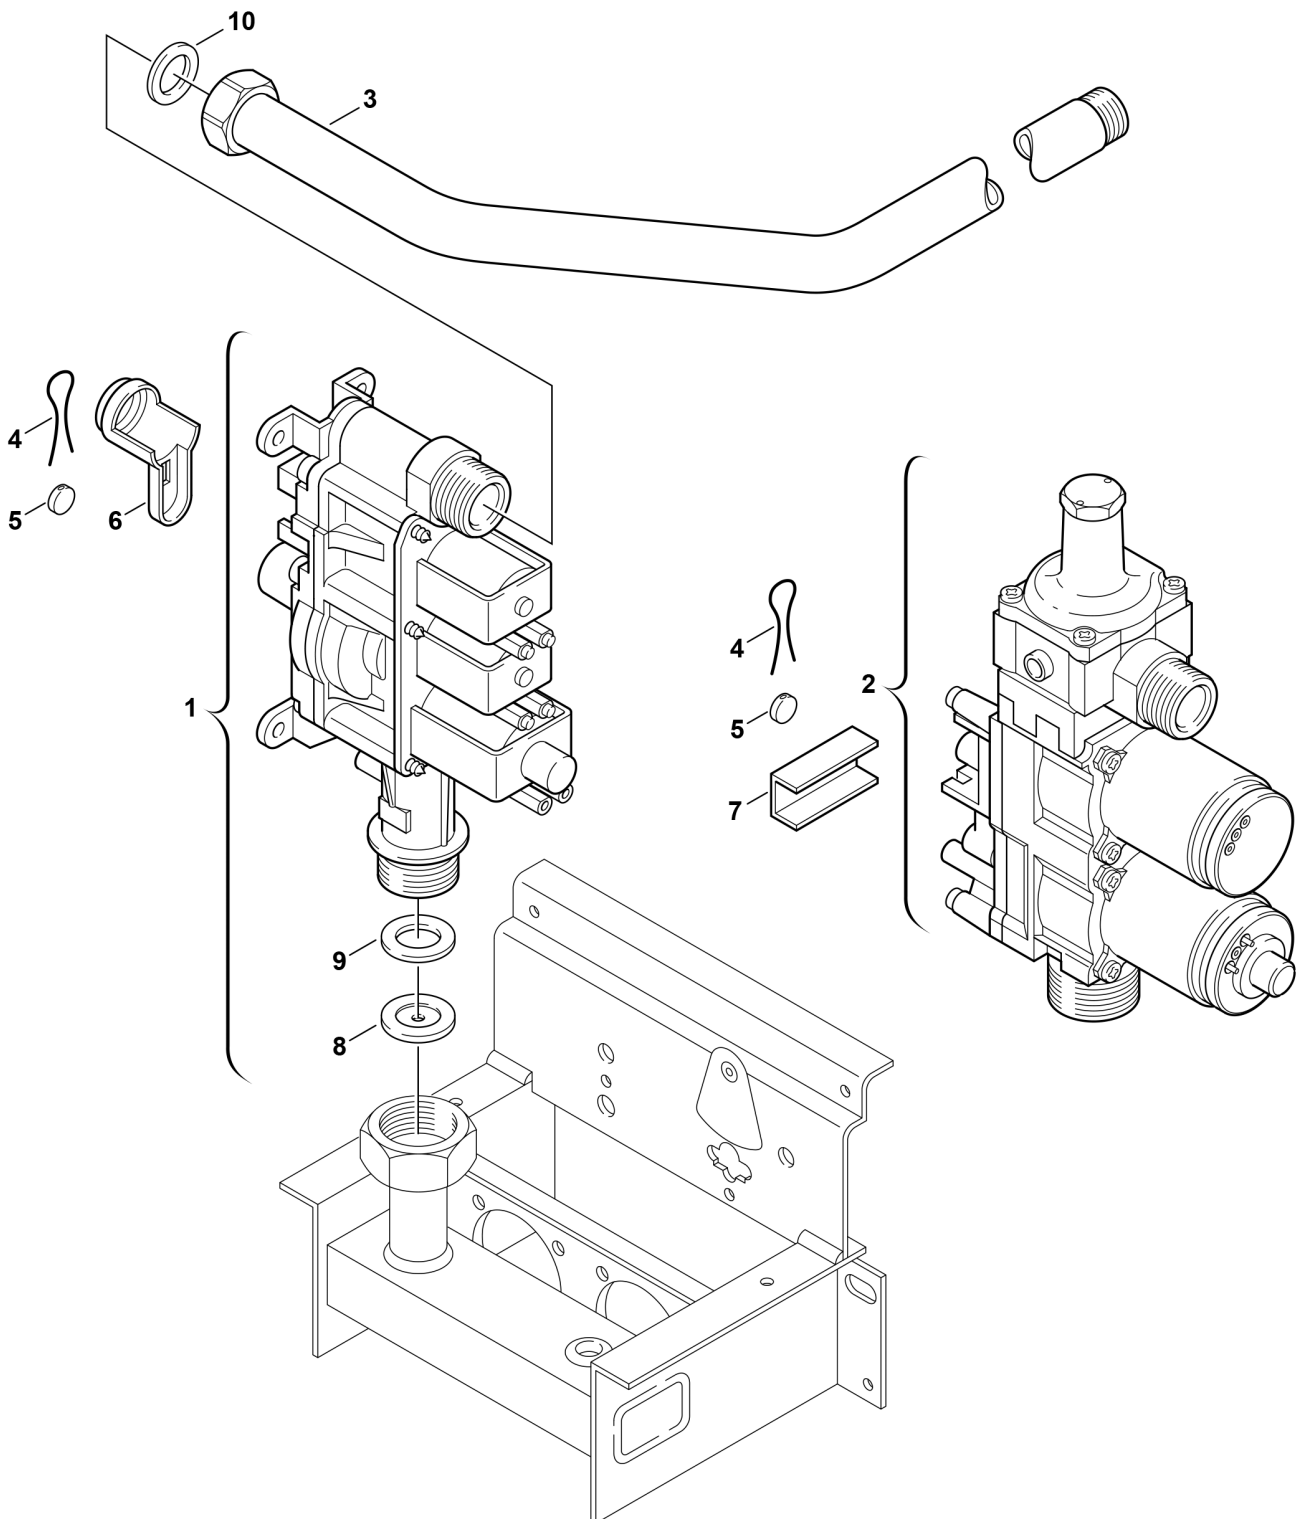

Explosionszeichnung

6720901783.AA/G

Ersatzteile

Pos.	Bestellnummer	Bezeichnung	Anmerkung	Preisgruppe
1	8 747 003 450 0	Gasarmatur CE426	Nicht mehr lieferbar	55
3	8 729 010 096 0	Gasrohr		38
4	8 704 702 001 0	Plombierdraht (10x)		11
5	8 712 305 023 0	Plombe (10x)		15
6	8 710 506 182 0	Abdeckung		16
9	8 710 103 060 0	Dichtung 28x19,5x1,5 (10x)		15
10	8 710 103 043 0	Dichtung 23,9x17,2x1,5 (10x)		14