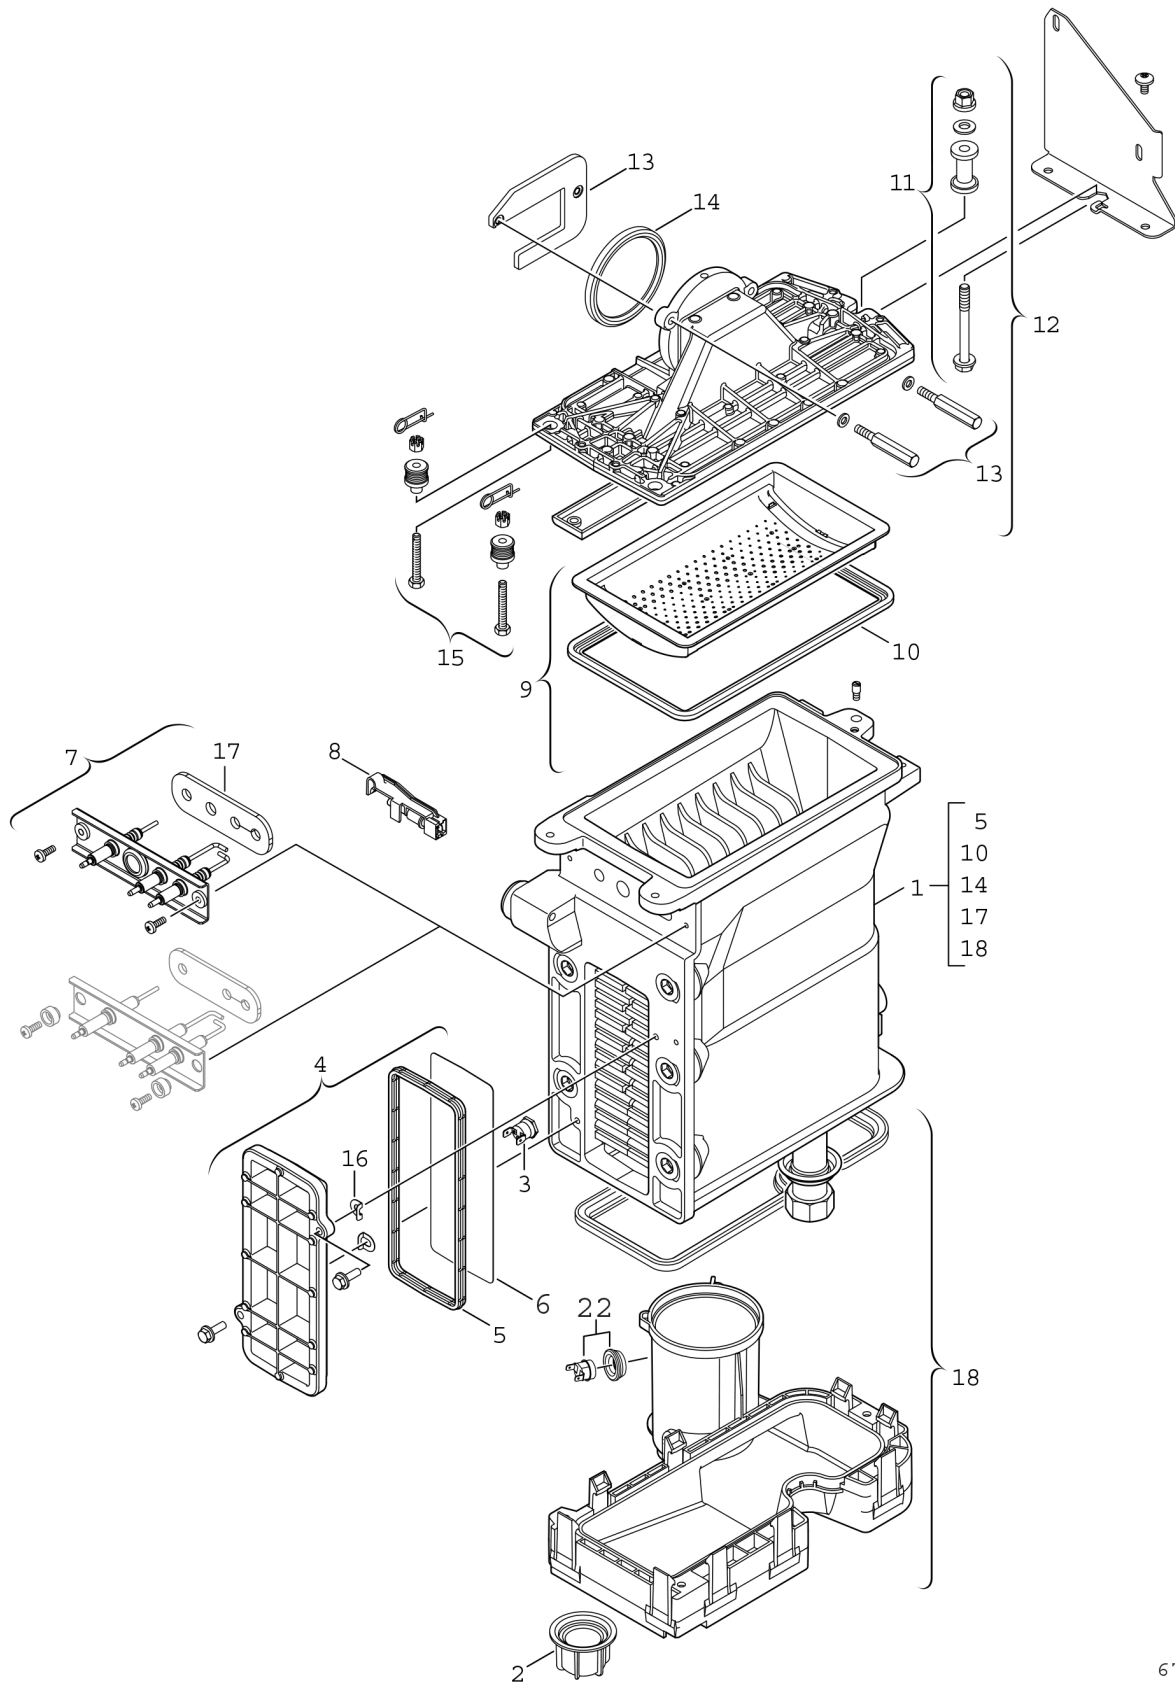

Explosionszeichnung

6 720 901 23 6 . EG

Ersatzteile

Pos.	Bestellnummer	Bezeichnung	Anmerkung	Preisgruppe
1	8 737 708 005	Wärmetauscher basic block		59
2	8 713 301 114 0	Mutter		10
3	8 722 963 858 0	Temperaturbegrenzer		23
4	8 711 000 262 0	Deckel		31
5	8 710 103 153 0	Dichtung (Wartungsdeckel) WB5-II plus		15
6	8 718 003 836 0	Abschirmblech		11
7	8 718 664 920 0	Elektrode		33
8	8 714 500 087 0	Temperaturfühler NTC		22
9	8 718 006 658 0	Brenner		51
10	8 711 004 168 0	Brennerdichtung		24
11	8 710 305 297 0	Befestigungssatz		15
12	8 715 406 318 0	Deckel		50
13	8 729 000 263 0	Befestigungssatz		27
14	8 729 000 183 0	Dichtring d: 86mm		13
15	8 710 305 296 0	Befestigungssatz		29
16	8 710 100 190 0	Scheibe (10x)		22
17	8 737 708 824	Dichtung (Elektrode) Insulfrax (10x)		25
18	8 716 119 320	Abgassammler		33
22	8 710 506 267 0	Temperaturbegrenzer		23
	8 709 918 010 0	Fett HFT1V5		19
	8 737 707 990	Service Kit WB5		39