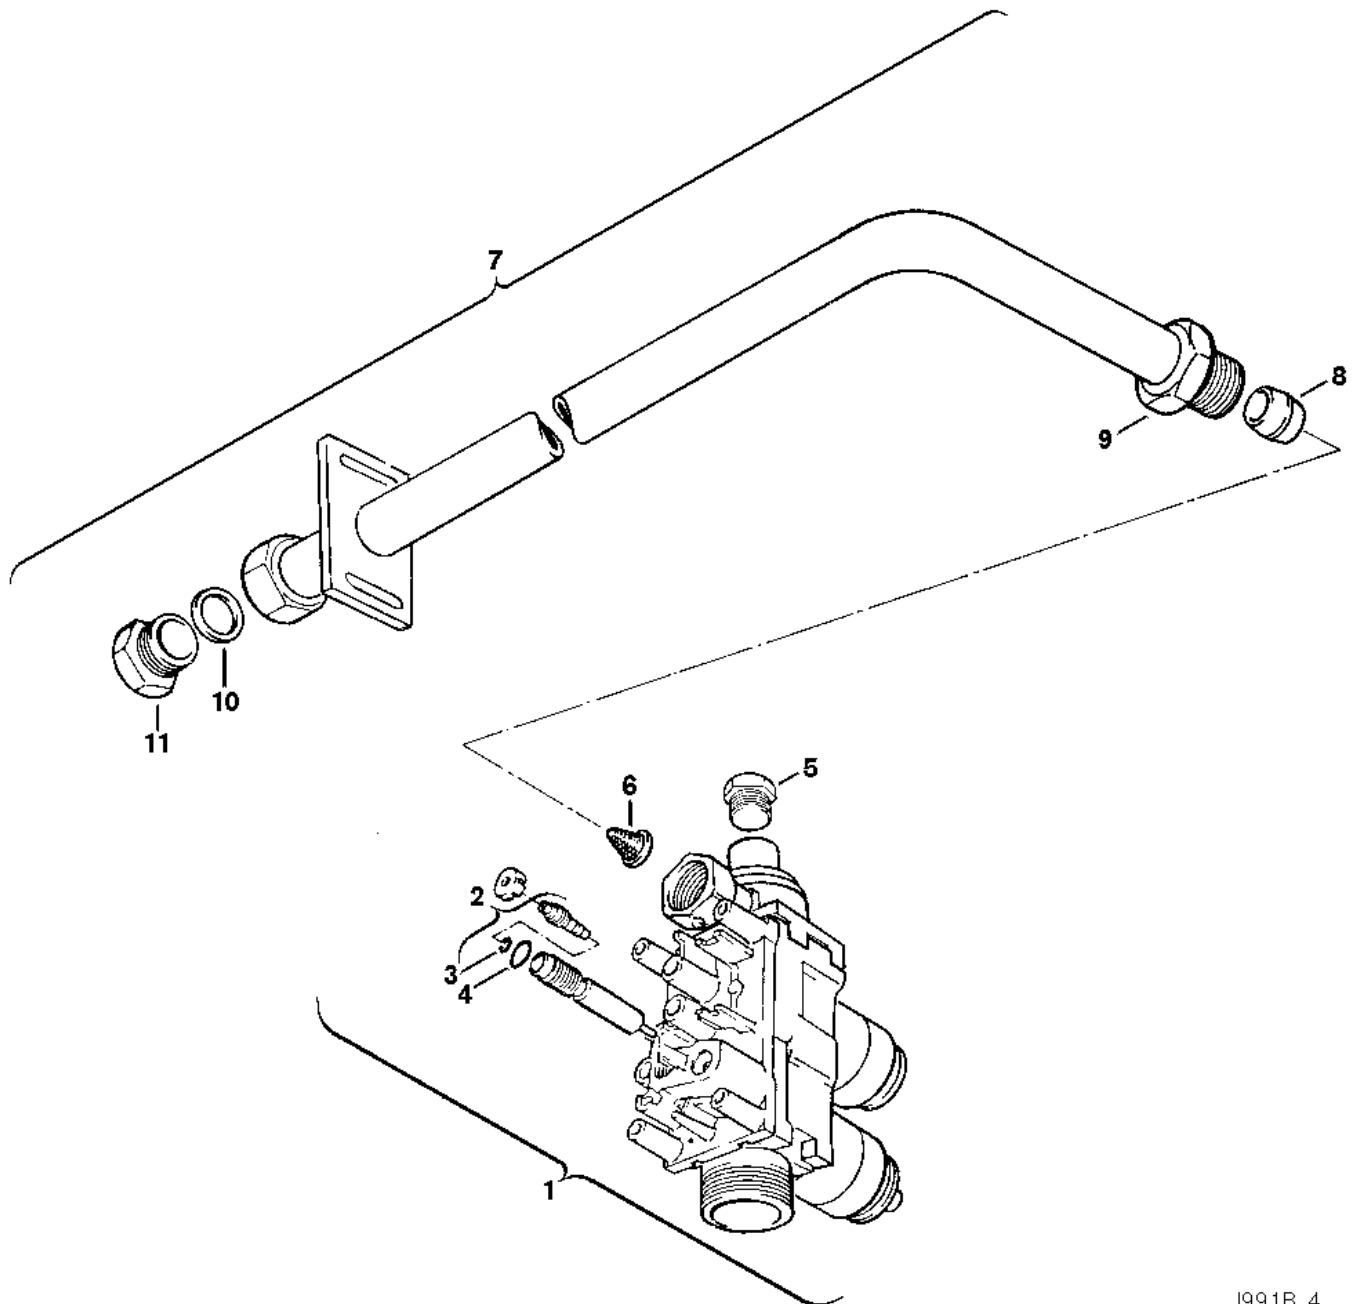

Explosionszeichnung

J991B_4

Ersatzteile

Pos.	Bestellnummer	Bezeichnung	Anmerkung	Preisgruppe
1	8 747 003 404 0	Gasarmatur		66
2	8 743 404 262 0	Einstellschraube (-)		11
3	8 740 205 018 0	O-Ring (10x)		15
4	8 710 205 008 0	O-Ring (10x)		16
5	8 743 406 141 0	Verschlussschraube		11
6	8 740 001 008 0	Gassieb		15
7	8 710 715 047 0	Gaszuführungsrohr		47
8	8 710 206 013 0	Klemmring		11
9	8 713 406 070 0	Buchse Gewindebuchse		16
10	8 710 103 075 0	Dichtscheibe (10x)		15
11	8 713 305 220 0	Schraube Verschraubung		16