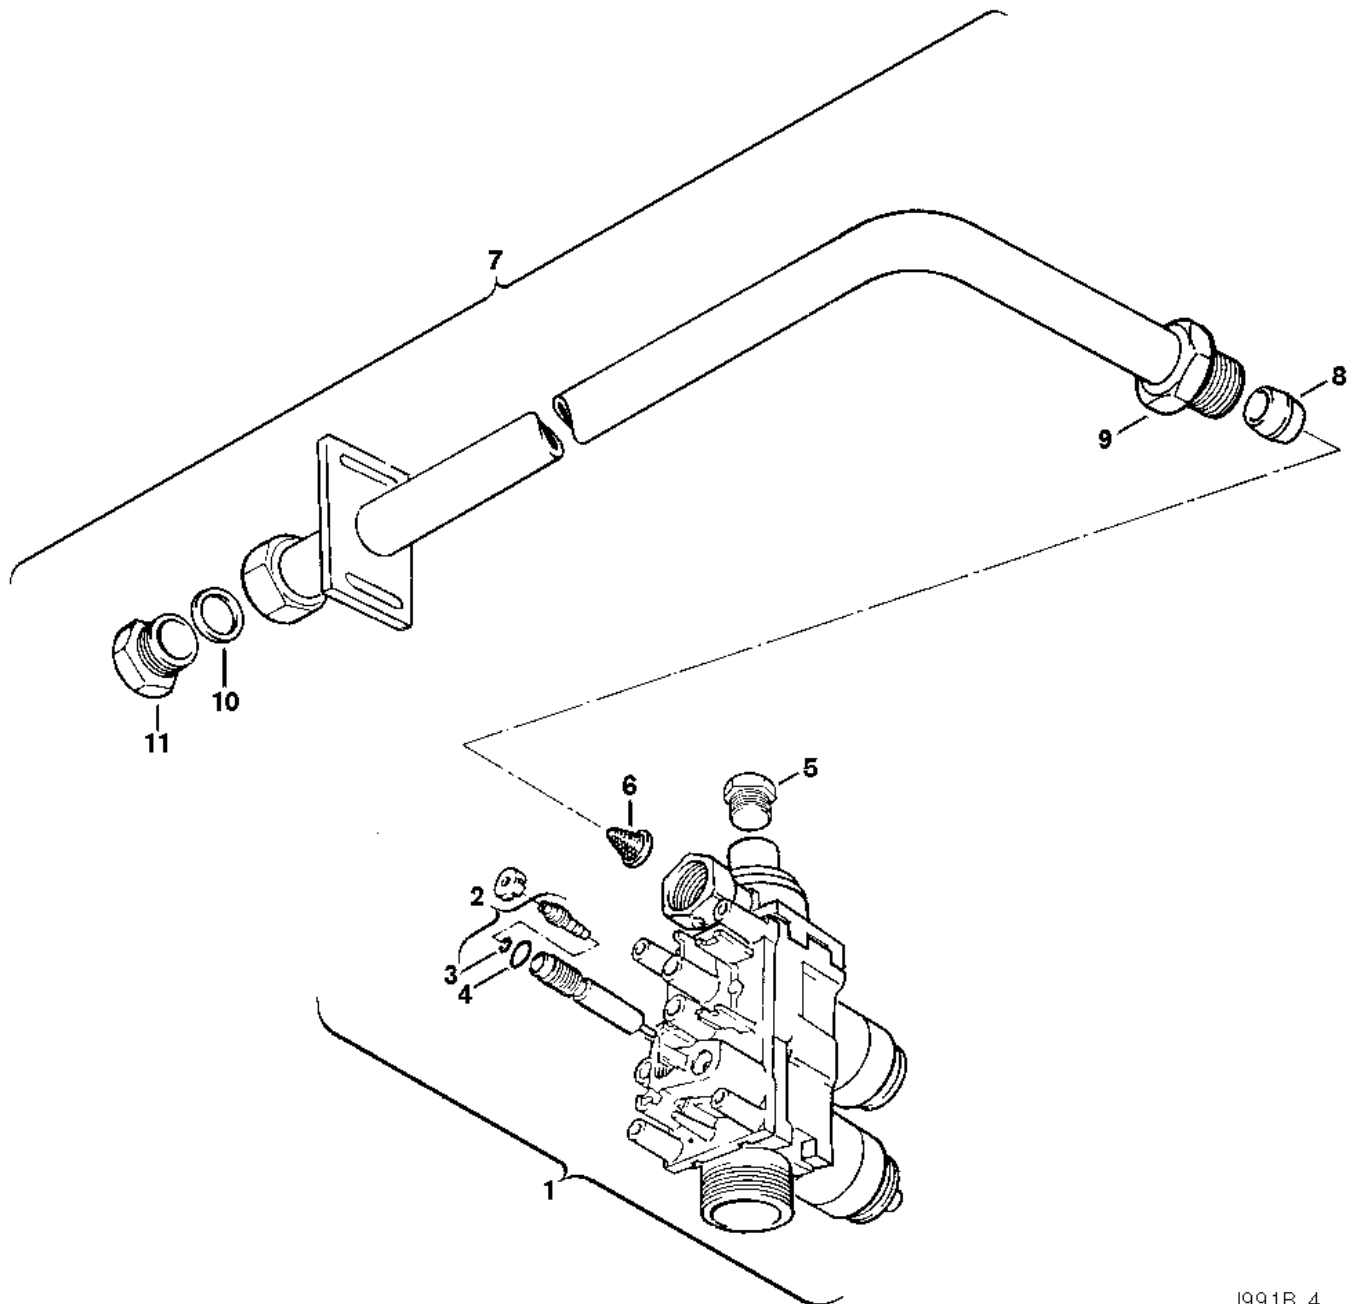

## Explosionszeichnung

J991B\_4

## Ersatzteile

Pos.	Bestellnummer	Bezeichnung	Anmerkung	Preisgruppe
1	8 747 003 404 0	Gasarmatur		66
2	8 743 404 262 0	Einstellschraube ( - )		11
3	8 740 205 018 0	O-Ring (10x)		15
4	8 710 205 008 0	O-Ring (10x)		16
5	8 743 406 141 0	Verschlussschraube		11
6	8 740 001 008 0	Gassieb		15
7	8 710 715 047 0	Gaszuführungsrohr		47
8	8 710 206 013 0	Klemmring		11
9	8 713 406 070 0	Buchse Gewindebuchse		16
10	8 710 103 075 0	Dichtscheibe (10x)		15
11	8 713 305 220 0	Schraube Verschraubung		16