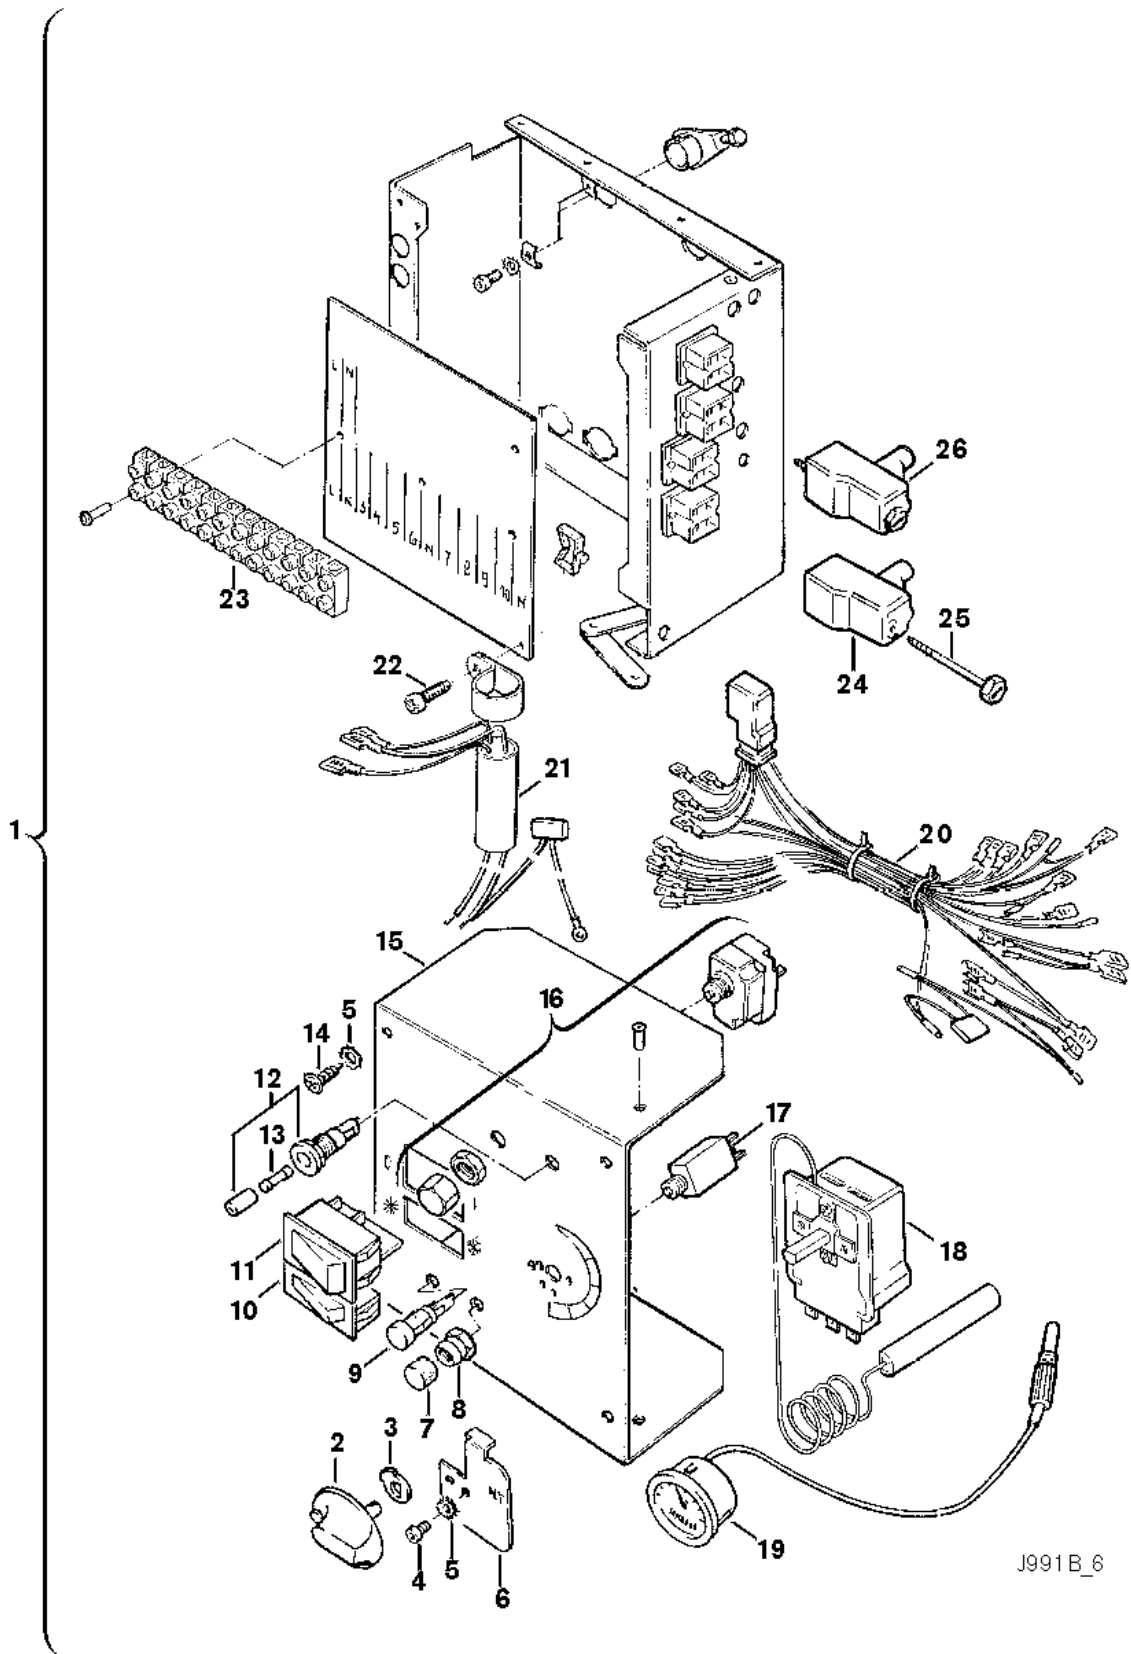

Explosionszeichnung

J991B_6

Ersatzteile

Pos.	Bestellnummer	Bezeichnung	Anmerkung	Preisgruppe
1	8 717 207 169 0	Schaltkasten		54
2	8 712 000 017 0	Griff Drehgriff		12
3	8 710 109 001 0	Scheibe		09
4	8 743 401 038 0	Schraube		02
5	2 916 030 006 0	Sicherungsscheibe (10x)		11
7	8 710 506 088 0	Kappe (10x)		16
8	8 713 301 046 0	Mutter		12
9	8 717 509 008 0	Signalleuchte		15
10	8 717 200 027 0	Schalter Sommer / Winter		13
11	8 717 200 025 0	Schalter Ein/Aus		22
12	8 710 609 019 0	Halterung Sicherungshalter		18
13	1 904 521 342 0	Sicherung (10x) 5x20mm T2.5A/250V		20
14	8 713 403 008 0	Schraube DIN968 3,9X13 (10x)		11
15	8 715 506 125 0	Blende		23
16	8 737 206 972 0	Temperaturbegrenzer		40
17	8 717 200 026 0	Schutzschalter		27
18	8 717 206 144 0	Temperaturregler		40
19	8 717 208 027 0	Thermometer		31
20	8 714 401 453 0	Kabelsatz		34
21	8 717 301 023 0	Entstörfilter		29
22	8 703 401 053 0	Schraube (10x)		12
24	8 714 406 022 0	Stecker		13
25	8 713 403 003 0	Schraube		02
26	8 714 406 020 0	Stecker		14