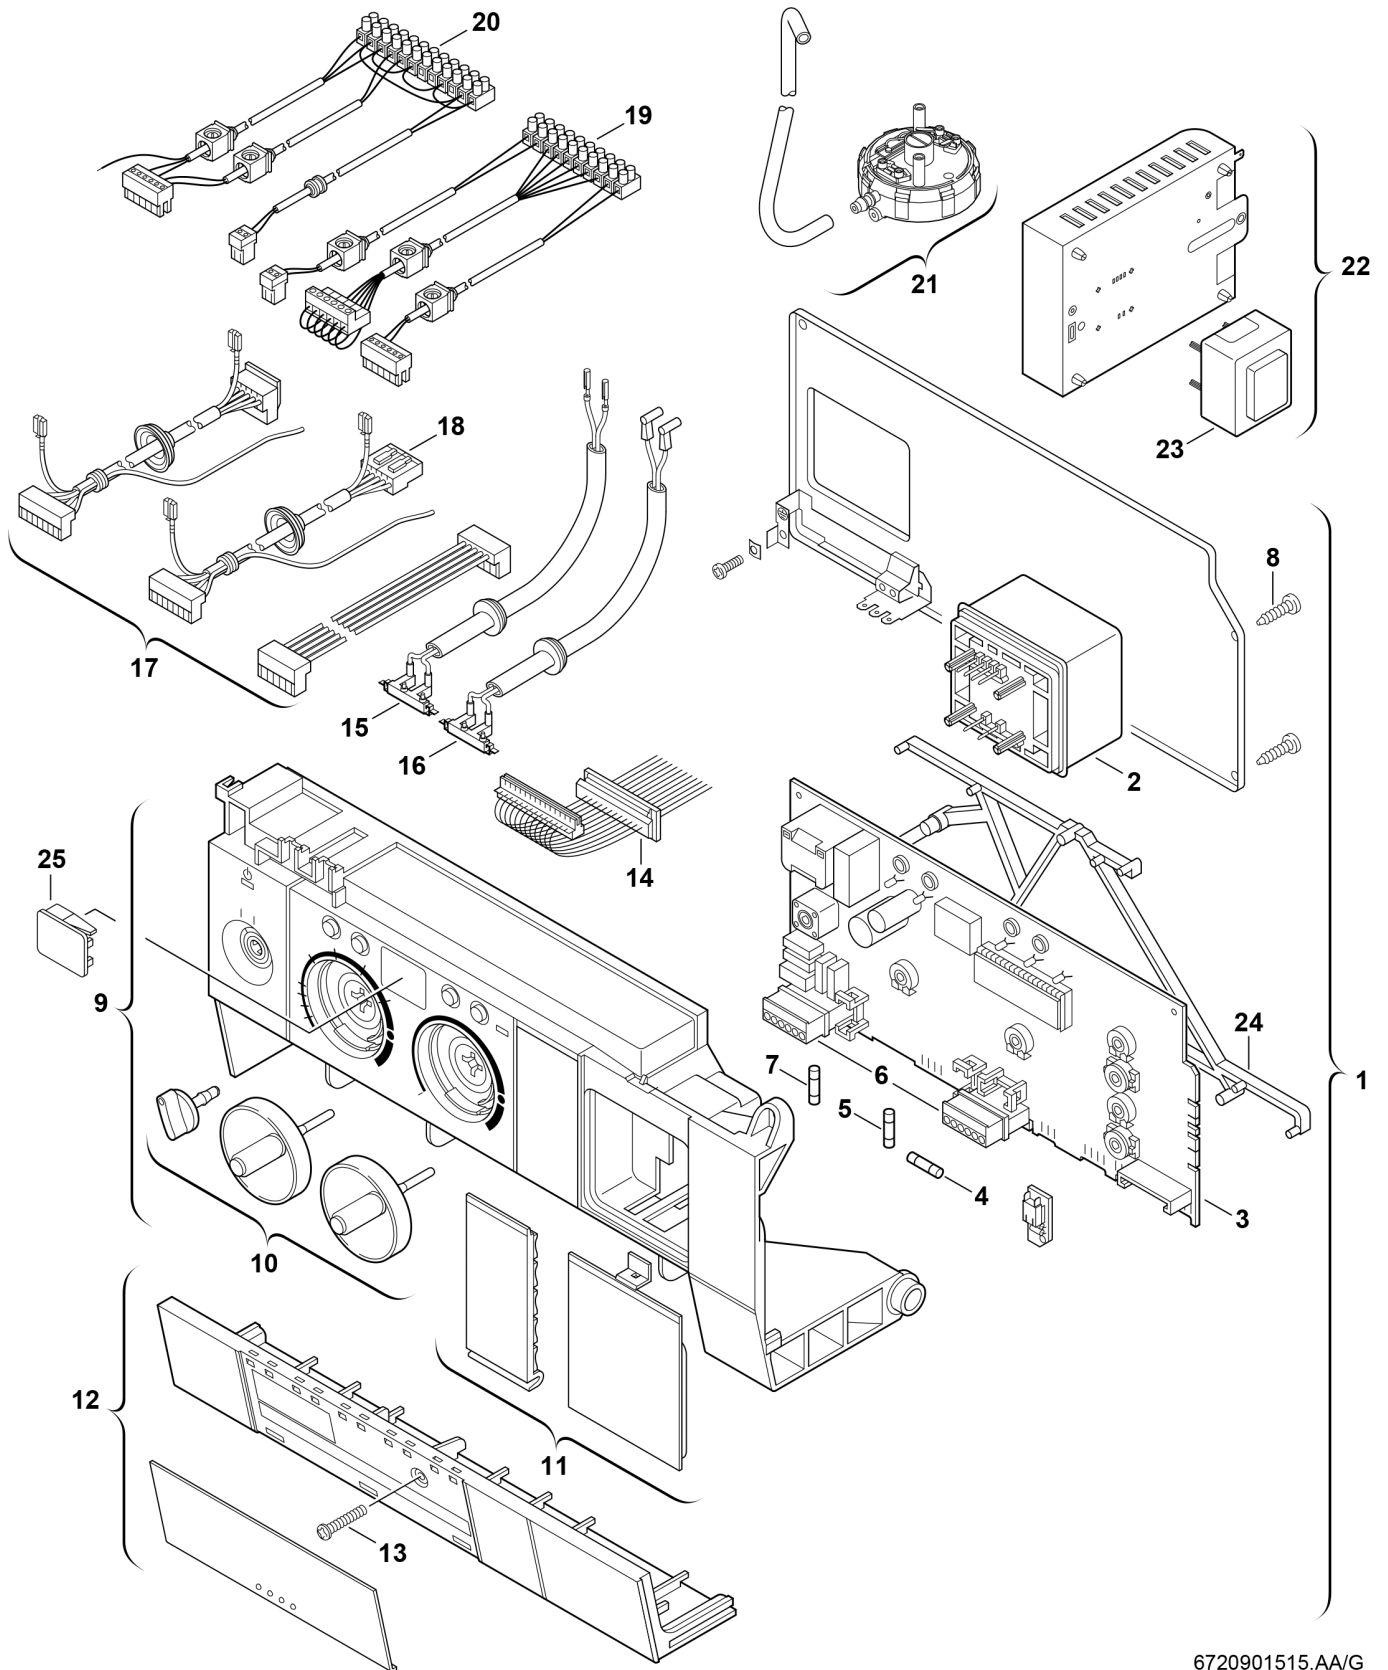

**Explosionszeichnung**

6720901515.AA/G

## Ersatzteile

Pos.	Bestellnummer	Bezeichnung	Anmerkung	Preisgruppe
1	8 717 207 467 0	Steuergerät	bis FD182 (02.2001)	55
2	8 747 201 358 0	Transformator		32
3	8 748 300 405 0	Leiterplatte		53
4	1 904 522 740 0	Sicherung (10x) T1,6A		20
5	1 904 522 730 0	Sicherung (10x) 5x20mm T0.5A/250V		15
6	8 714 404 226 0	Steckersatz		22
7	1 904 521 342 0	Sicherung (10x) 5x20mm T2.5A/250V		20
8	8 713 403 013 0	Schraube 4x15 (10x)		12
9	8 717 207 363 0	Gehäuse	bis FD182 (02.2001)	41
10	8 712 000 079 0	Drehgriffe	bis FD182 (02.2001)	25
11	8 711 000 238 0	Blende	bis FD182 (02.2001)	20
12	8 711 304 582 0	Abdeckung	bis FD182 (02.2001)	31
13	8 713 403 029 0	Schraube Kunststoff DIN7962 4X25 (10x)		14
14	8 714 401 980 0	Kabelbaum	bis FD968 (08.1999)	31
14	8 714 411 266 0	Kabelbaum	ab FD969 (09.1999)	33
15	8 714 401 878 0	Zündkabel	bis FD968 (08.1999)	25
16	8 714 401 999 0	Zündkabel	ab FD969 (09.1999)	31
17	8 714 401 989 0	Gebälseleitung	bis FD182 (02.2001)	36
19	8 714 401 990 0	Kabel	KL10	36
20	8 714 401 996 0	Kabel	KL12	32
21	8 717 406 058 0	Differenzdruckschalter	bis FD182 (02.2001)	44
22	8 747 207 144 0	Gebälsesteuerung	bis FD182 (02.2001)	49
23	8 747 201 269 0	Transformator	bis FD182 (02.2001)	32
24	8 711 503 197 0	Abstandhalter (10x)		22
25	8 715 506 166 0	Sichtfenster	rot, grün	11
	8 744 503 010 0	Sicherungssatz T0,5/T1,6/T2,5/ T3,15A		11