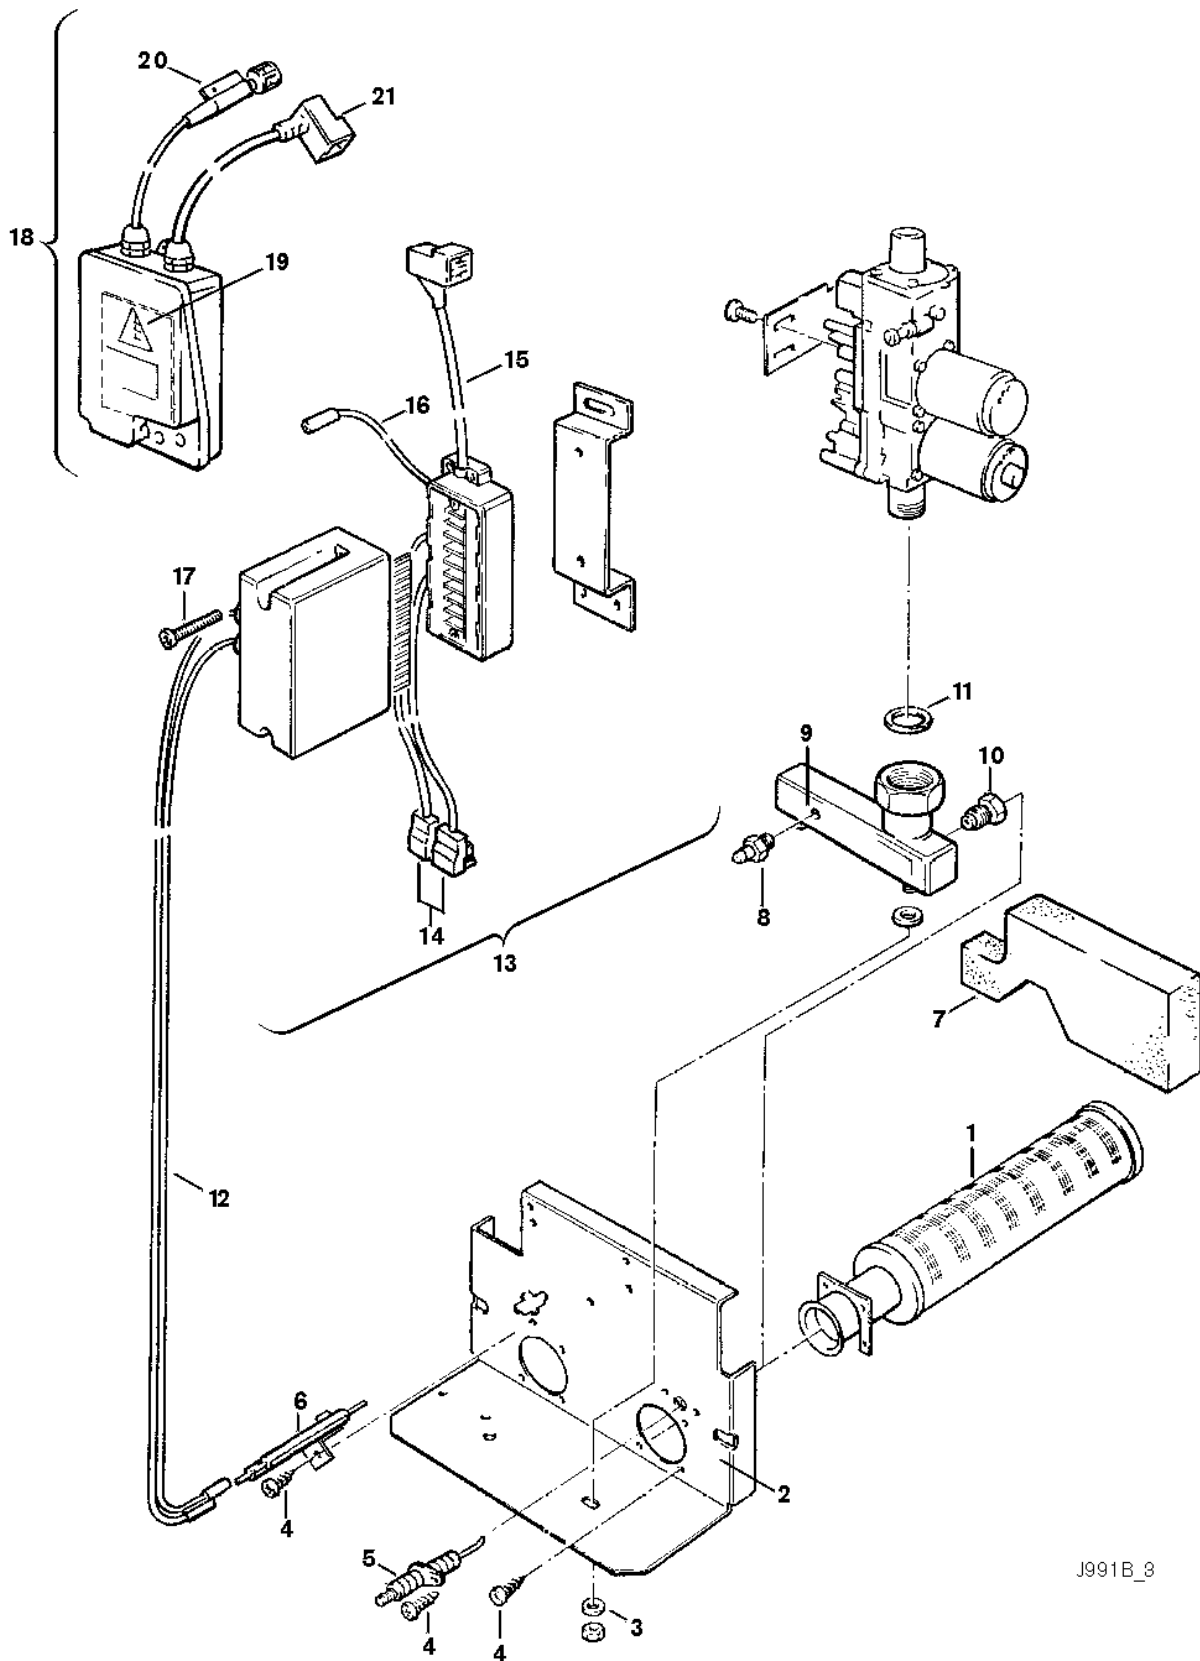

Explosionszeichnung

J991B_3

Ersatzteile

Pos.	Bestellnummer	Bezeichnung	Anmerkung	Preisgruppe
1	8 718 104 020 0	Brennerrohr		50
2	8 718 006 420 0	Brennerplatte		31
3	2 916 012 013 0	Scheibe (10x)		11
4	2 910 612 417 0	Schraube (10x)		11
5	8 748 107 085 0	Elektrode	bis FD848 (08.1988)	22
5	8 748 107 092 0	Ionisationselektrode	ab FD849 (09.1988)	20
6	8 718 107 014 0	Zündelektrode		24
7	8 712 303 165 0	Isolierung		13
8	8 713 305 102 0	Druckmeßnippel		15
9	8 718 103 071 0	Verteilerrohr		38
10	8 718 200 180 0	Düse (4x70)		25
11	8 710 103 075 0	Dichtscheibe (10x)		15
12	8 714 401 441 0	Zündung Zündkabel		18
13	8 747 207 063 0	Steuergerät		56
14	8 714 401 439 0	Kabel	Gasarmatur	26
15	8 714 401 438 0	Kabel	Netz/Entstörschalter	26
16	8 714 401 436 0	Ionisationsleitung		15
17	2 910 641 134 0	Schraube (10x)		11
19	8 747 207 071 0	Abgasüberwachung		53
20	8 744 500 143 0	Abgasüberwachung	Abgas	33
21	8 744 401 174 0	Kabel		21
	8 714 606 013 0	Bügel	für Brennerstab	14