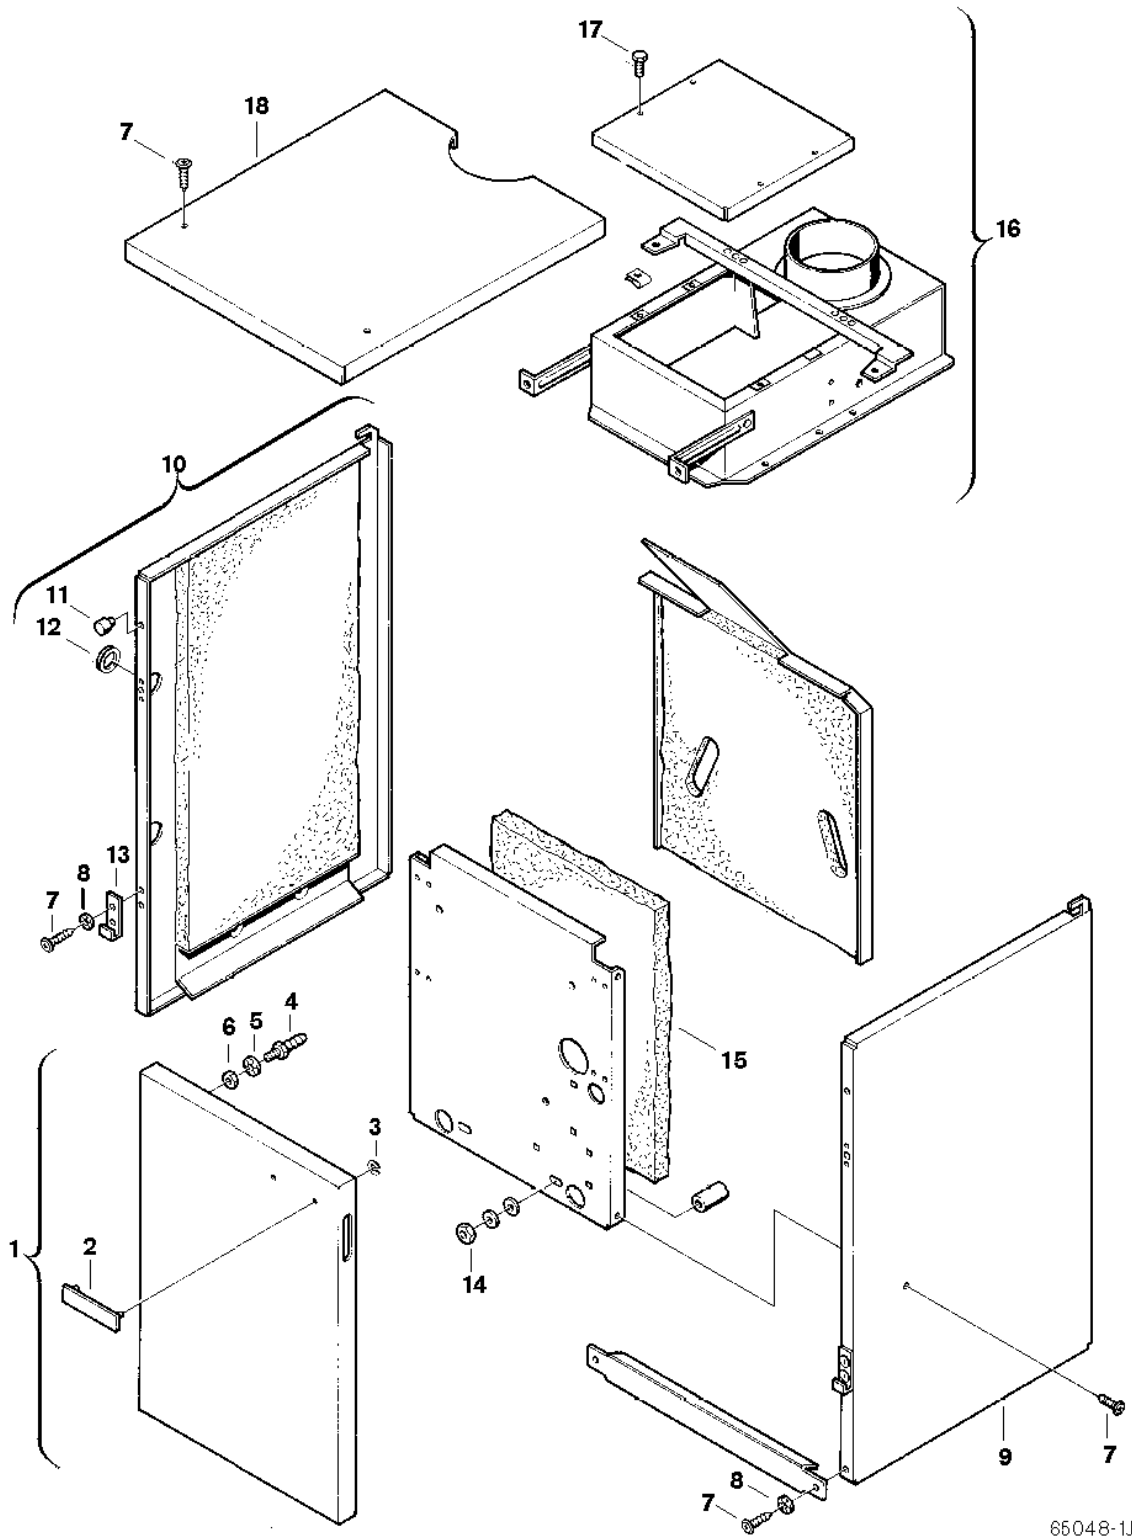

Explosionszeichnung

65048-1J

Ersatzteile

Pos.	Bestellnummer	Bezeichnung	Anmerkung	Preisgruppe
1	8 718 006 480 0	Tür		42
2	8 701 103 029 0	Warenzeichen		15
3	8 740 107 003 0	Scheibe (10x)		11
4	8 713 407 028 0	Verschluss Verschlussatz		22
5	2 916 040 405 0	Sicherungsscheibe (10x)		11
6	2 915 019 035 0	Mutter (10x)		11
7	8 713 403 008 0	Schraube DIN968 3,9X13 (10x)		11
8	2 916 030 006 0	Sicherungsscheibe (10x)		11
9	8 718 007 178 0	Seitenwand rechts		42
10	8 718 007 177 0	Seitenwand links		42
11	8 710 506 013 0	Gummipuffer (10x)		19
12	8 710 506 065 0	Kabeldurchführung		08
13	8 711 304 109 0	Lager		11
14	2 915 012 009 0	Mutter (10x)		11
15	8 712 303 225 0	Isolierung		18
16	8 715 505 390 0	Strömungssicherung		44
17	2 911 080 197 0	Schraube (10x)		12
18	8 718 006 457 0	Deckel		42