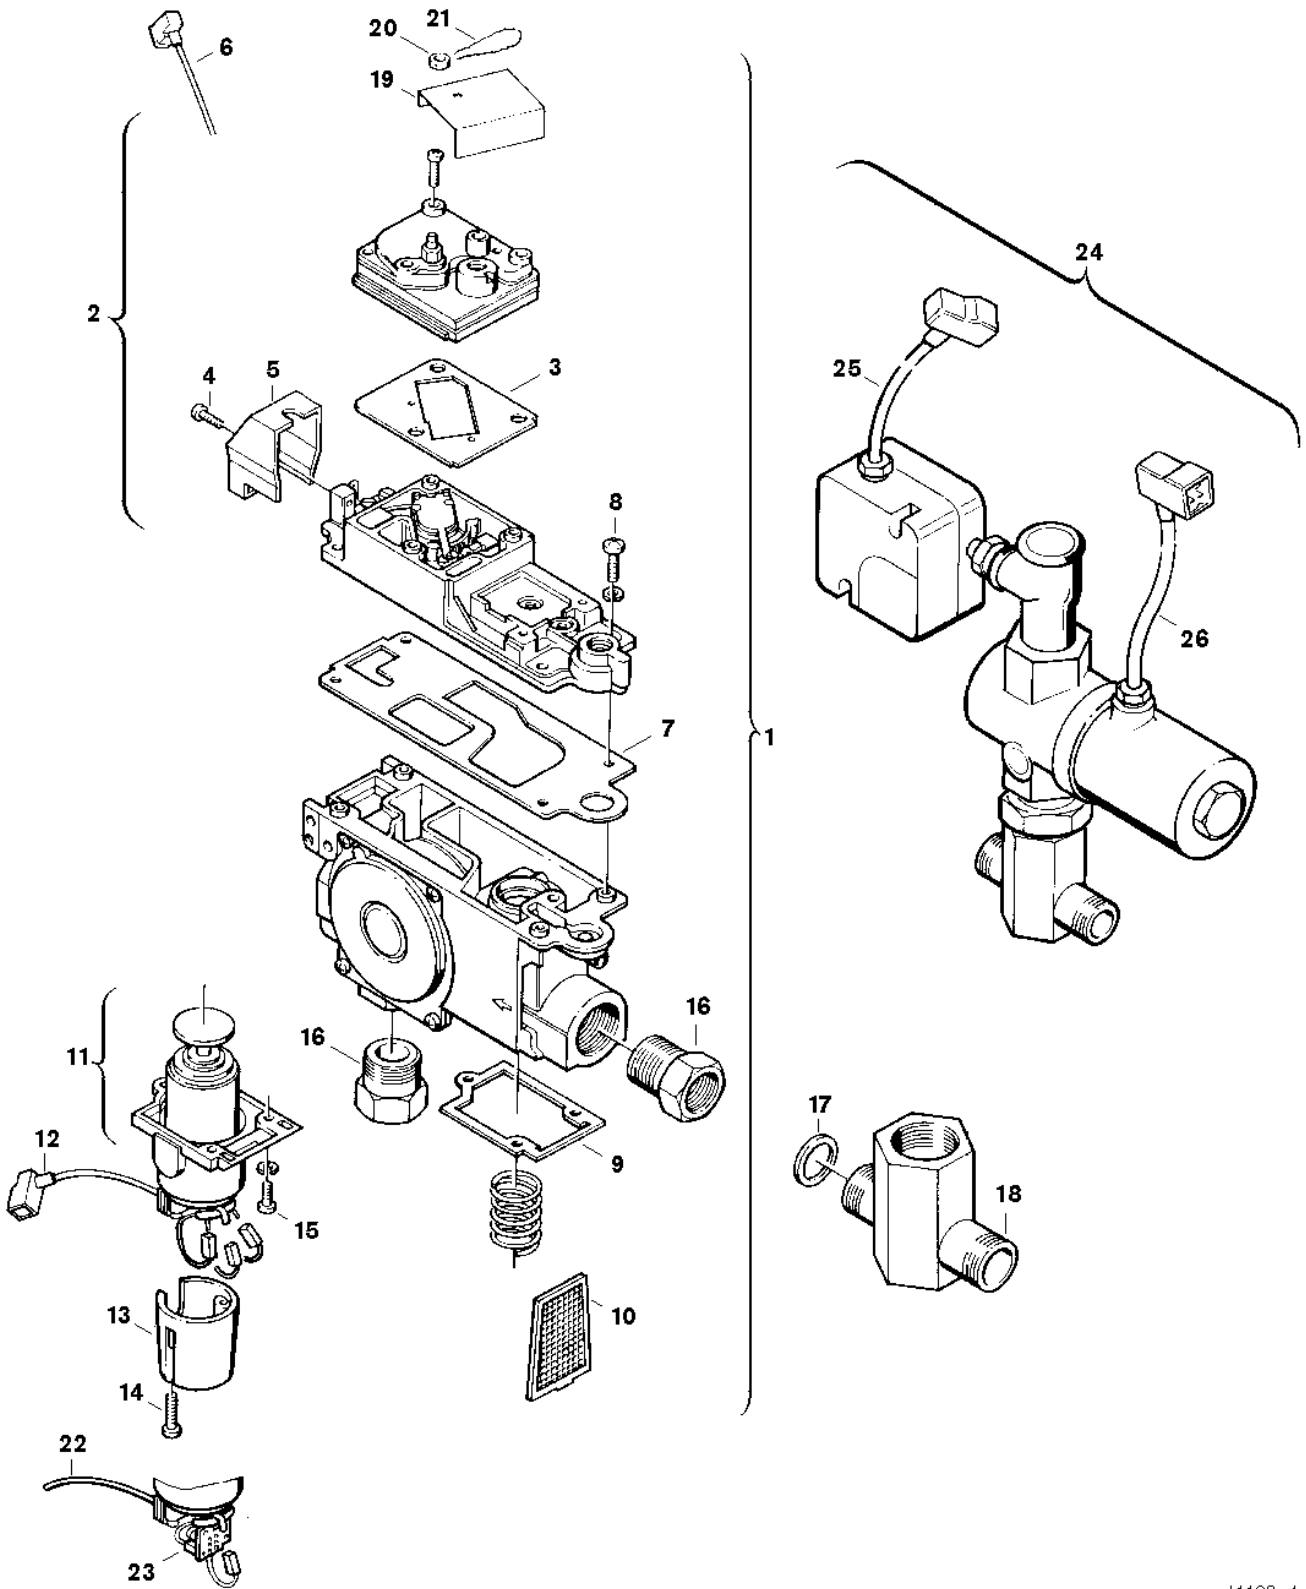

Explosionszeichnung

J1180_4

Ersatzteile

Pos.	Bestellnummer	Bezeichnung	Anmerkung	Preisgruppe
1	8 717 001 321 0	Gasarmatur		60
2	8 745 103 500 0	Oberteil		43
3	8 741 004 050 0	Dichtung		03
5	8 745 502 095 0	Kappe		08
6	8 714 401 251 0	Kabel	Regelventil/Schaltk.	17
7	8 741 004 048 0	Dichtung		09
8	8 743 401 025 0	Schraube (10x)		11
9	8 741 004 047 0	Dichtung		04
10	8 741 007 012 0	Sieb		10
11	8 747 201 159 0	Magnet	zu 87170013210	46
12	8 714 401 603 0	Kabel	Sicherh.vent./Schaltk.	27
14	8 743 401 048 0	Schraube (10x)		11
15	8 743 401 031 0	Schraube		02
16	8 713 301 045 0	Mutter		17
17	8 710 103 075 0	Dichtscheibe (10x)		15
18	8 713 304 014 0	Verteiler		39
19	8 711 304 228 0	Abdeckung		12
20	1 903 240 000 0	Plombe (10x)		12
21	8 704 702 001 0	Plombierdraht (10x)		11
22	8 744 401 102 0	Kabel	zu 87170013210	19
23	8 748 300 024 0	Leiterplatte	zu 87170013210	33