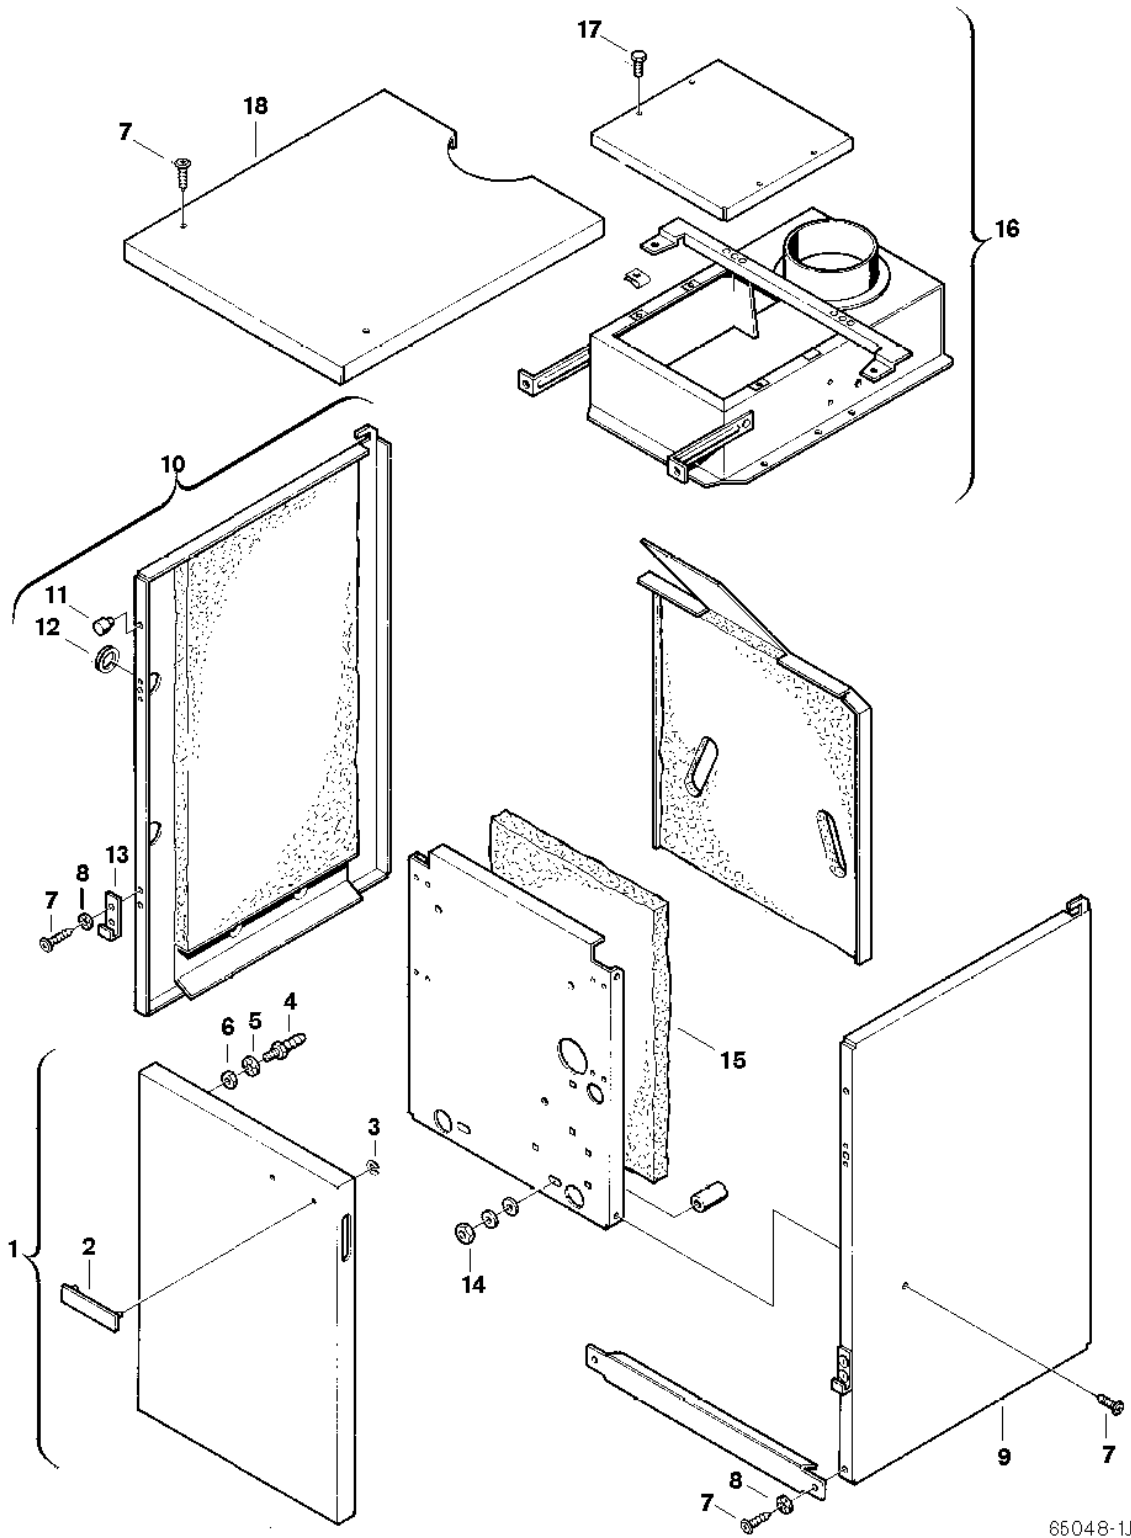

## Explosionszeichnung

65048-1J

## Ersatzteile

Pos.	Bestellnummer	Bezeichnung	Anmerkung	Preisgruppe
1	8 718 006 479 0	Tür		42
2	8 701 103 029 0	Warenzeichen		15
3	8 740 107 003 0	Scheibe (10x)		11
4	8 713 407 028 0	Verschluss Verschlussatz		22
5	2 916 040 405 0	Sicherungsscheibe (10x)		11
6	2 915 019 035 0	Mutter (10x)		11
7	8 713 403 008 0	Schraube DIN968 3,9X13 (10x)		11
8	2 916 030 006 0	Sicherungsscheibe (10x)		11
9	8 718 007 178 0	Seitenwand rechts		42
10	8 718 007 177 0	Seitenwand links		42
11	8 710 506 013 0	Gummipuffer (10x)		19
12	8 710 506 065 0	Kabeldurchführung		08
13	8 711 304 109 0	Lager		11
14	2 915 012 009 0	Mutter (10x)		11
15	8 712 303 225 0	Isolierung		18
16	8 715 505 389 0	Strömungssicherung		43
17	2 911 080 197 0	Schraube (10x)		12
18	8 718 006 456 0	Deckel		41