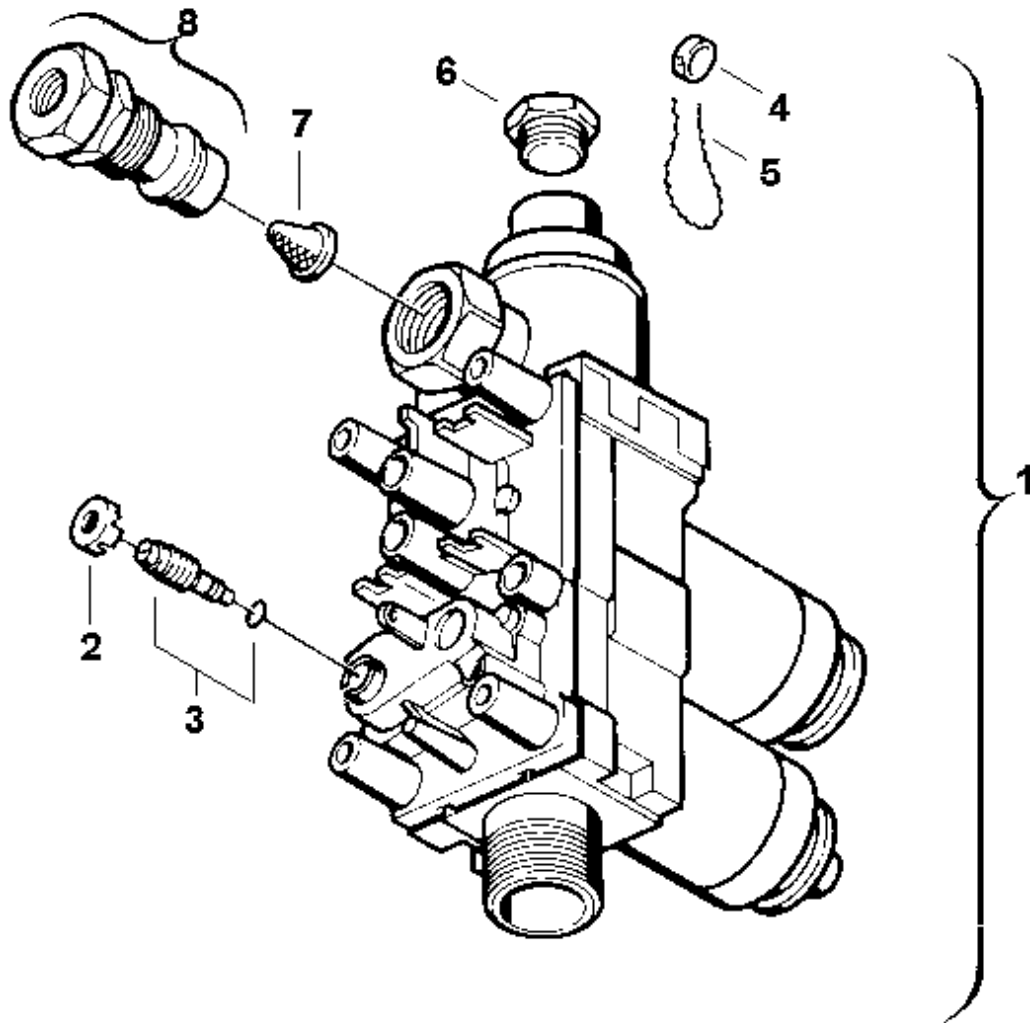

Explosionszeichnung

65048-4.1J

Ersatzteile

Pos.	Bestellnummer	Bezeichnung	Anmerkung	Preisgruppe
1	8 747 003 404 0	Gasarmatur		66
2	8 740 401 067 0	Einstellhülse (10x)		12
3	8 743 404 262 0	Einstellschraube (-)		11
4	1 903 240 000 0	Plombe (10x)		12
5	8 704 702 001 0	Plombierdraht (10x)		11
6	8 743 406 141 0	Verschußschraube		11
7	8 740 001 008 0	Gassieb		15
8	8 710 715 070 0	Gaszuführungsrohr		23