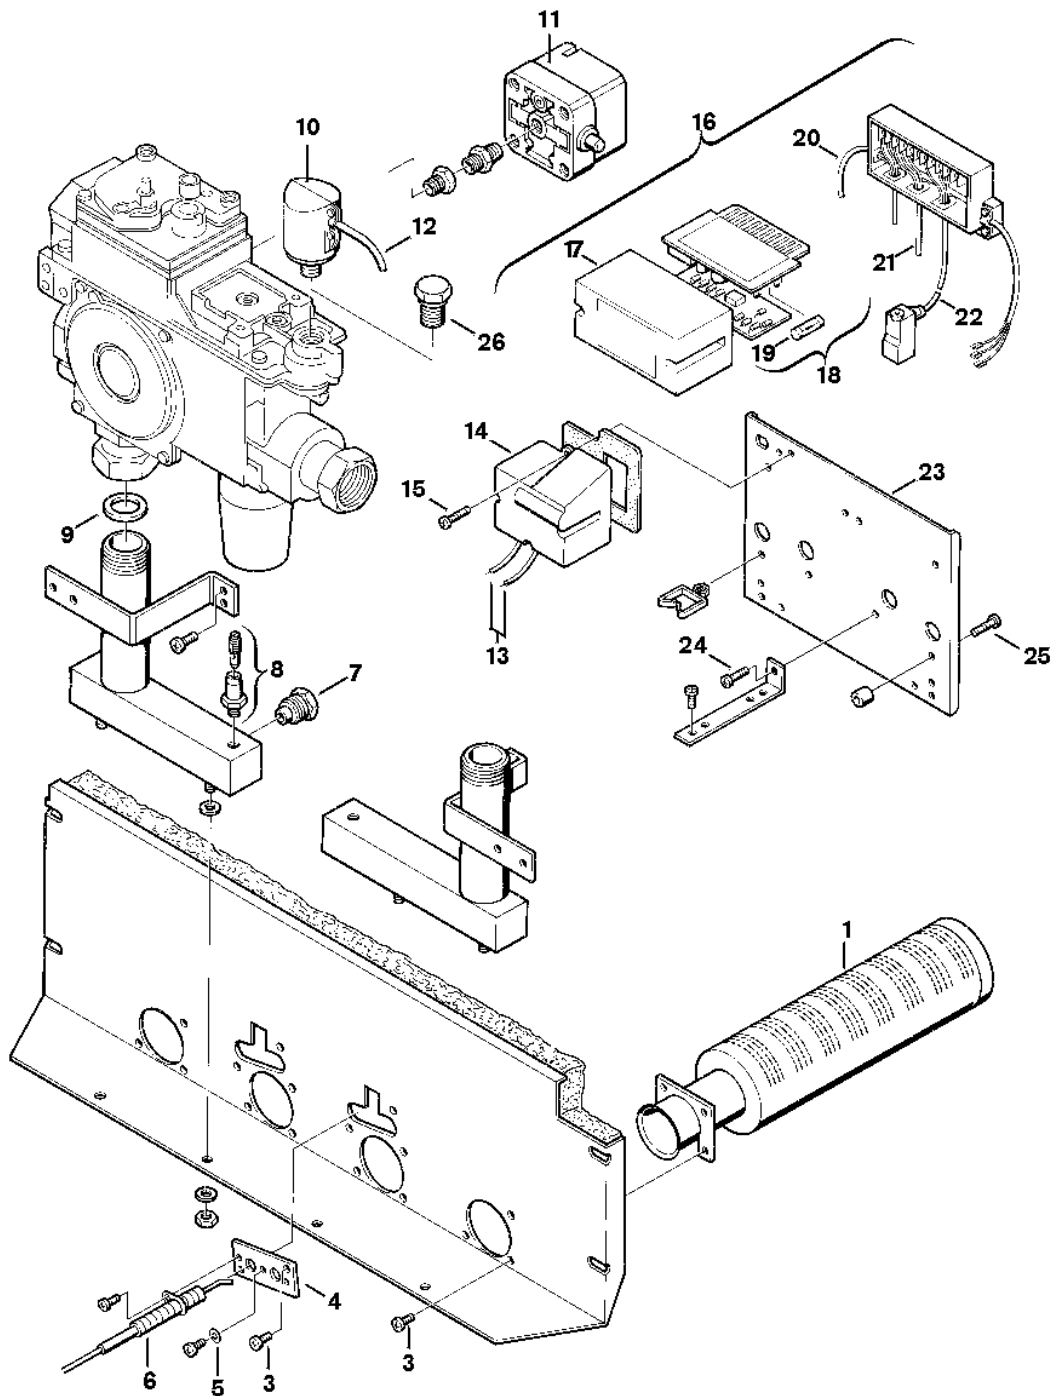

## Explosionszeichnung

6720901863.AA

## Ersatzteile

Pos.	Bestellnummer	Bezeichnung	Anmerkung	Preisgruppe
1	8 718 104 006 0	Brennerrohr		52
3	2 910 612 417 0	Schraube (10x)		11
4	8 711 000 122 0	Halter		06
5	2 916 012 010 0	Scheibe (10x)		11
6	8 748 107 085 0	Elektrode		22
7	8 718 200 066 0	Düse (430)		10
8	8 713 305 102 0	Druckmeßnippel		15
9	8 710 103 075 0	Dichtscheibe (10x)		15
10	8 717 406 018 0	Druckwächter	21/23	32
11	8 717 406 071 0	Druckwächter	bis FD645 (05.1986)	41
12	8 714 401 425 0	Kabel	Druckwächter	22
13	8 744 400 309 0	Zündkabel		13
14	8 747 101 027 0	Zündbaustein		37
15	8 713 401 040 0	Schraube (10x)		12
16	8 747 207 026 0	Gasfeuerungsautomat	ohne Kabel	50
17	8 745 502 154 0	Kappe		14
18	8 748 300 025 0	Leiterplatte		48
19	1 904 521 342 0	Sicherung (10x) 5x20mm T2.5A/250V		20
20	8 744 401 097 0	Ionisationsleitung		17
21	8 714 401 319 0	Kabel	Gasarmatur	13
22	8 714 401 320 0	Kabel	Schaltkasten	28
23	8 718 005 236 0	Befestigungsblech		22
24	8 743 401 031 0	Schraube		02
25	8 743 401 033 0	Schraube		02
26	8 713 406 086 0	Schraube Verschlussschraube (10x)		24
	8 744 503 012 0	Sicherungssatz 1,0/0,5/2,5/0,125A		16