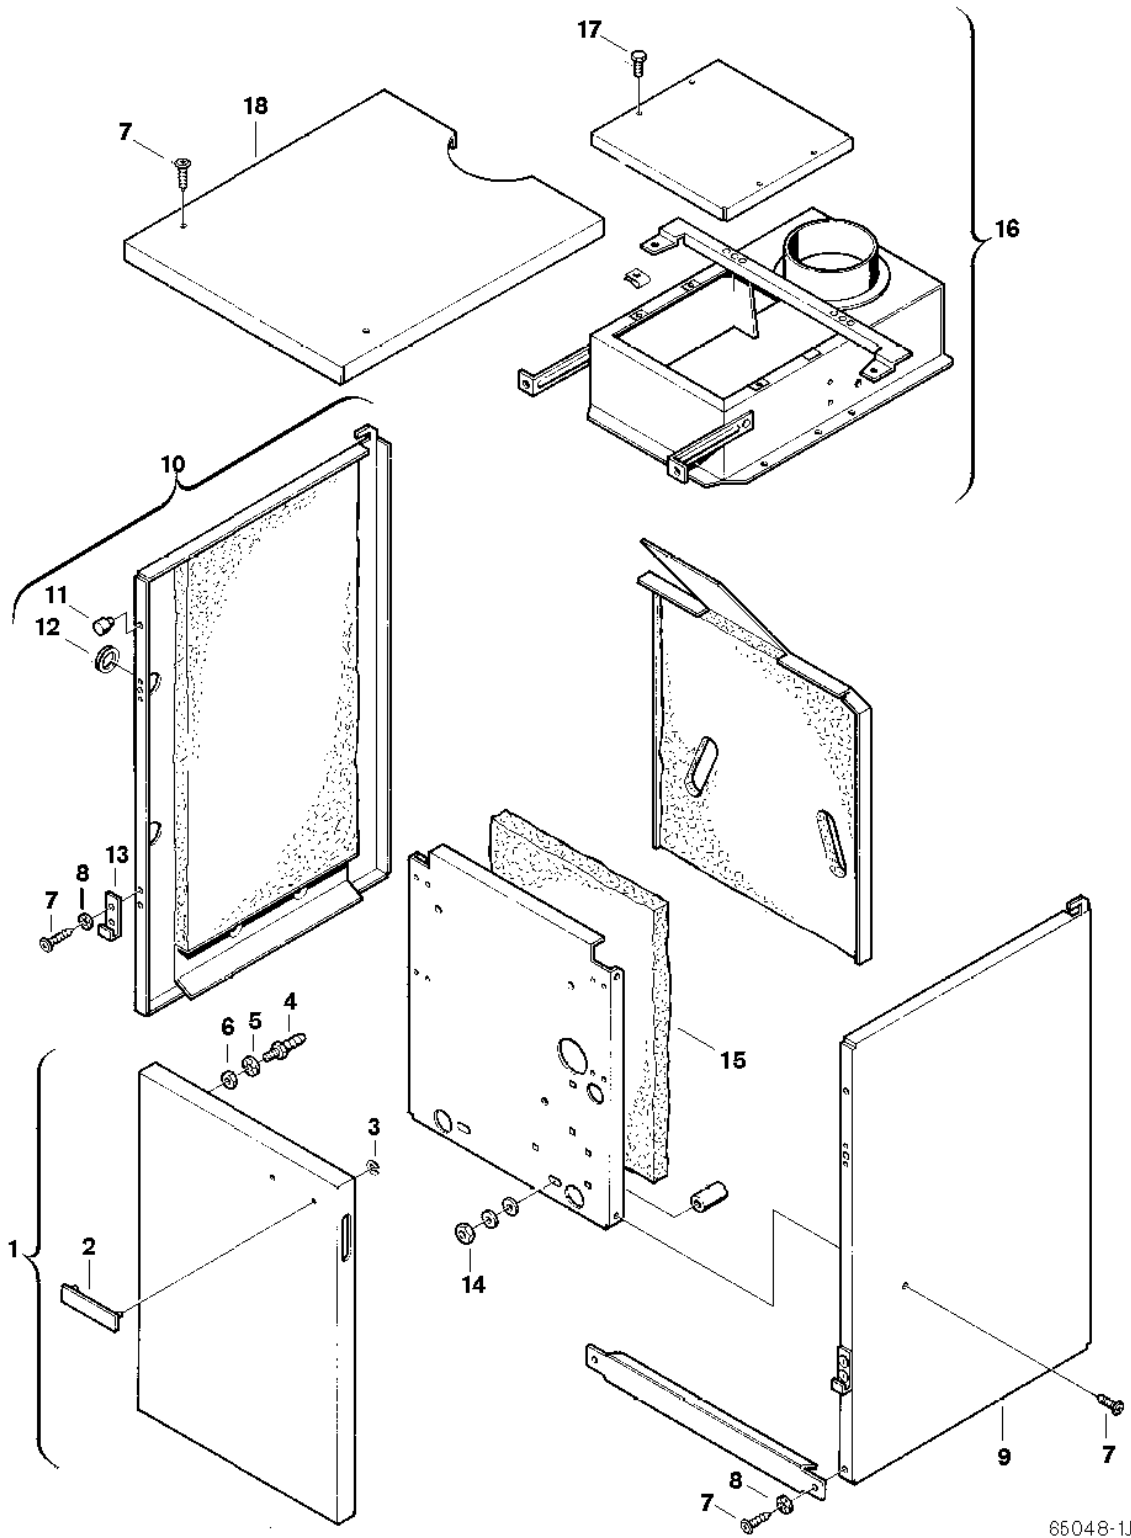

Explosionszeichnung

65048-1J

Ersatzteile

Pos.	Bestellnummer	Bezeichnung	Anmerkung	Preisgruppe
1	8 718 006 478 0	Tür		41
2	8 701 103 029 0	Warenzeichen		15
3	8 740 107 003 0	Scheibe (10x)		11
4	8 713 407 028 0	Verschluss Verschlussatz		22
5	2 916 040 405 0	Sicherungsscheibe (10x)		11
6	2 915 019 035 0	Mutter (10x)		11
7	8 713 403 008 0	Schraube DIN968 3,9X13 (10x)		11
8	2 916 030 006 0	Sicherungsscheibe (10x)		11
9	8 718 007 178 0	Seitenwand rechts		42
10	8 718 007 177 0	Seitenwand links		42
11	8 710 506 013 0	Gummipuffer (10x)		19
12	8 710 506 065 0	Kabeldurchführung		08
13	8 711 304 109 0	Lager		11
14	2 915 012 009 0	Mutter (10x)		11
15	8 712 303 225 0	Isolierung		18
16	8 715 505 388 0	Strömungssicherung		42
17	2 911 080 197 0	Schraube (10x)		12
18	8 718 006 455 0	Deckel		41