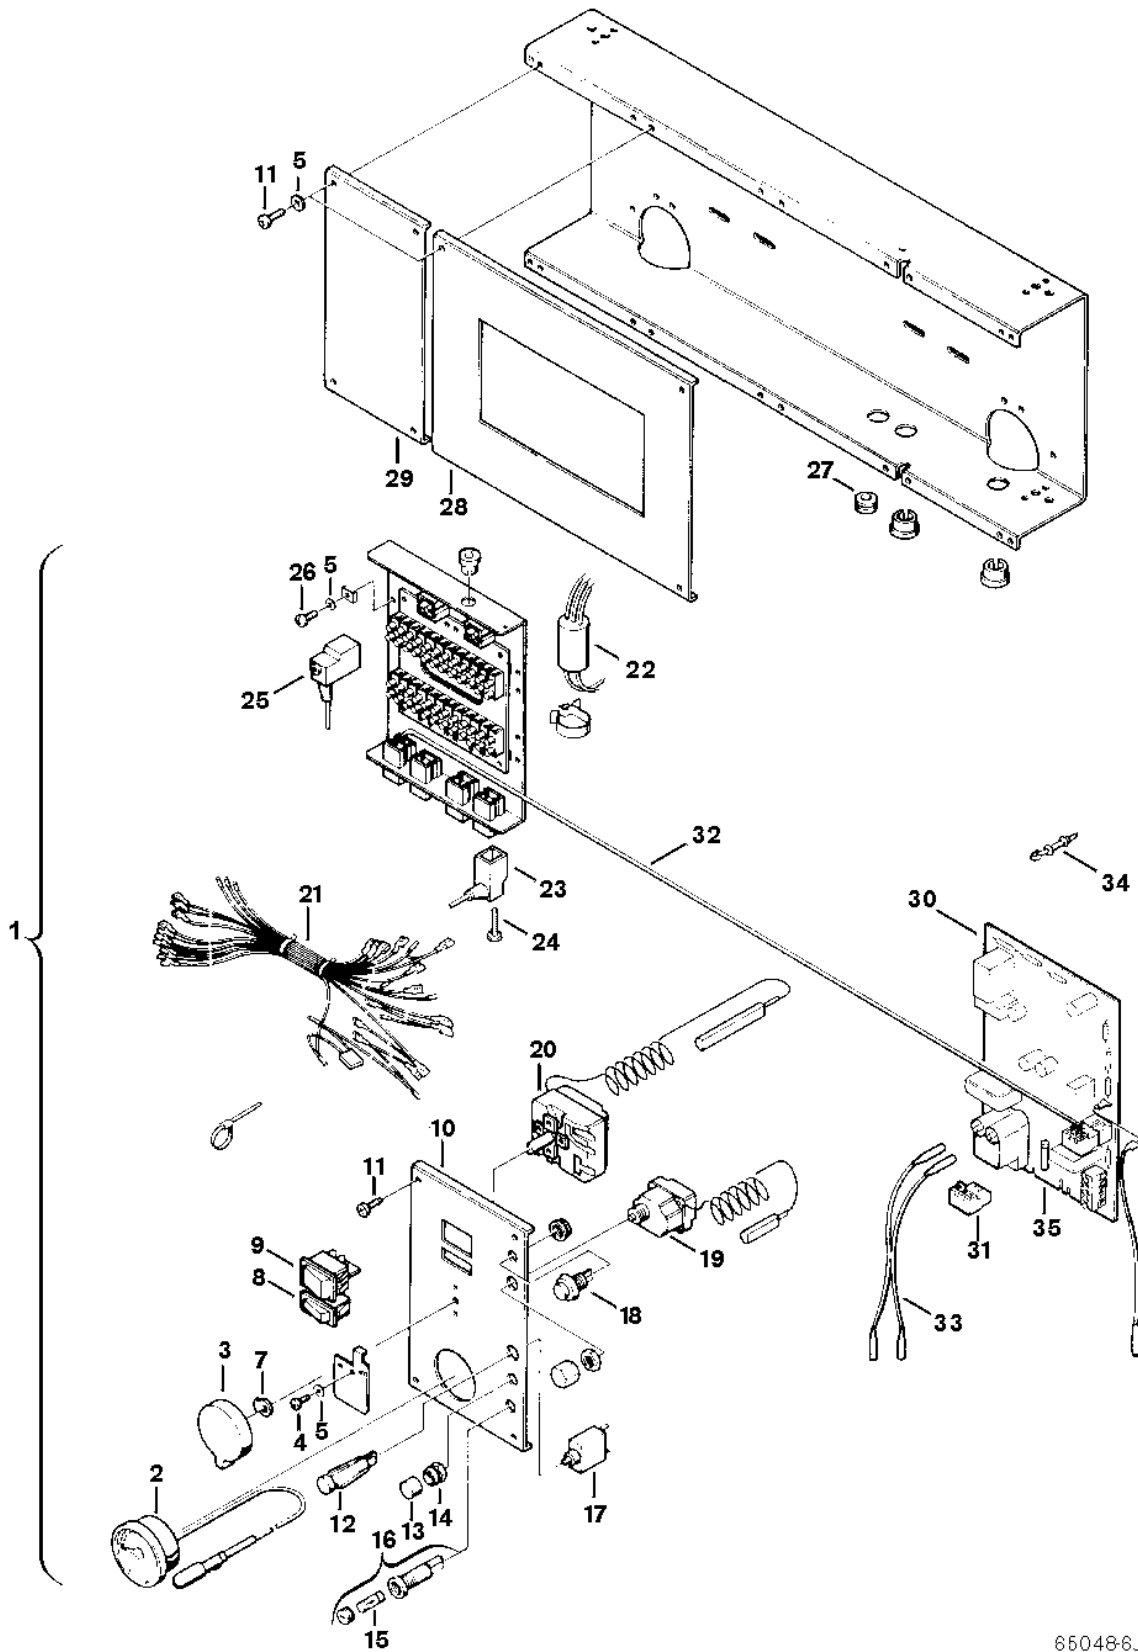

**Explosionszeichnung**

65048-6J

## Ersatzteile

Pos.	Bestellnummer	Bezeichnung	Anmerkung	Preisgruppe
1	8 717 207 179 0	Schalteinsatz		56
2	8 737 208 991 0	Thermometer		37
3	8 712 000 017 0	Griff Drehgriff		12
4	8 743 401 038 0	Schraube		02
5	2 916 030 006 0	Sicherungsscheibe (10x)		11
7	8 710 109 001 0	Scheibe		09
8	8 717 200 027 0	Schalter Sommer / Winter		13
9	8 717 200 025 0	Schalter Ein/Aus		22
11	8 713 403 008 0	Schraube DIN968 3,9X13 (10x)		11
12	8 717 509 008 0	Signalleuchte		15
13	8 710 506 088 0	Kappe (10x)		16
14	8 713 301 046 0	Mutter		12
15	1 904 521 342 0	Sicherung (10x) 5x20mm T2.5A/250V		20
16	8 710 609 019 0	Halterung Sicherungshalter		18
17	8 717 200 026 0	Schutzschalter		27
18	8 710 609 010 0	Taster		15
19	8 737 206 972 0	Temperaturbegrenzer		40
20	8 717 206 144 0	Temperaturregler		40
21	8 714 401 480 0	Kabelbaum		40
22	8 717 301 023 0	Entstörfilter		29
23	8 714 406 022 0	Stecker	Abgasüberwachung	13
24	8 713 403 003 0	Schraube		02
25	8 714 406 020 0	Stecker		14
26	8 703 401 053 0	Schraube (10x)		12
27	8 710 201 004 0	Kabel Kabeldurchführung		10