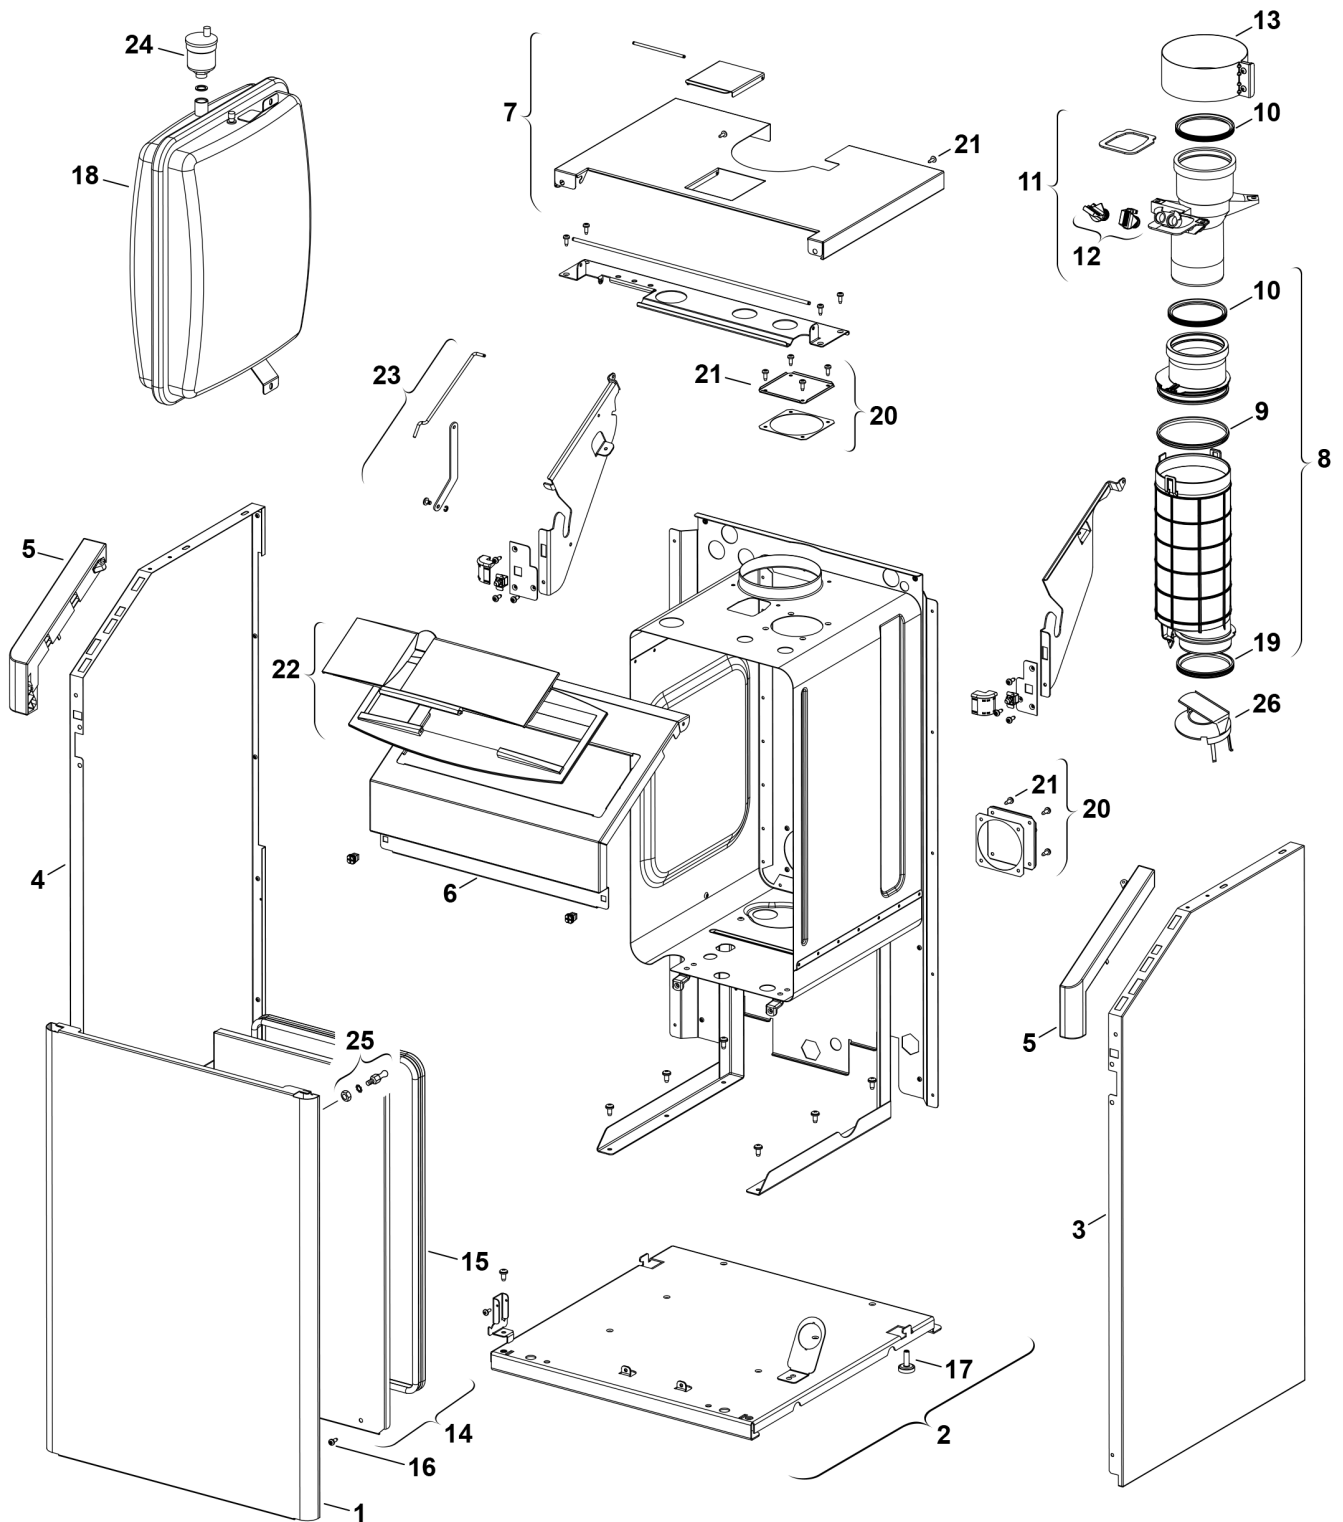

Explosionszeichnung

6720901043.AB/G

Ersatzteile

Pos.	Bestellnummer	Bezeichnung	Anmerkung	Preisgruppe
1	8 711 000 285 0	Tür silber		40
2	8 718 003 925 0	Bodenblech		41
3	8 715 506 634 0	Seitenwand rechts gelb		42
4	8 715 506 635 0	Seitenwand links gelb		42
5	8 711 005 045 0	Blende silber		37
6	8 718 007 417 0	Abdeckung silber		43
7	8 711 304 754 0	Deckel gelb		42
8	8 710 725 373 0	Abgasrohr		28
9	8 711 004 278 0	Dichtring d innen: 103,4mm		14
10	8 711 004 232 0	Lippendichtung DN80		19
11	8 710 725 374 0	Abgasstutzen		27
12	8 710 506 199 0	Stopfen (2x)		15
13	8 711 301 084 0	Schelle		18
14	8 718 005 725 0	Deckel		31
15	8 710 703 182 0	Dichtung		22
16	8 713 403 012 0	Schraube 10x16 (10x)		12
17	8 713 401 046 0	Stellfuß		13
19	8 722 933 330 0	Dichtung Ø 87,5mm		10
20	8 711 000 219 0	Luftkastendeckel		12
21	2 910 612 432 0	Schraube 4,8x13 DIN7981 (10x)		15
22	8 715 506 691 0	Blende silber		38
23	8 711 309 060 0	Sicherungshalter		24
25	8 729 010 801 0	Verschußsatz		22
26	8 710 100 209 0	Drosselblende		14
	7 719 001 913	Nr.806 Abgasschalldämfer		101,00 EUR