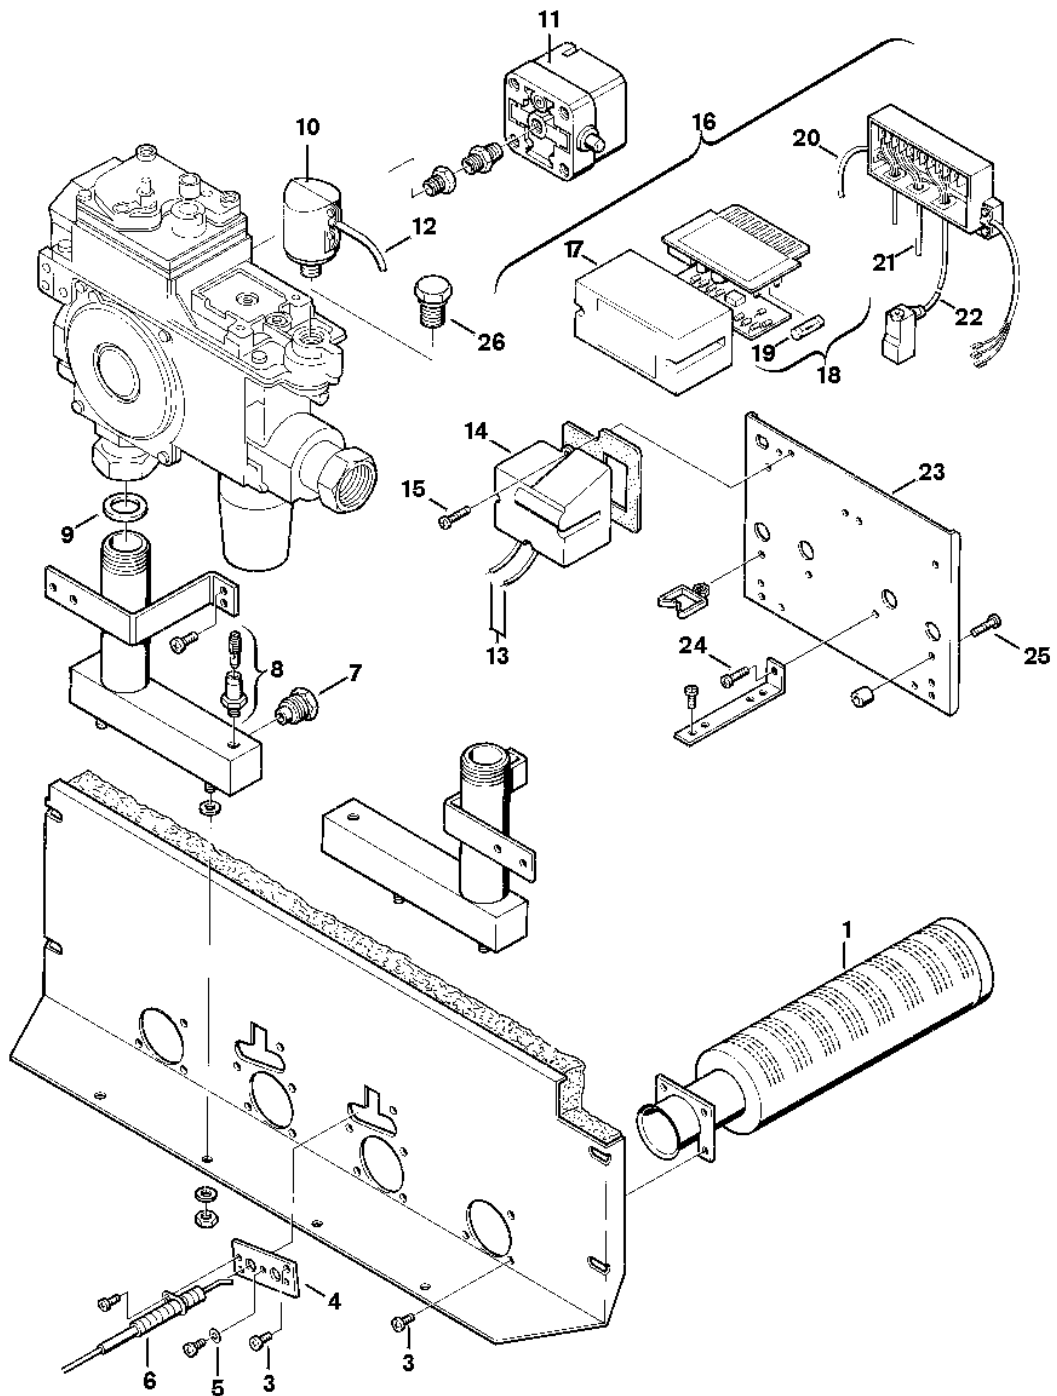

Explosionszeichnung

6720901863.AA

Ersatzteile

Pos.	Bestellnummer	Bezeichnung	Anmerkung	Preisgruppe
1	8 718 104 006 0	Brennerrohr		52
3	2 910 612 417 0	Schraube (10x)		11
4	8 711 000 122 0	Halter		06
5	2 916 012 010 0	Scheibe (10x)		11
6	8 748 107 085 0	Elektrode		22
7	8 718 200 142 0	Düsensatz (232/230)		15
8	8 713 305 102 0	Druckmeßnippel		15
9	8 710 103 075 0	Dichtscheibe (10x)		15
10	8 717 406 020 0	Druckwächter	31	32
11	8 717 406 071 0	Druckwächter	bis FD645 (05.1986)	41
12	8 714 401 425 0	Kabel	Druckwächter	22
13	8 744 400 309 0	Zündkabel		13
14	8 747 101 027 0	Zündbaustein		37
15	8 713 401 040 0	Schraube (10x)		12
16	8 747 207 026 0	Gasfeuerungsautomat	ohne Kabel	50
17	8 745 502 154 0	Kappe		14
18	8 748 300 025 0	Leiterplatte		48
19	1 904 521 342 0	Sicherung (10x) 5x20mm T2.5A/250V		20
20	8 744 401 097 0	Ionisationsleitung		17
21	8 714 401 319 0	Kabel	Gasarmatur	13
22	8 714 401 320 0	Kabel	Schaltkasten	28
23	8 718 005 236 0	Befestigungsblech		22
24	8 743 401 031 0	Schraube		02
25	8 743 401 033 0	Schraube		02
26	8 713 406 086 0	Schraube Verschlussschraube (10x)		24
	8 744 503 012 0	Sicherungssatz 1,0/0,5/2,5/0,125A		16