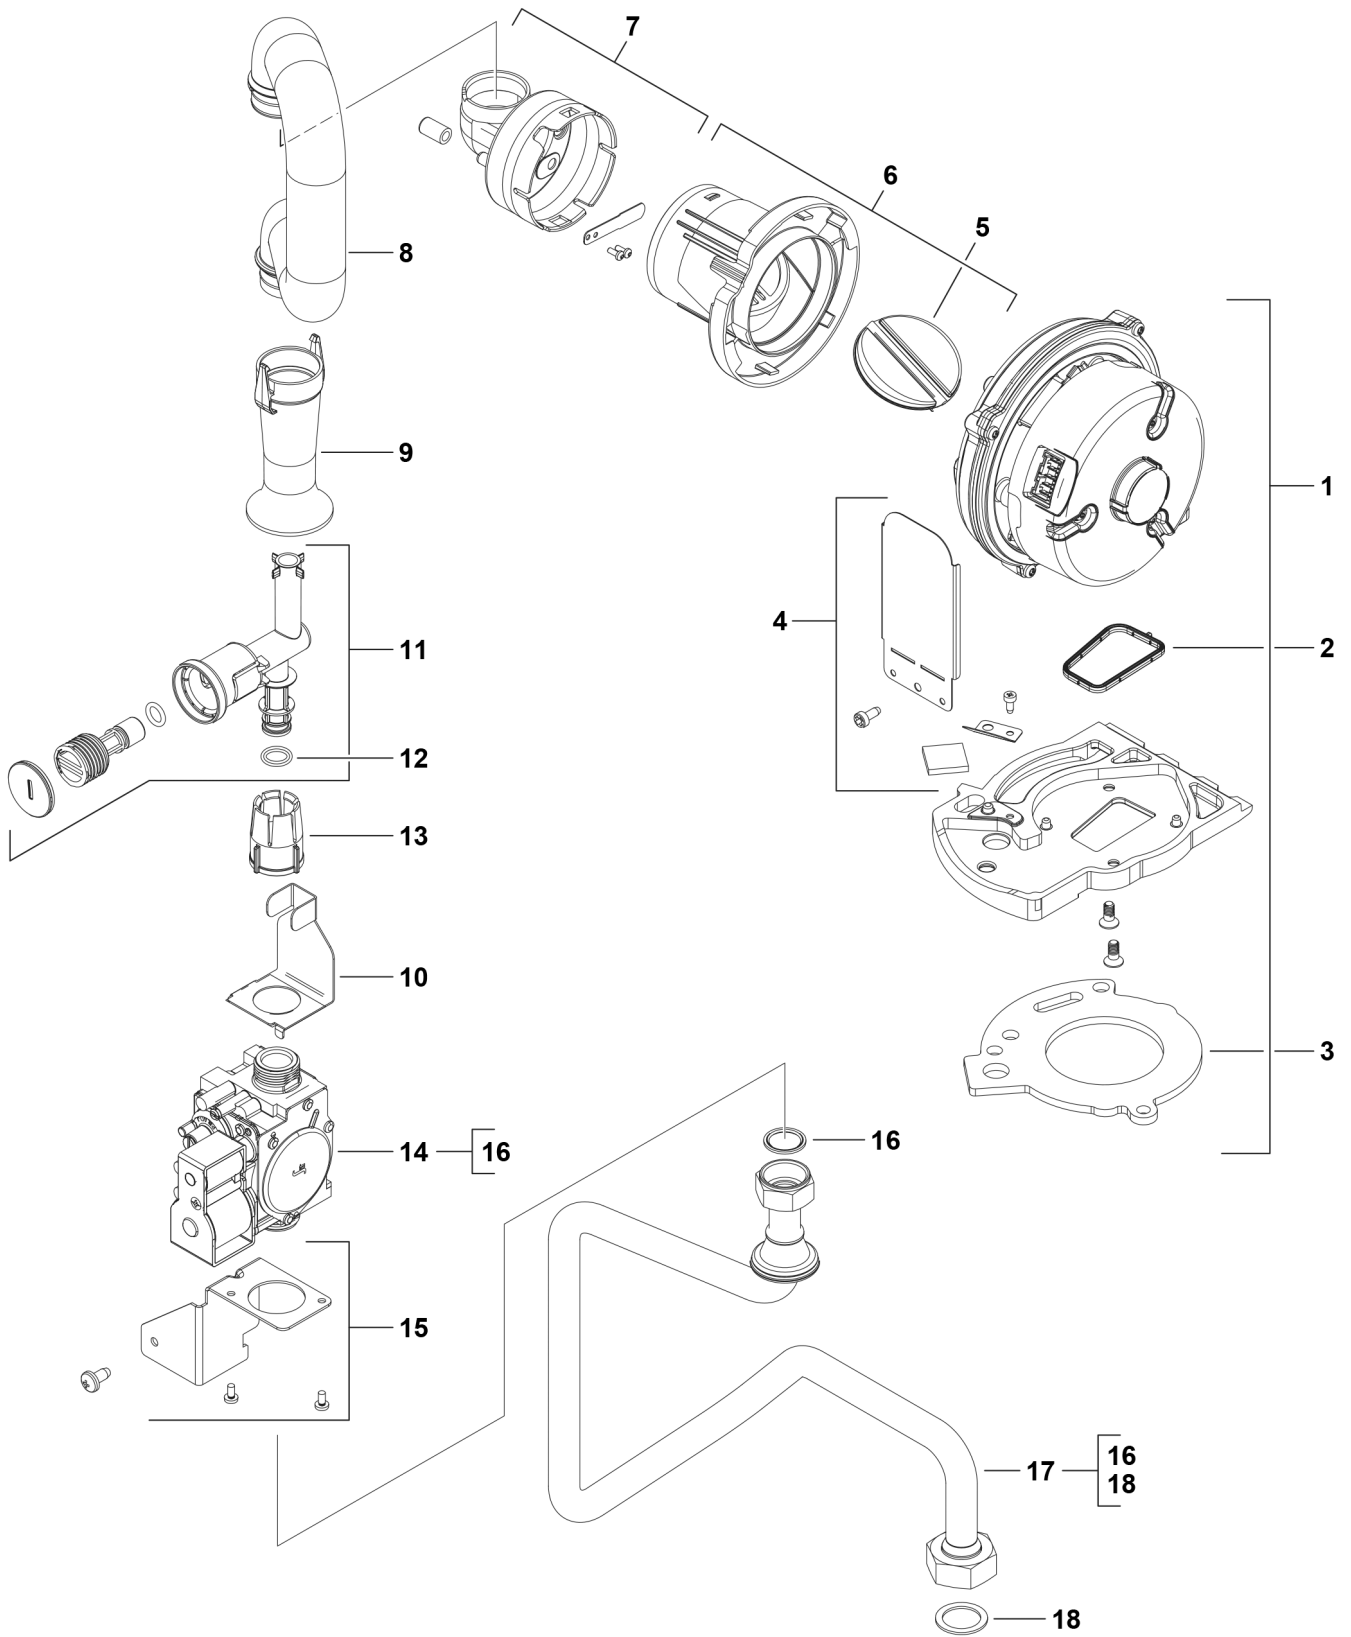

Explosionszeichnung

6720905441.AA/G

Ersatzteile

Pos.	Bestellnummer	Bezeichnung	Anmerkung	Preisgruppe
1	8 718 224 207 0	Gebälse		48
2	8 718 660 208 0	Dichtung (Gebälse)		12
3	8 711 004 325 0	Dichtung		19
4	8 715 600 024 0	Spiegelsatz		16
5	8 718 222 845 0	Rückströmsicherung		18
6	8 718 222 844 0	Gehäuse		22
7	8 718 660 117 0	Luftbegrenzer		19
8	8 718 660 226 0	Ansaugrohr		20
9	8 718 660 227 0	Drosselbuchse		17
10	8 718 225 084 0	Winkel		23
11	8 718 660 203 0	Gasrohr		16
12	8 710 205 089 0	O-Ring 12x3 (10x)		16
13	8 713 301 117 0	Überwurfmutter		10
14	8 718 221 347 0	Gasarmatur SIT 848		44
15	8 718 660 301 0	Winkel		15
16	8 710 103 161 0	Dichtung 18,3x24,3 (10x)		22
17	8 718 223 756 0	Gasrohr		30
18	8 710 103 014 0	Dichtung 30x25x1,5 (10x)		13