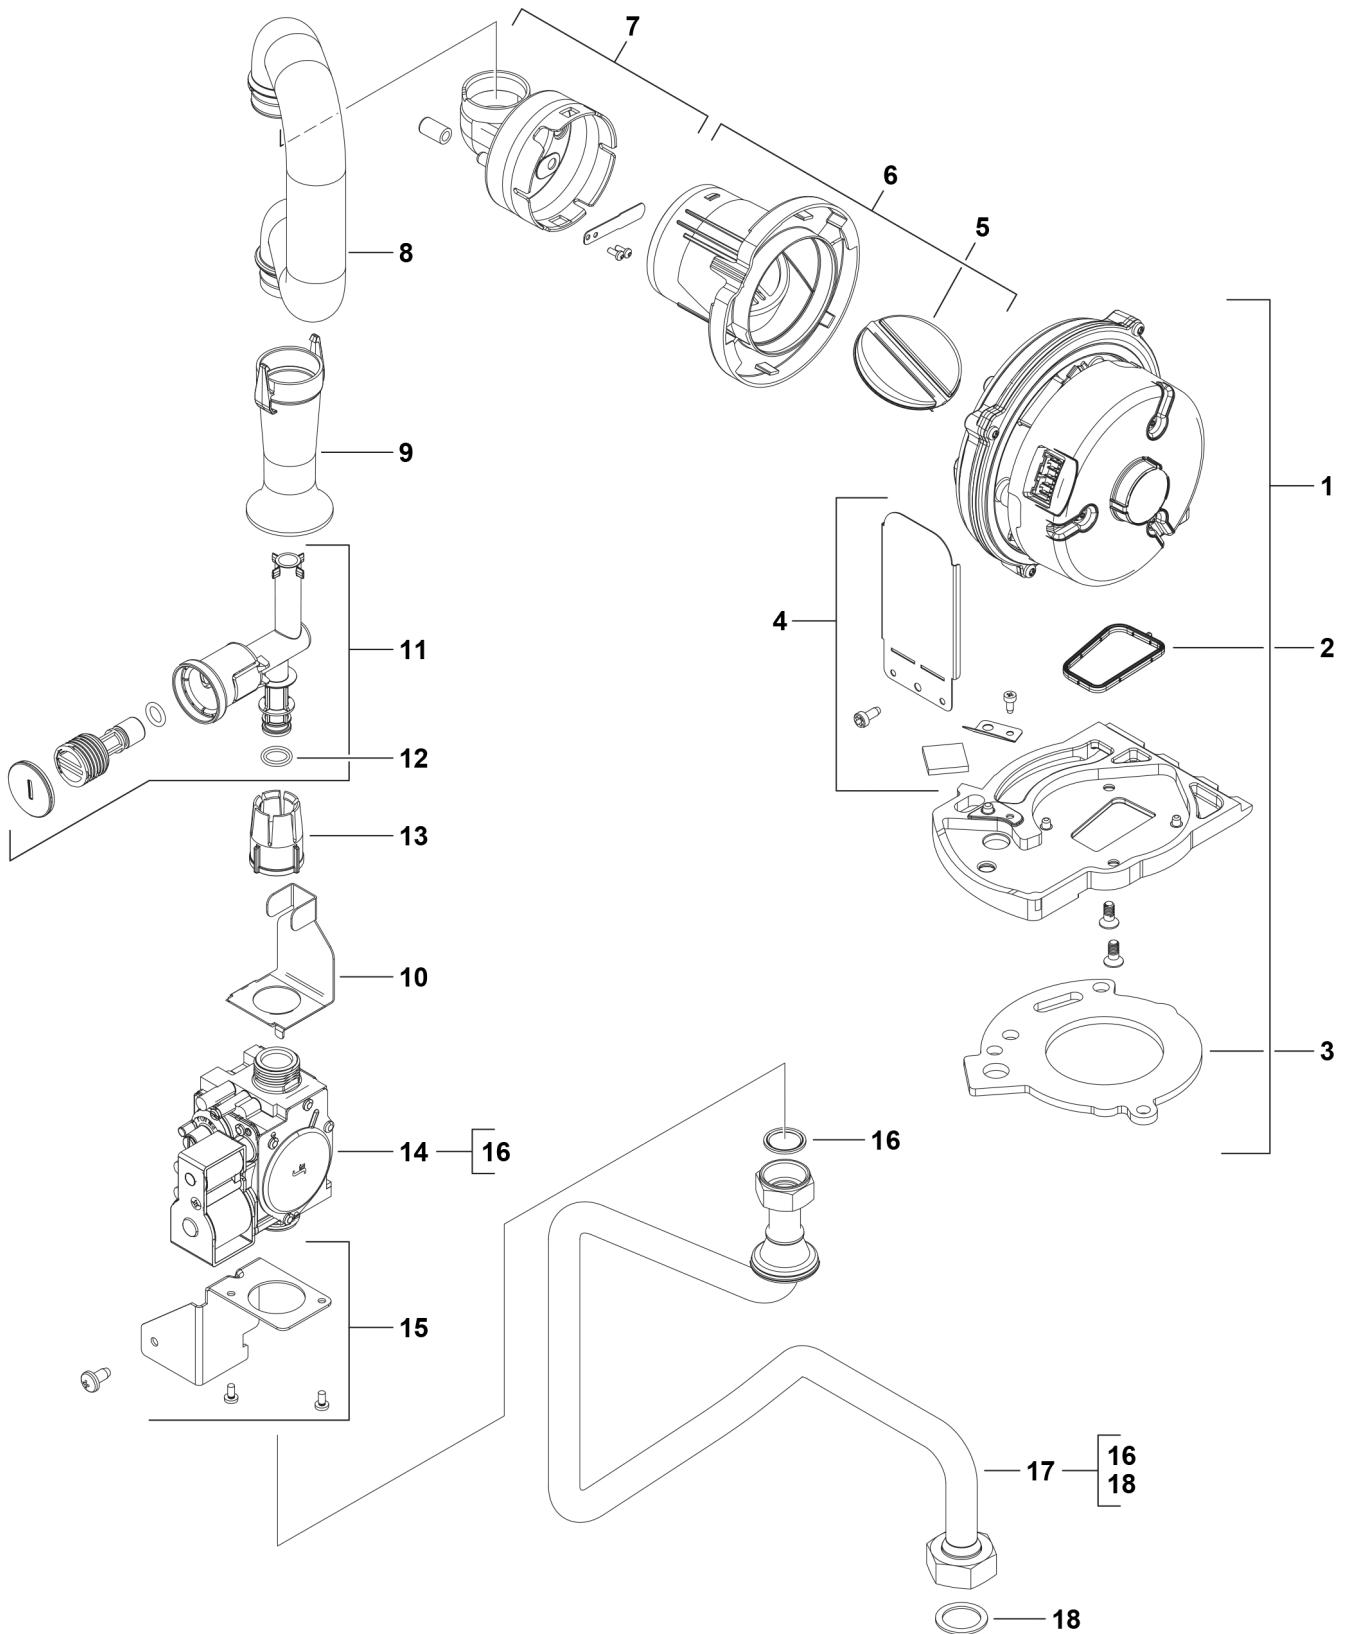

**Explosionszeichnung**

6720905441.AA/G

## Ersatzteile

Pos.	Bestellnummer	Bezeichnung	Anmerkung	Preisgruppe
1	8 718 224 207 0	Gebälse		48
2	8 718 660 208 0	Dichtung (Gebälse)		12
3	8 711 004 325 0	Dichtung		19
4	8 715 600 024 0	Spiegelsatz		16
5	8 718 222 845 0	Rückströmsicherung		18
6	8 718 222 844 0	Gehäuse		22
7	8 718 660 117 0	Luftbegrenzer		19
8	8 718 660 226 0	Ansaugrohr		20
9	8 718 660 227 0	Drosselbuchse		17
10	8 718 225 084 0	Winkel		23
11	8 718 660 203 0	Gasrohr		16
12	8 710 205 089 0	O-Ring 12x3 (10x)		16
13	8 713 301 117 0	Überwurfmutter		10
14	8 718 221 347 0	Gasarmatur SIT 848		44
15	8 718 660 301 0	Winkel		15
16	8 710 103 161 0	Dichtung 18,3x24,3 (10x)		22
17	8 718 223 756 0	Gasrohr		30
18	8 710 103 014 0	Dichtung 30x25x1,5 (10x)		13