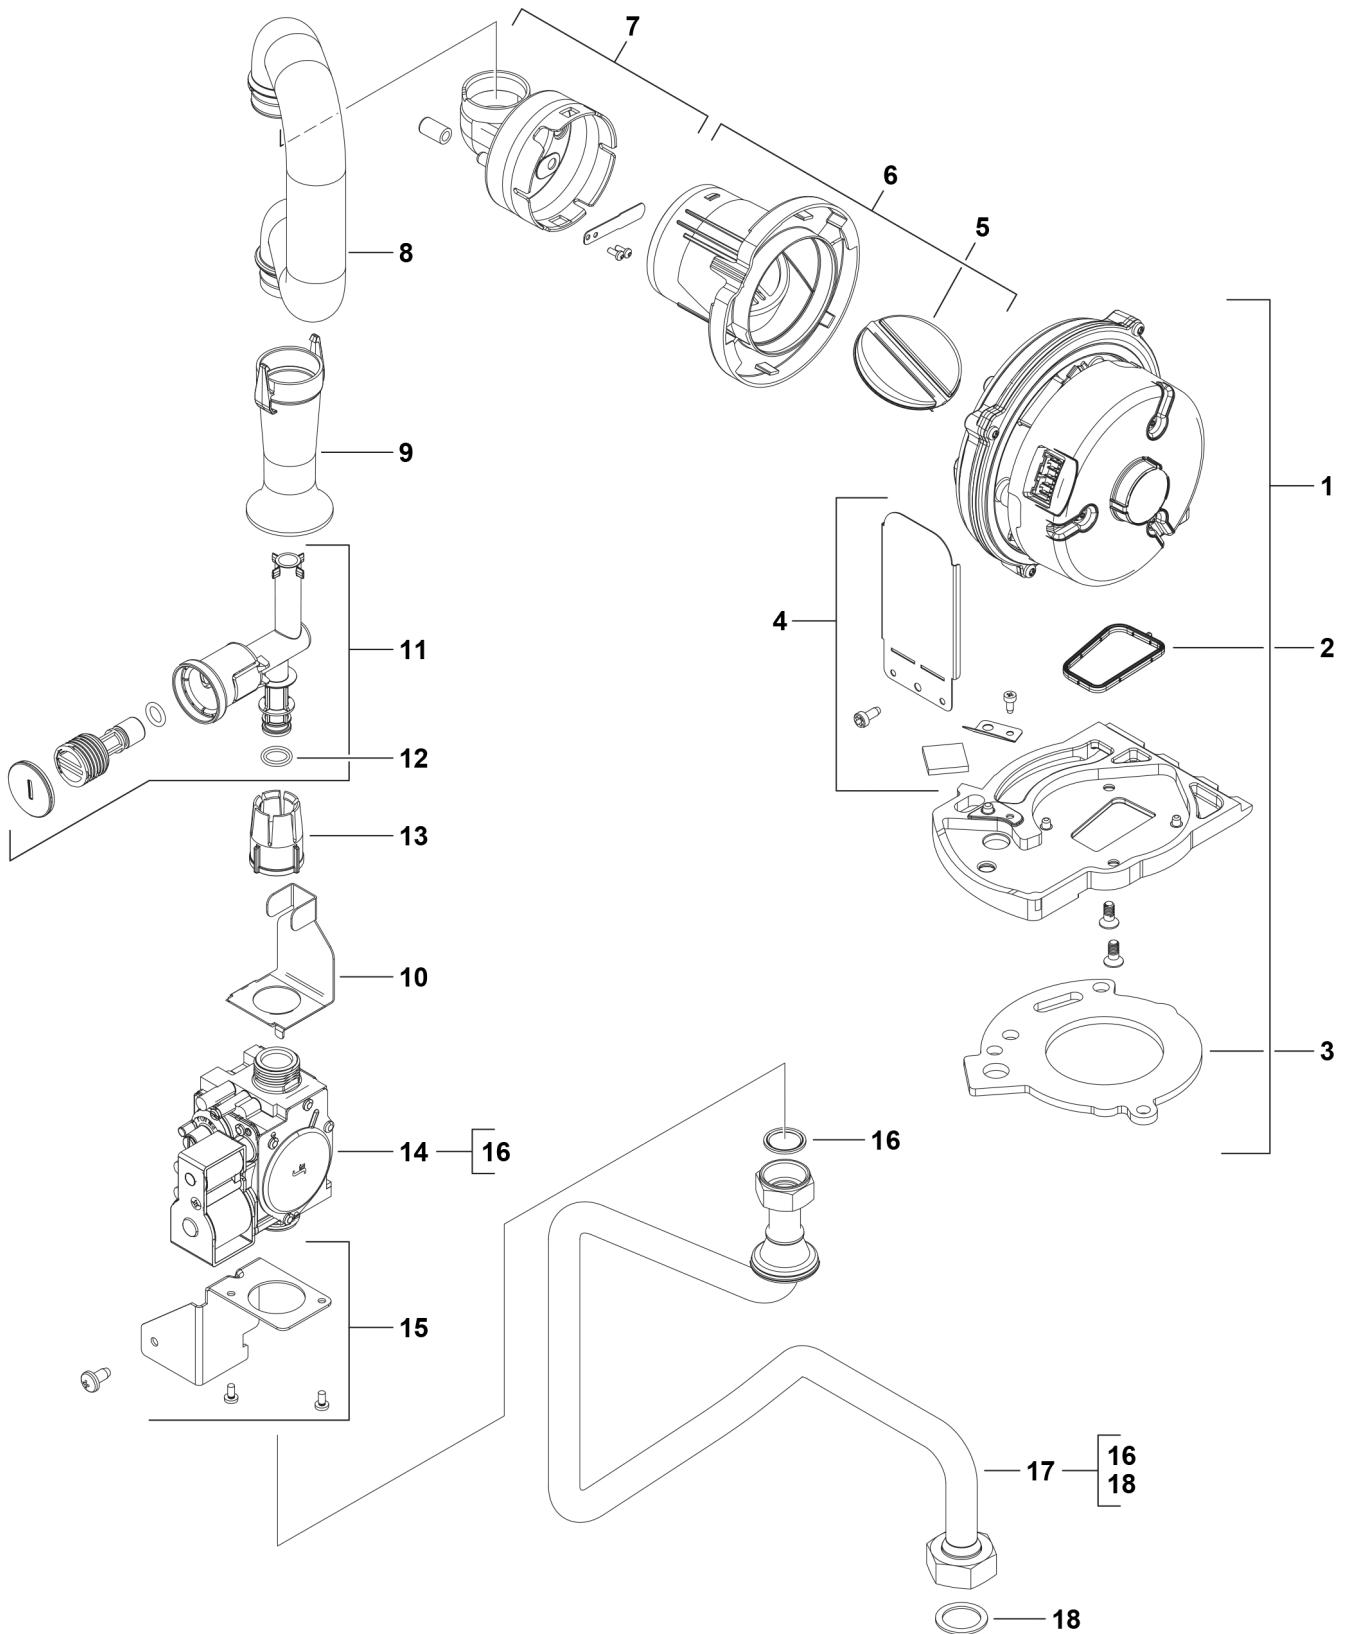

Explosionszeichnung

6720905441.AA/G

Ersatzteile

Pos.	Bestellnummer	Bezeichnung	Anmerkung	Preisgruppe
1	8 718 224 207 0	Gebälse		48
2	8 718 660 208 0	Dichtung (Gebälse)		12
3	8 711 004 325 0	Dichtung		19
4	8 715 600 024 0	Spiegelsatz		16
5	8 718 222 845 0	Rückströmsicherung		20
6	8 718 222 844 0	Gehäuse		19
7	8 718 222 843 0	Luftbegrenzer		22
8	8 718 660 226 0	Ansaugrohr		20
9	8 718 660 227 0	Drosselbuchse		17
10	8 718 225 084 0	Winkel		23
11	8 718 660 205 0	Gasrohr		20
12	8 710 205 089 0	O-Ring 12x3 (10x)		16
13	8 713 301 117 0	Überwurfmutter		10
14	8 718 221 347 0	Gasarmatur SIT 848		44
15	8 718 660 301 0	Winkel		15
16	8 710 103 161 0	Dichtung 18,3x24,3 (10x)		22
17	8 718 223 756 0	Gasrohr		30
18	8 710 103 014 0	Dichtung 30x25x1,5 (10x)		13