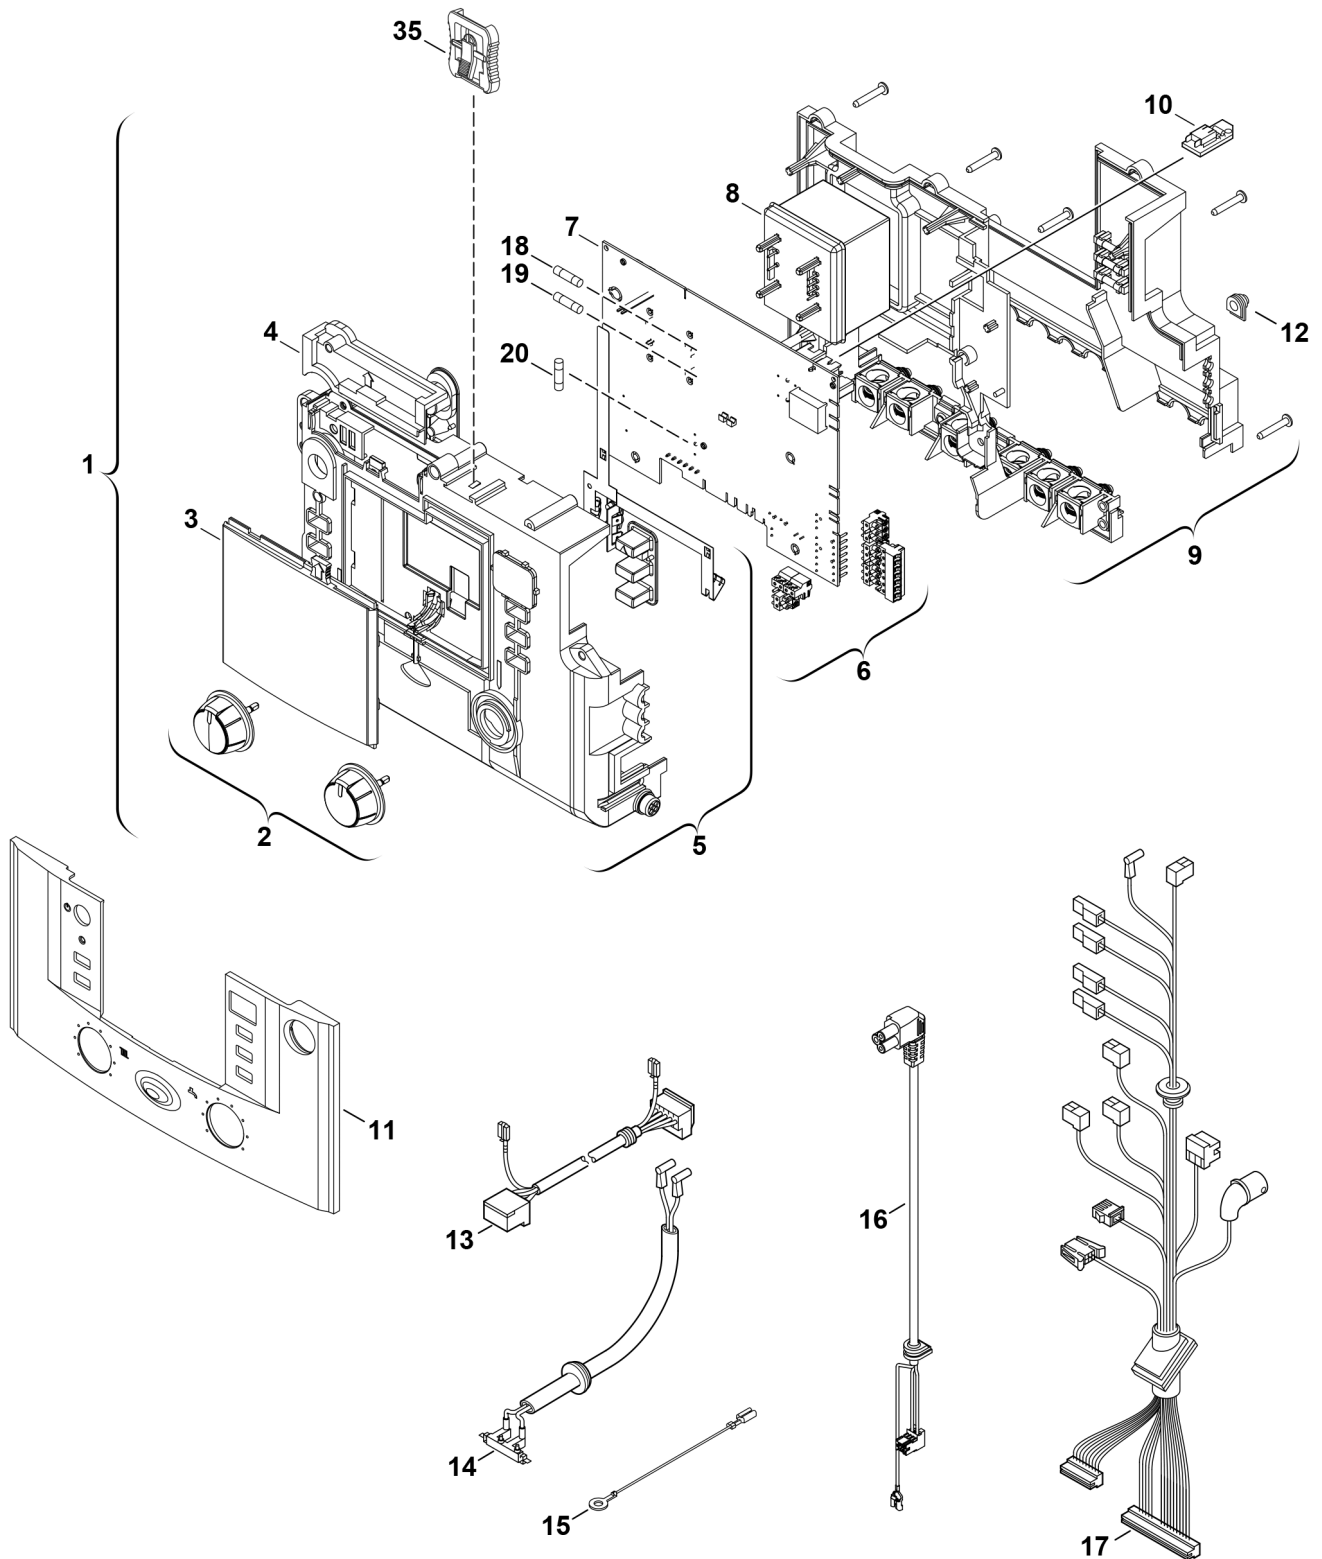

Explosionszeichnung

6720904578.AA/G

Ersatzteile

Pos.	Bestellnummer	Bezeichnung	Anmerkung	Preisgruppe
2	8 712 000 129 0	Drehknopf		20
3	8 711 000 302 0	Gehäusefront Bedienelement		18
4	8 717 207 680 0	Abdeckung oben		16
5	8 716 011 349 0	Oberteil		33
6	8 714 404 348 0	Steckerset		26
7	8 748 300 956	Leiterplatte		51
8	8 717 201 052 0	Transformator		29
9	8 717 207 679 0	Rückseite		35
10	8 714 431 282 0	Kodierstecker 1282 (21, 23)		22
10	8 714 431 283 0	Kodierstecker 1283 (31)		16
11	8 718 220 398 0	Blende		26
12	8 710 506 185 0	Zugentlastung (10x)		16
13	8 714 411 331 0	Kabel		25
14	8 718 649 396 0	Zündkabel		31
15	8 716 106 980 0	Erdungskabel		10
16	8 716 107 329 0	Pumpenkabel		17
17	8 718 640 660 0	Kabelbaum		35
18	1 904 522 740 0	Sicherung (10x) T1,6A		20
19	1 904 522 730 0	Sicherung (10x) 5x20mm T0.5A/250V		15
20	1 904 521 342 0	Sicherung (10x) 5x20mm T2.5A/250V		20
	8 716 013 207 0	Gasart-Umbausatz 21/23>31		19
	8 716 013 208 0	Gasart-Umbausatz 31>21/23		19