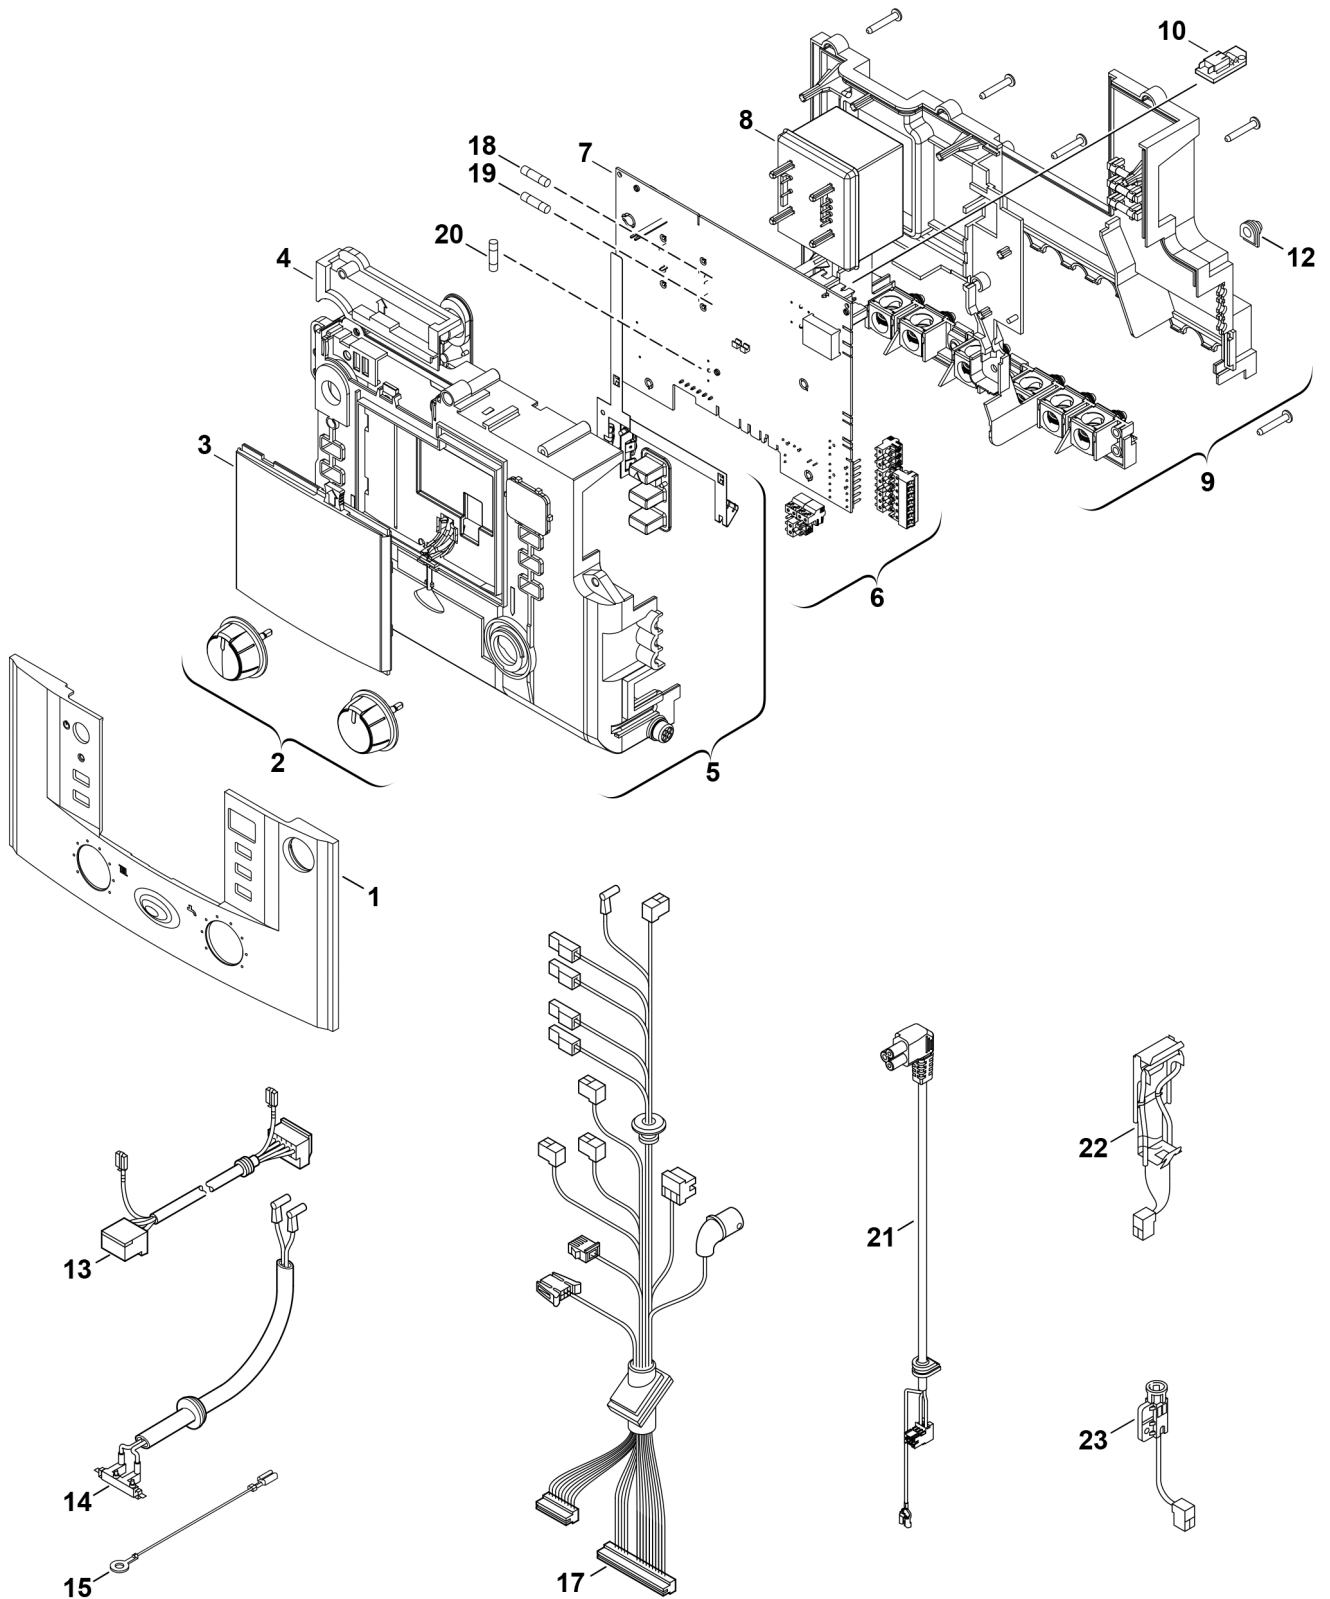

Explosionszeichnung

6720906663.AB/G

Ersatzteile

Pos.	Bestellnummer	Bezeichnung	Anmerkung	Preisgruppe
1	8 716 013 463 0	Klappe		22
2	8 712 000 129 0	Drehknopf		20
3	8 711 000 302 0	Gehäusefront Bedienelement		18
4	8 717 207 680 0	Abdeckung oben		16
5	8 716 011 349 0	Oberteil		33
6	8 714 404 348 0	Steckerset		26
7	8 748 300 892	Leiterplatte GZT3a Skin		51
8	8 717 201 052 0	Transformator		29
9	8 717 207 679 0	Rückseite		35
10	8 714 432 200 0	Kodierstecker 2200		14
10	8 714 432 202 0	Kodierstecker 2202		14
12	8 710 506 185 0	Zugentlastung (10x)		16
13	8 718 641 866 0	Gebälsekabel		19
14	8 716 013 586 0	Zündkabel		23
15	8 716 106 980 0	Erdungskabel		10
17	8 718 641 607 0	Kabelbaum		31
18	1 904 522 740 0	Sicherung (10x) T1,6A		20
19	1 904 522 730 0	Sicherung (10x) 5x20mm T0.5A/250V		15
20	1 904 521 342 0	Sicherung (10x) 5x20mm T2.5A/250V		20
21	8 716 107 329 0	Pumpenkabel		17
22	8 717 208 062 0	Abgasüberwachung		26
23	8 717 208 064 0	Abgasüberwachung		24