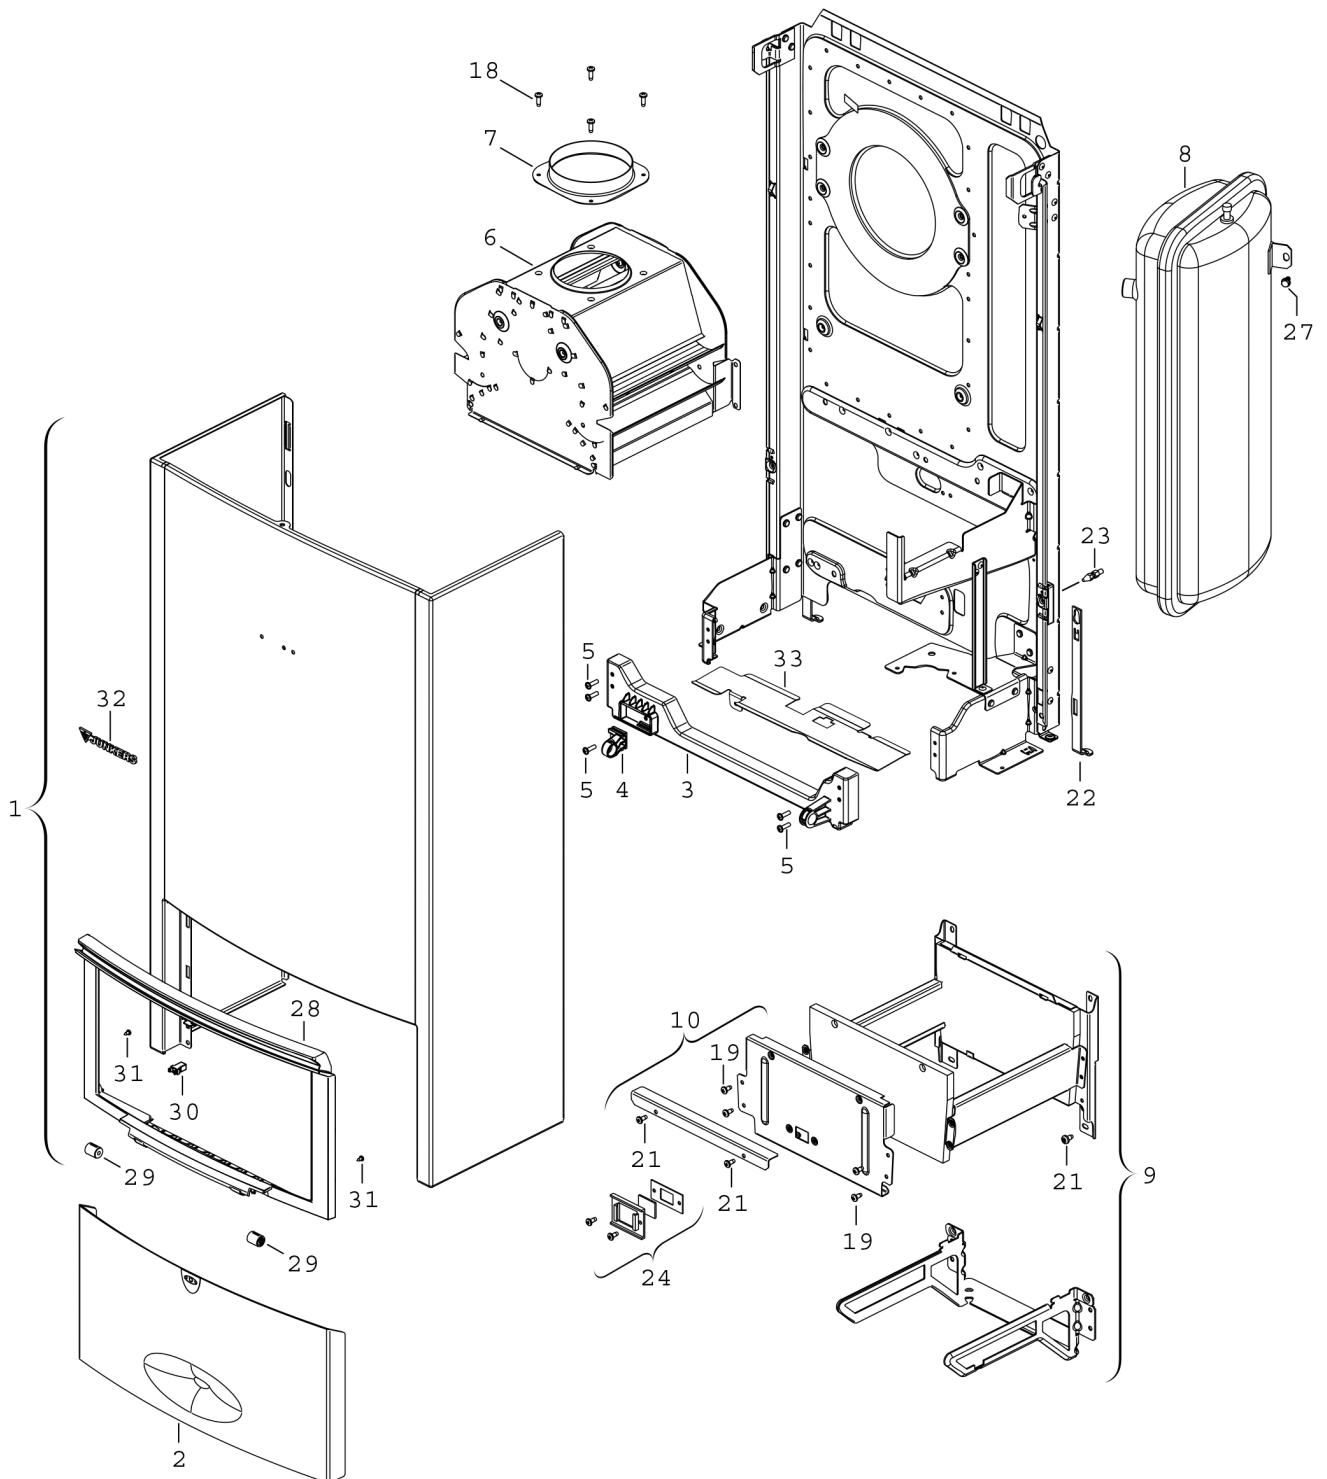

Explosionszeichnung

6720906175 . a:

Ersatzteile

Pos.	Bestellnummer	Bezeichnung	Anmerkung	Preisgruppe
1	8 718 641 599 0	Mantel		46
2	8 718 641 169 0	Blende		32
3	8 718 640 842 0	Montagerahmen		24
4	8 718 640 969 0	Halterung		13
5	2 914 211 304 0	Schraube 4x15 (10x)		11
6	8 715 505 609 0	Strömungssicherung		45
7	8 705 504 143 0	Anschlusselement Abgasstutzen		36
8	8 715 407 140 0	Ausdehnungsgefäß 7,5l		43
9	8 715 406 401 0	Brennkammer		39
10	8 715 402 329 0	Vorderwand		33
18	2 918 140 417 0	Schraube DIN7981 3,9x9,5 (10x)		11
19	2 910 612 424 0	Schraube DIN7981 4,2x9,5 (10x)		11
21	2 910 612 427 0	Schraube (10x)		11
22	8 715 503 115 0	Einrasthebel		23
23	8 713 101 060 0	Verschlusssatz		14
24	8 715 600 013 0	Schauglas		10
27	8 713 403 014 0	Schraube M4,8X13 (10x)		12
28	8 718 641 168 0	Rahmen		26
29	8 718 224 267 0	Dämpfer-Set (2x)		14
30	8 718 224 302 0	PUSH/PUSH Verschluss (1x)		10
31	2 918 140 004 0	Schraube		11
32	8 701 103 136 0	Logo Junkers		12
33	8 718 643 143 0	Halterung Brennkammer		13