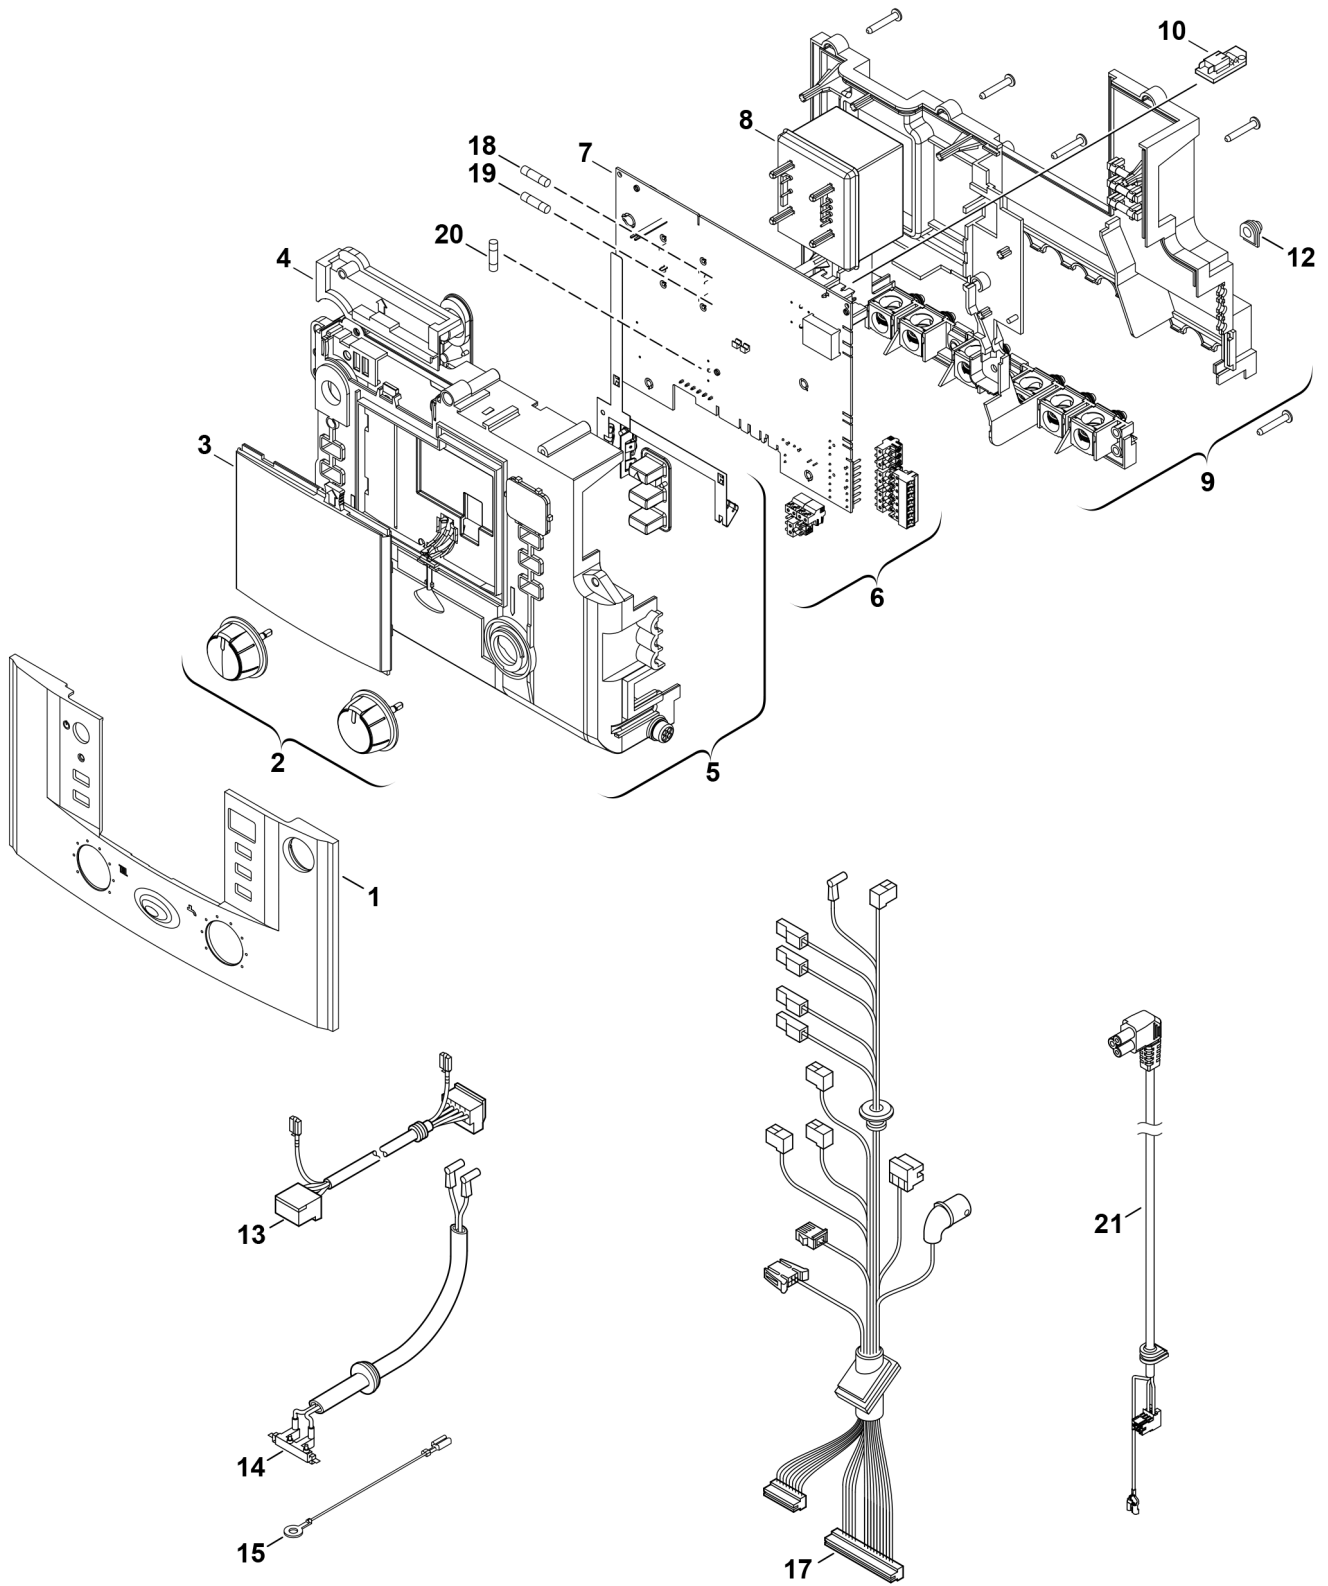

**Explosionszeichnung**

6720906663.AA/G

## Ersatzteile

Pos.	Bestellnummer	Bezeichnung	Anmerkung	Preisgruppe
1	8 716 013 463 0	Klappe		22
2	8 712 000 129 0	Drehknopf		20
3	8 711 000 302 0	Gehäusefront Bedienelement		18
4	8 717 207 680 0	Abdeckung oben		16
5	8 716 011 349 0	Oberteil		33
6	8 714 404 348 0	Steckerset		26
7	8 748 300 892	Leiterplatte GZT3a Skin		51
8	8 717 201 052 0	Transformator		29
9	8 717 207 679 0	Rückseite		35
10	8 714 432 201 0	Kodierstecker 2201		19
10	8 714 432 203 0	Kodierstecker 2203		14
12	8 710 506 185 0	Zugentlastung (10x)		16
13	8 718 641 866 0	Gebälsekabel		19
14	8 718 641 610 0	Zündkabel		24
15	8 716 106 980 0	Erdungskabel		10
17	8 718 641 561 0	Kabelbaum		31
18	1 904 522 740 0	Sicherung (10x) T1,6A		20
19	1 904 522 730 0	Sicherung (10x) 5x20mm T0.5A/250V		15
20	1 904 521 342 0	Sicherung (10x) 5x20mm T2.5A/250V		20
21	8 716 107 329 0	Pumpenkabel		17