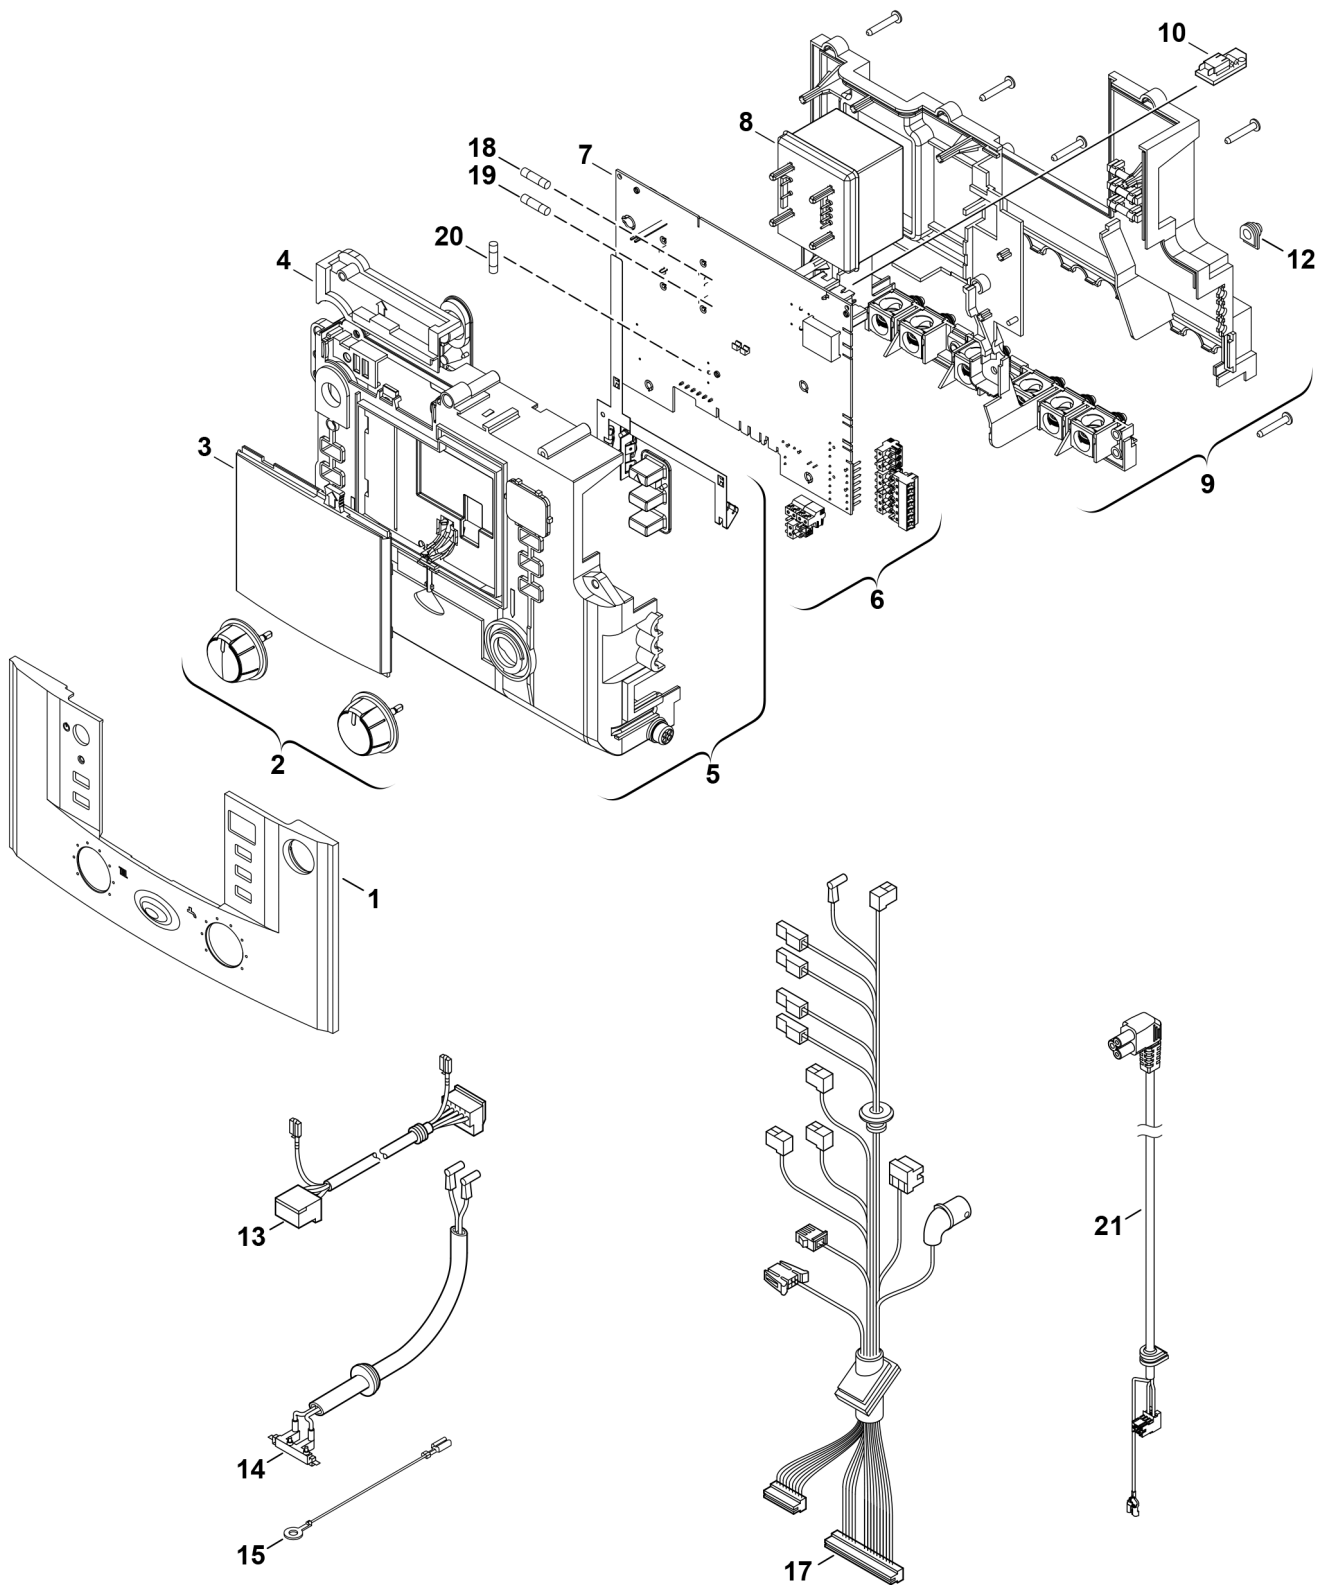

Explosionszeichnung

6720906663.AA/G

Ersatzteile

Pos.	Bestellnummer	Bezeichnung	Anmerkung	Preisgruppe
1	8 716 013 463 0	Klappe		22
2	8 712 000 129 0	Drehknopf		20
3	8 711 000 302 0	Gehäusefront Bedienelement		18
4	8 717 207 680 0	Abdeckung oben		16
5	8 716 011 349 0	Oberteil		33
6	8 714 404 348 0	Steckerset		26
7	8 748 300 892	Leiterplatte GZT3a Skin		51
8	8 717 201 052 0	Transformator		29
9	8 717 207 679 0	Rückseite		35
10	8 714 432 201 0	Kodierstecker 2201		19
10	8 714 432 203 0	Kodierstecker 2203		14
12	8 710 506 185 0	Zugentlastung (10x)		16
13	8 718 641 866 0	Gebälsekabel		19
14	8 718 641 610 0	Zündkabel		24
15	8 716 106 980 0	Erdungskabel		10
17	8 718 641 561 0	Kabelbaum		31
18	1 904 522 740 0	Sicherung (10x) T1,6A		20
19	1 904 522 730 0	Sicherung (10x) 5x20mm T0.5A/250V		15
20	1 904 521 342 0	Sicherung (10x) 5x20mm T2.5A/250V		20
21	8 716 107 329 0	Pumpenkabel		17