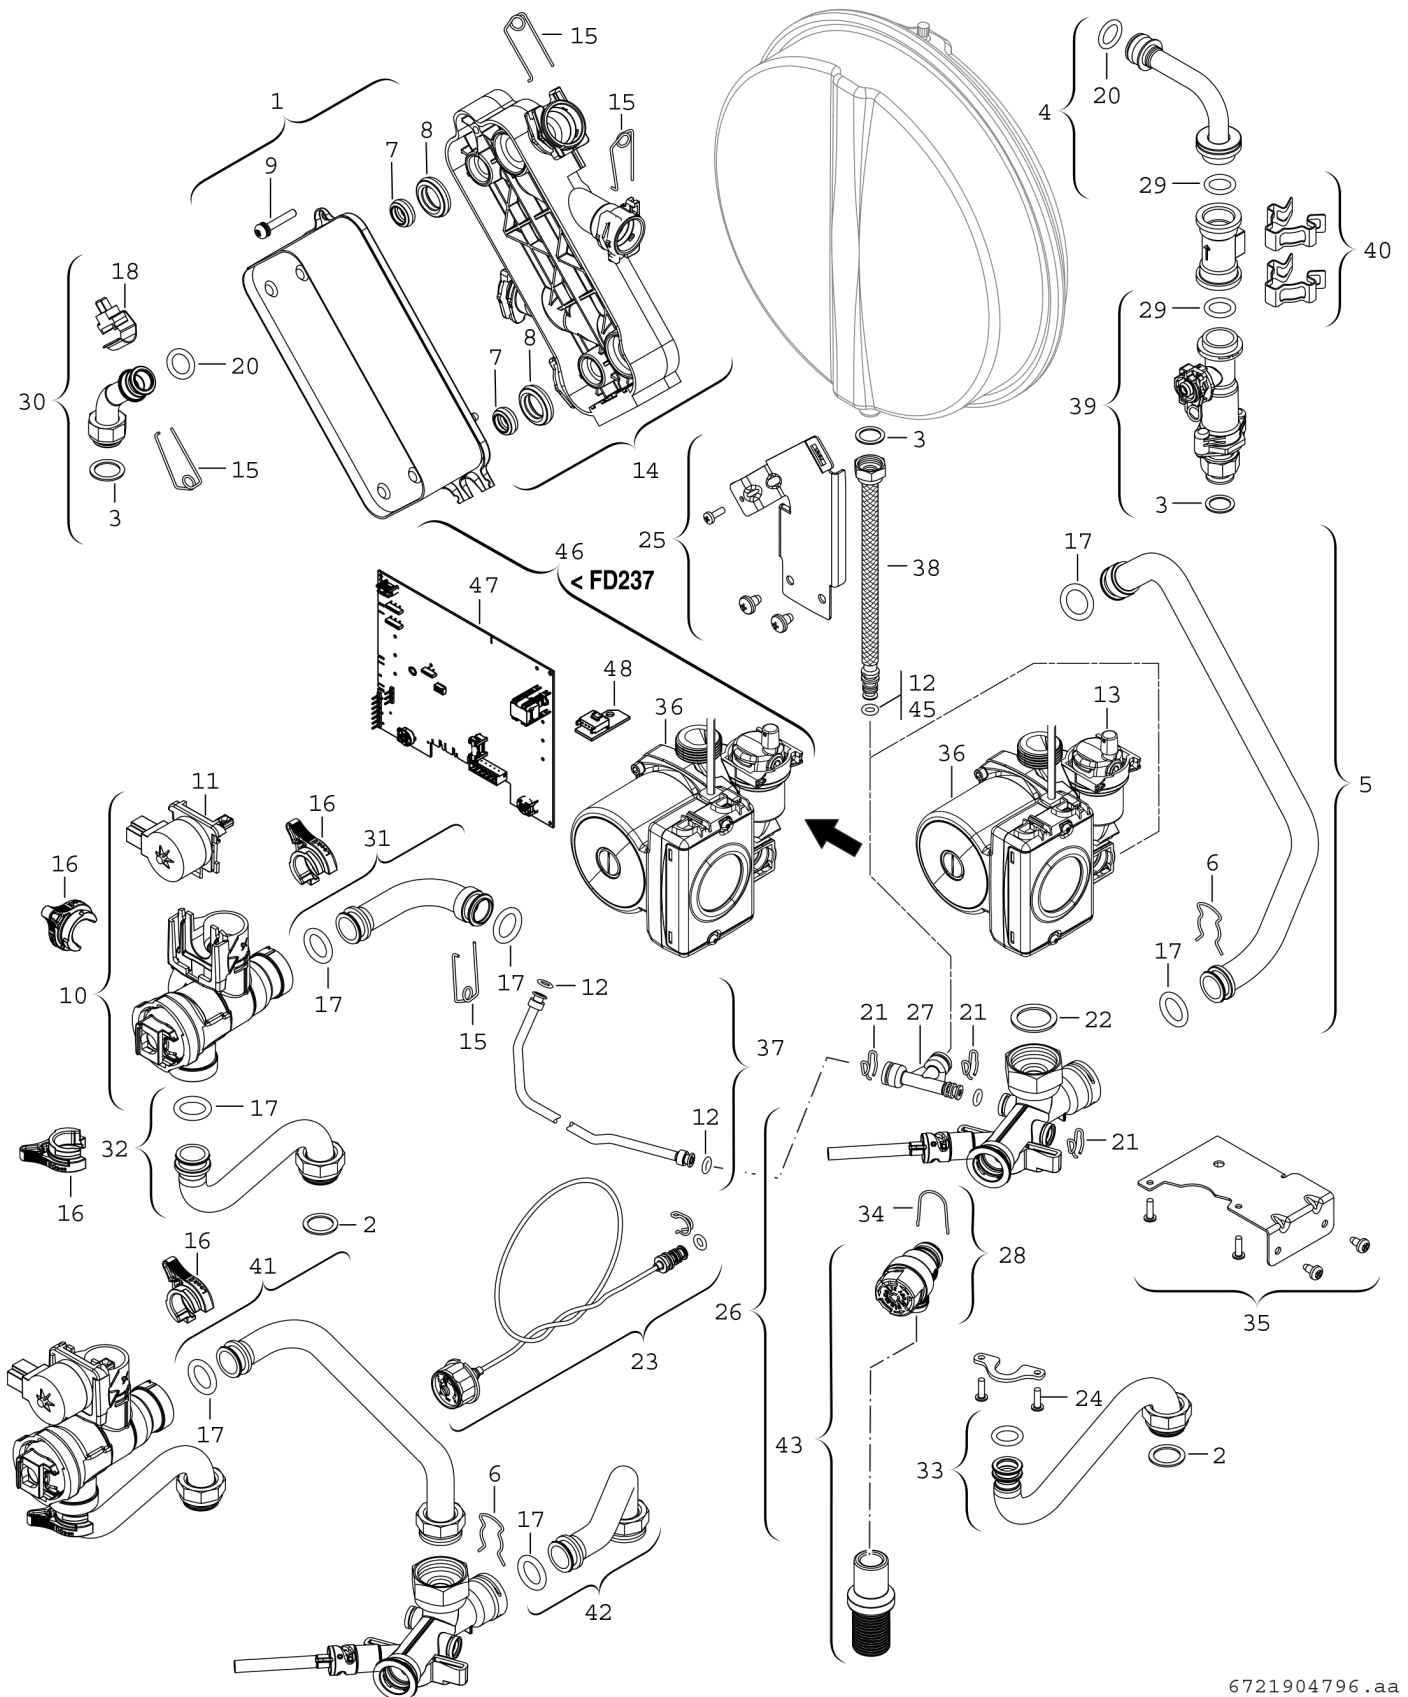

Explosionszeichnung

6721904796.aa

Ersatzteile

Pos.	Bestellnummer	Bezeichnung	Anmerkung	Preisgruppe
1	8 718 642 955 0	Wärmetauscher C-PHE 20 plates		45
2	8 710 103 043 0	Dichtung 23,9x17,2x1,5 (10x)		14
3	8 710 103 045 0	Dichtung 18,6x13,5x1,5 (10x)		13
4	8 718 641 508 0	Rohr		22
5	8 718 641 117 0	Rohr		24
6	8 711 200 016 0	Haltefeder (10x)		13
7	8 716 771 325 0	Dichtung 19,4x8 (10x)		19
8	8 716 771 003 0	Dichtung 28,4x8 (10x)		19
9	8 716 106 452 0	Schraube M5x30 + Unterlegscheibe		14
10	8 716 010 801 0	3-Wege-Ventil		42
11	8 716 011 360 0	Antrieb 3-Wege-Ventil		40
12	8 716 771 164 0	O-Ring 6x2,5 (10x)		12
13	8 718 505 039 0	Entlüfter		28
14	8 716 011 819 0	Gehäuseunterteil		35
15	8 718 684 699 0	Haltefeder 18mm (10x)		22
16	8 716 010 800 0	Klammer (3x)		16
17	8 716 771 154 0	O-Ring 17x4 (10x)		12
18	8 716 010 809 0	Temperaturfühler NTC		21
20	8 716 771 155 0	O-Ring 13,87x3,53 (10x)		22
21	8 719 905 335 0	Kabelclip (10x)		28
22	8 710 103 014 0	Dichtung 30x25x1,5 (10x)		13
23	8 718 224 344 0	Manometer		29
24	2 914 211 304 0	Schraube 4x15 (10x)		11
25	8 718 640 979 0	Halter		20
26	8 718 641 459 0	Sammler	<=FD212	32
26	8 718 642 942 0	Sammler	>=FD301	30
27	8 716 011 168 0	Verbindungsstück	<=FD212	14
28	8 718 640 244 0	Sicherheitsventil		21
29	8 716 103 493 0	O-Ring (10x)		25
30	8 718 641 006 0	Rohr		23
31	8 718 640 977 0	Rohr		21
32	8 718 640 978 0	Rohr		22
33	8 718 641 361 0	Rohr		23
34	8 716 103 487 0	Haltefeder (10x)		25
35	8 718 640 998 0	Halter		17
36	8 718 644 131 0	Pumpe UPM2 15-70 CACAO		50
37	8 718 641 318 0	Bypaßleitung	<=FD212	21
37	8 718 642 939 0	Bypaßleitung	>=FD301	18
38	8 716 011 039 0	Rohr (Ausdehnungsgefäß)	<=FD212	22
38	8 718 643 942 0	Flexschlauch	>=FD301	25
39	8 718 641 546 0	Schalldämpfer		32
40	8 717 002 132 0	Turbine		35