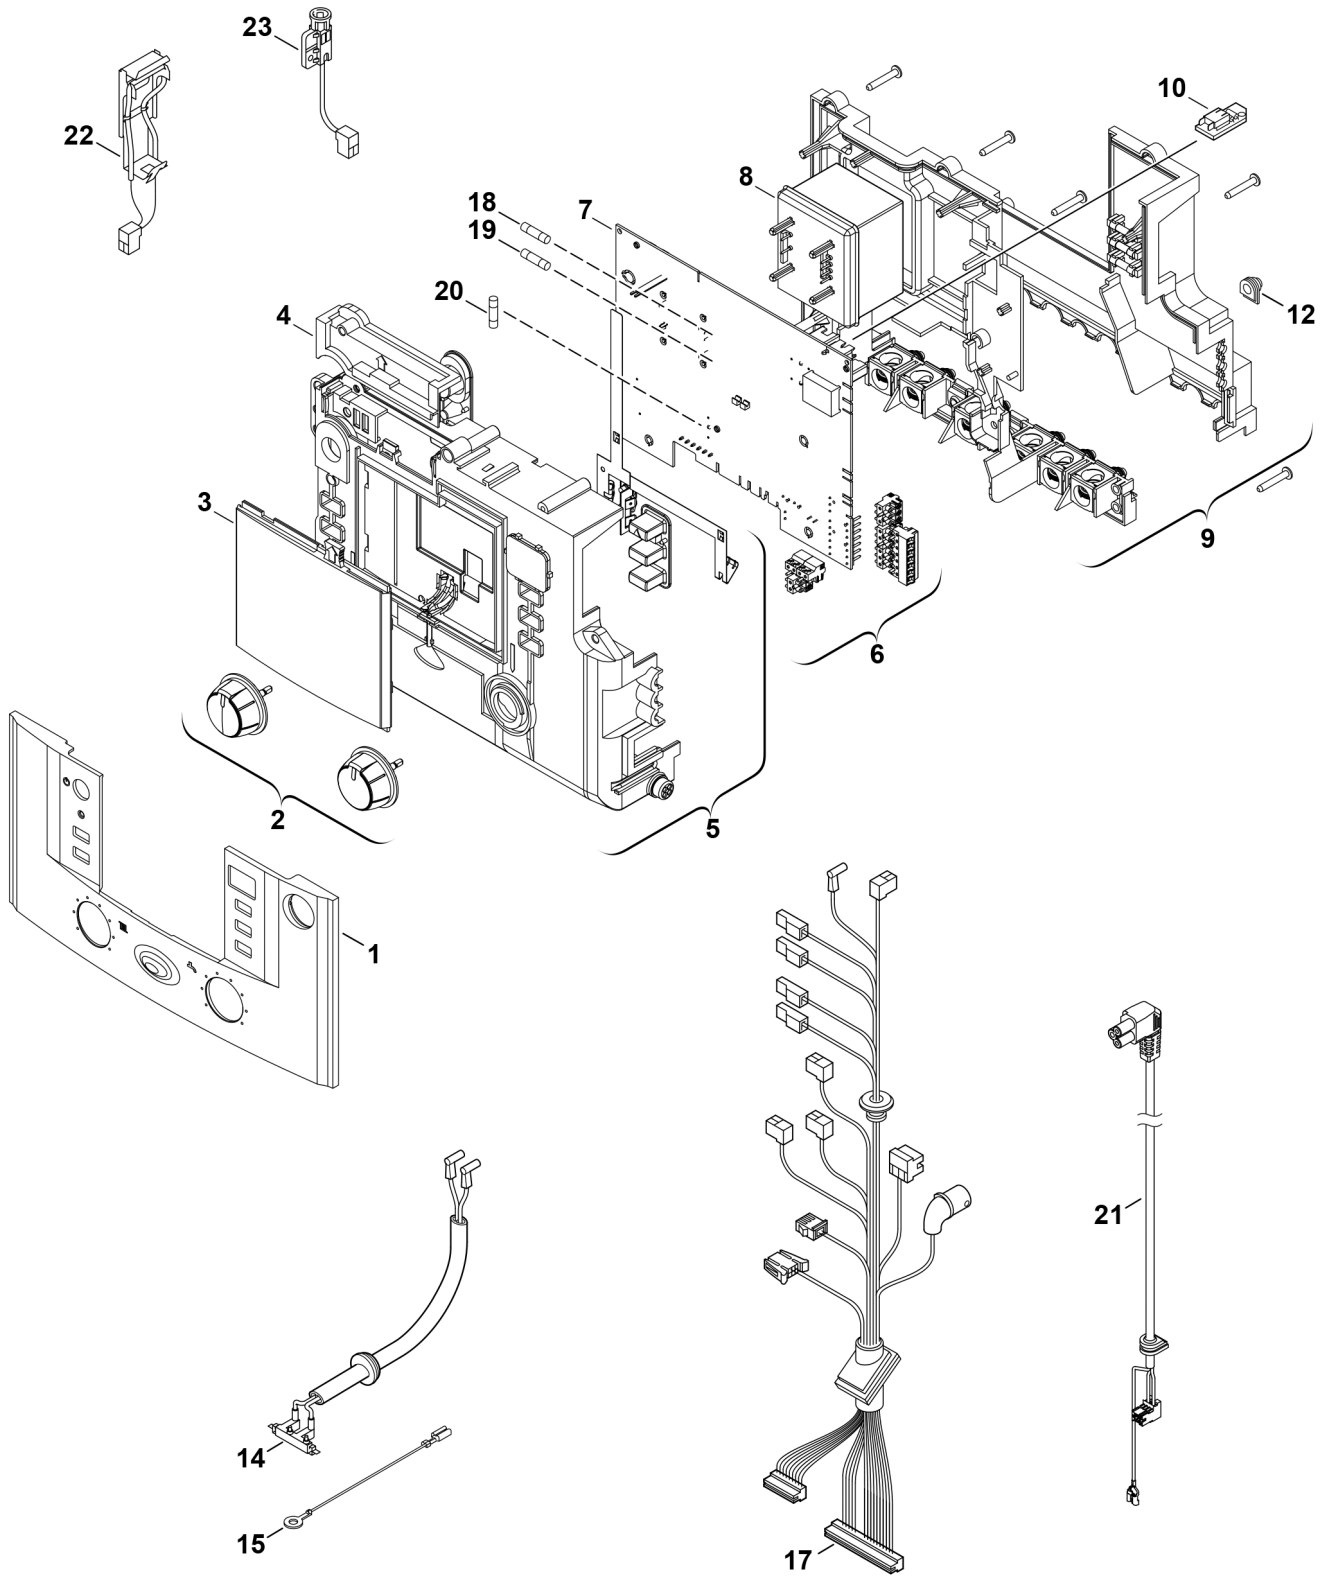

Explosionszeichnung

6720906104.AC/G

Ersatzteile

| Pos. | Bestellnummer | Bezeichnung | Anmerkung | Preisgruppe |
|------|-----------------|--------------------------------------|-----------|-------------|
| 1 | 8 716 013 463 0 | Klappe | | 22 |
| 2 | 8 712 000 129 0 | Drehknopf | | 20 |
| 3 | 8 711 000 302 0 | Gehäusefront Bedienelement | | 18 |
| 4 | 8 717 207 680 0 | Abdeckung oben | | 16 |
| 5 | 8 716 011 349 0 | Oberteil | | 33 |
| 6 | 8 714 404 348 0 | Steckerset | | 26 |
| 7 | 8 748 300 892 | Leiterplatte GZT3a Skin | | 51 |
| 8 | 8 717 201 052 0 | Transformator | | 29 |
| 9 | 8 717 207 679 0 | Rückseite | | 35 |
| 10 | 8 714 432 204 0 | Kodierstecker 2204 | | 24 |
| 10 | 8 714 432 206 0 | Kodierstecker 2206 | | 19 |
| 12 | 8 710 506 185 0 | Zugentlastung (10x) | | 16 |
| 14 | 8 714 401 926 0 | Zündkabel | | 26 |
| 15 | 8 716 106 980 0 | Erdungskabel | | 10 |
| 17 | 8 716 013 585 0 | Kabelbaum | | 31 |
| 18 | 1 904 522 740 0 | Sicherung (10x) T1,6A | | 20 |
| 19 | 1 904 522 730 0 | Sicherung (10x) 5x20mm T0.5A/250V | | 15 |
| 20 | 1 904 521 342 0 | Sicherung (10x) 5x20mm T2.5A/250V | | 20 |
| 21 | 8 716 107 329 0 | Pumpenkabel | | 17 |
| 22 | 8 718 642 042 0 | Abgasüberwachung | | 24 |
| 23 | 8 717 208 064 0 | Abgasüberwachung | | 24 |