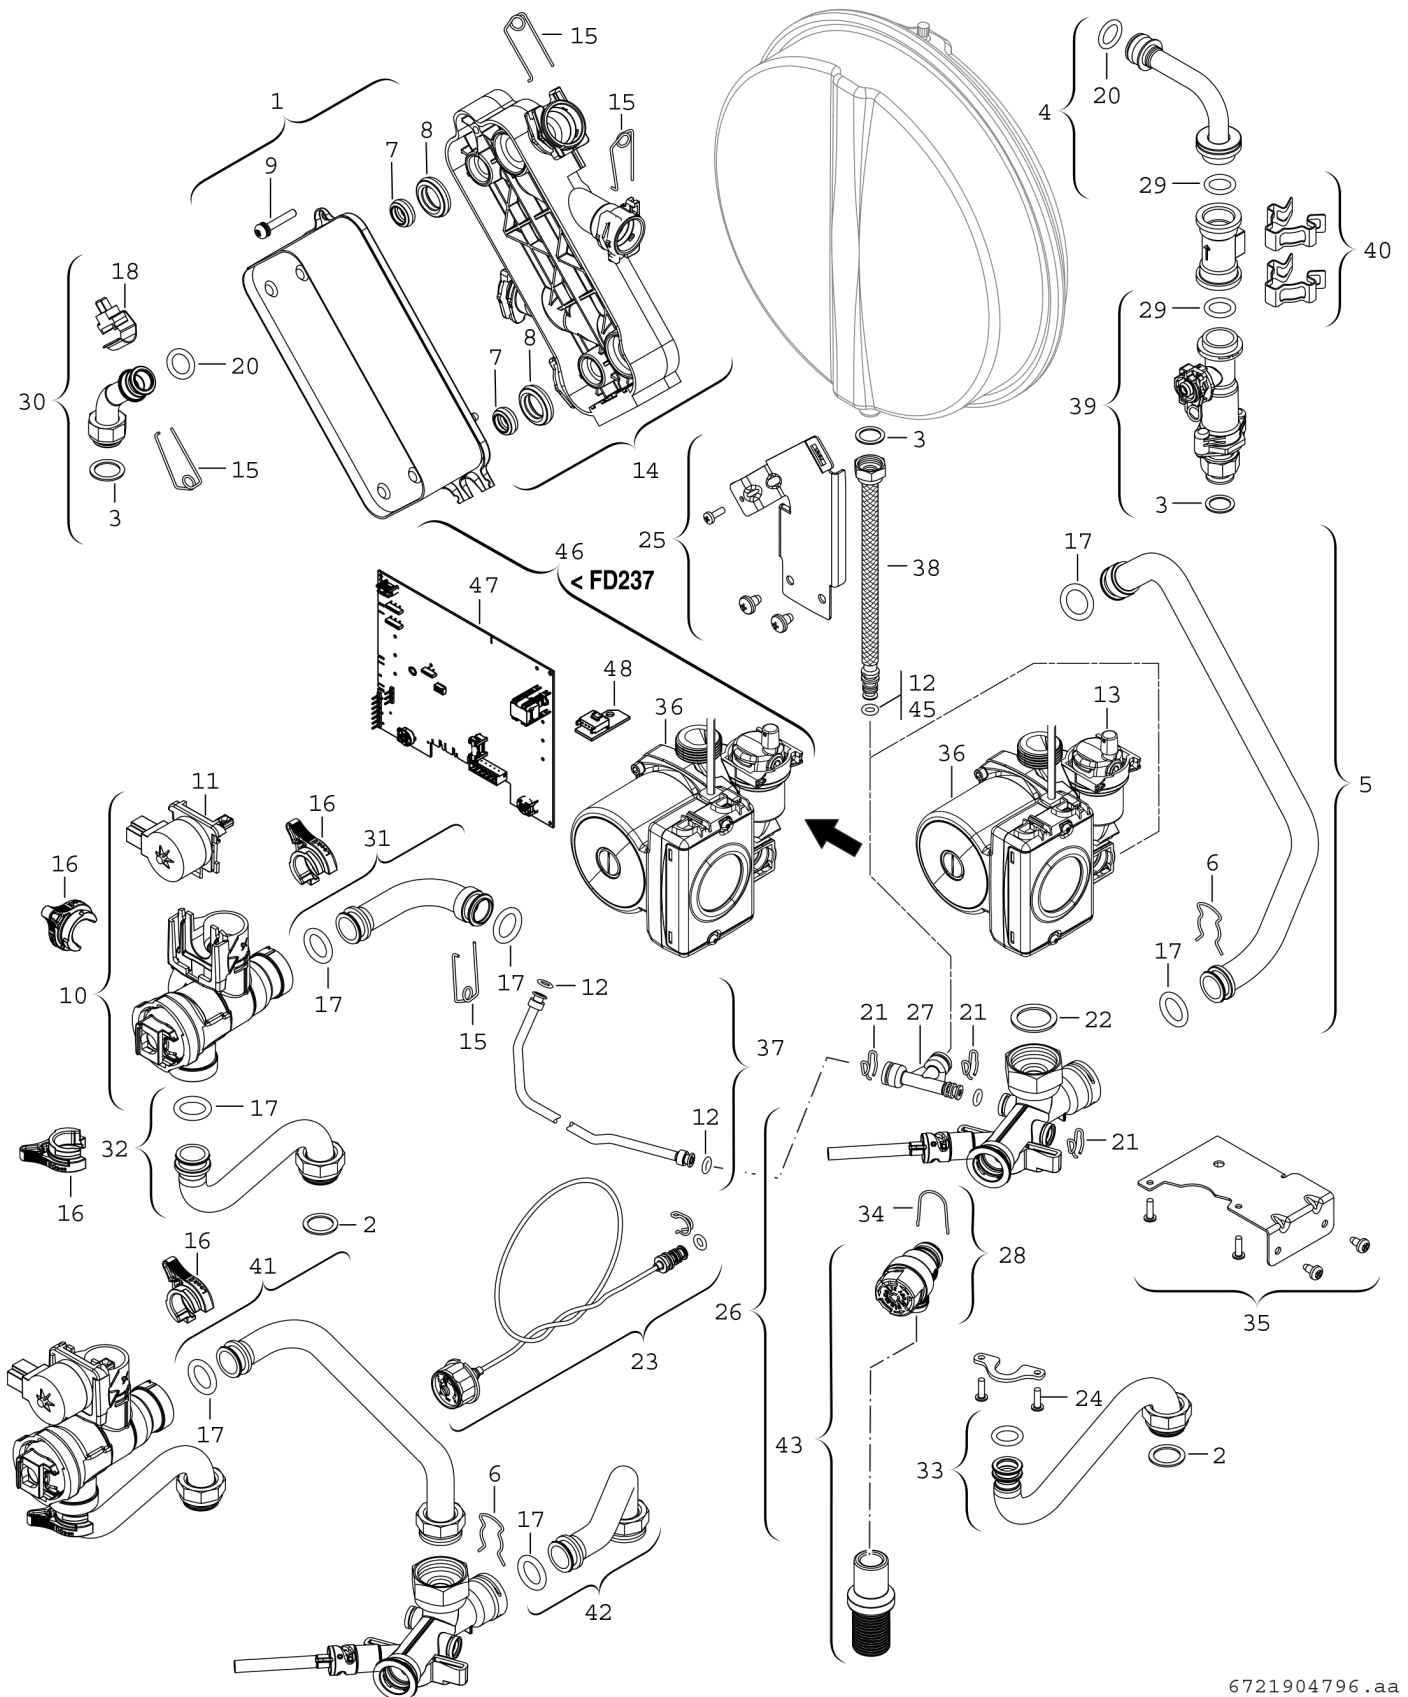

Explosionszeichnung

6721904796.aa

Ersatzteile

Pos.	Bestellnummer	Bezeichnung	Anmerkung	Preisgruppe
1	8 718 642 955 0	Wärmetauscher C-PHE 20 plates		45
2	8 710 103 043 0	Dichtung 23,9x17,2x1,5 (10x)		14
3	8 710 103 045 0	Dichtung 18,6x13,5x1,5 (10x)		13
4	8 718 641 508 0	Rohr		22
5	8 718 641 117 0	Rohr		24
6	8 711 200 016 0	Haltefeder (10x)		13
7	8 716 771 325 0	Dichtung 19,4x8 (10x)		19
8	8 716 771 003 0	Dichtung 28,4x8 (10x)		19
9	8 716 106 452 0	Schraube M5x30 + Unterlegscheibe		14
10	8 716 010 801 0	3-Wege-Ventil		42
11	8 716 011 360 0	Antrieb 3-Wege-Ventil		40
12	8 716 771 164 0	O-Ring 6x2,5 (10x)		12
13	8 718 505 039 0	Entlüfter		28
14	8 716 011 819 0	Gehäuseunterteil		35
15	8 718 684 699 0	Haltefeder 18mm (10x)		22
16	8 716 010 800 0	Klammer (3x)		16
17	8 716 771 154 0	O-Ring 17x4 (10x)		12
18	8 716 010 809 0	Temperaturfühler NTC		21
20	8 716 771 155 0	O-Ring 13,87x3,53 (10x)		22
21	8 719 905 335 0	Kabelclip (10x)		28
22	8 710 103 014 0	Dichtung 30x25x1,5 (10x)		13
23	8 718 224 344 0	Manometer		29
24	2 914 211 304 0	Schraube 4x15 (10x)		11
25	8 718 640 979 0	Halter		20
26	8 718 641 459 0	Sammler	<=FD212	32
26	8 718 642 942 0	Sammler	>=FD301	30
27	8 716 011 168 0	Verbindungsstück	<=FD212	14
28	8 718 640 244 0	Sicherheitsventil		21
29	8 716 103 493 0	O-Ring (10x)		25
30	8 718 641 006 0	Rohr		23
31	8 718 640 977 0	Rohr		21
32	8 718 640 978 0	Rohr		22
33	8 718 641 361 0	Rohr		23
34	8 716 103 487 0	Haltefeder (10x)		25
35	8 718 640 998 0	Halter		17
36	8 718 644 131 0	Pumpe UPM2 15-70 CACAO		50
37	8 718 641 318 0	Bypaßleitung	<=FD212	21
37	8 718 642 939 0	Bypaßleitung	>=FD301	18
38	8 716 011 039 0	Rohr (Ausdehnungsgefäß)	<=FD212	22
38	8 718 643 942 0	Flexschlauch	>=FD301	25
39	8 718 641 373 0	Schalldämpfer		33
40	8 717 002 132 0	Turbine		35