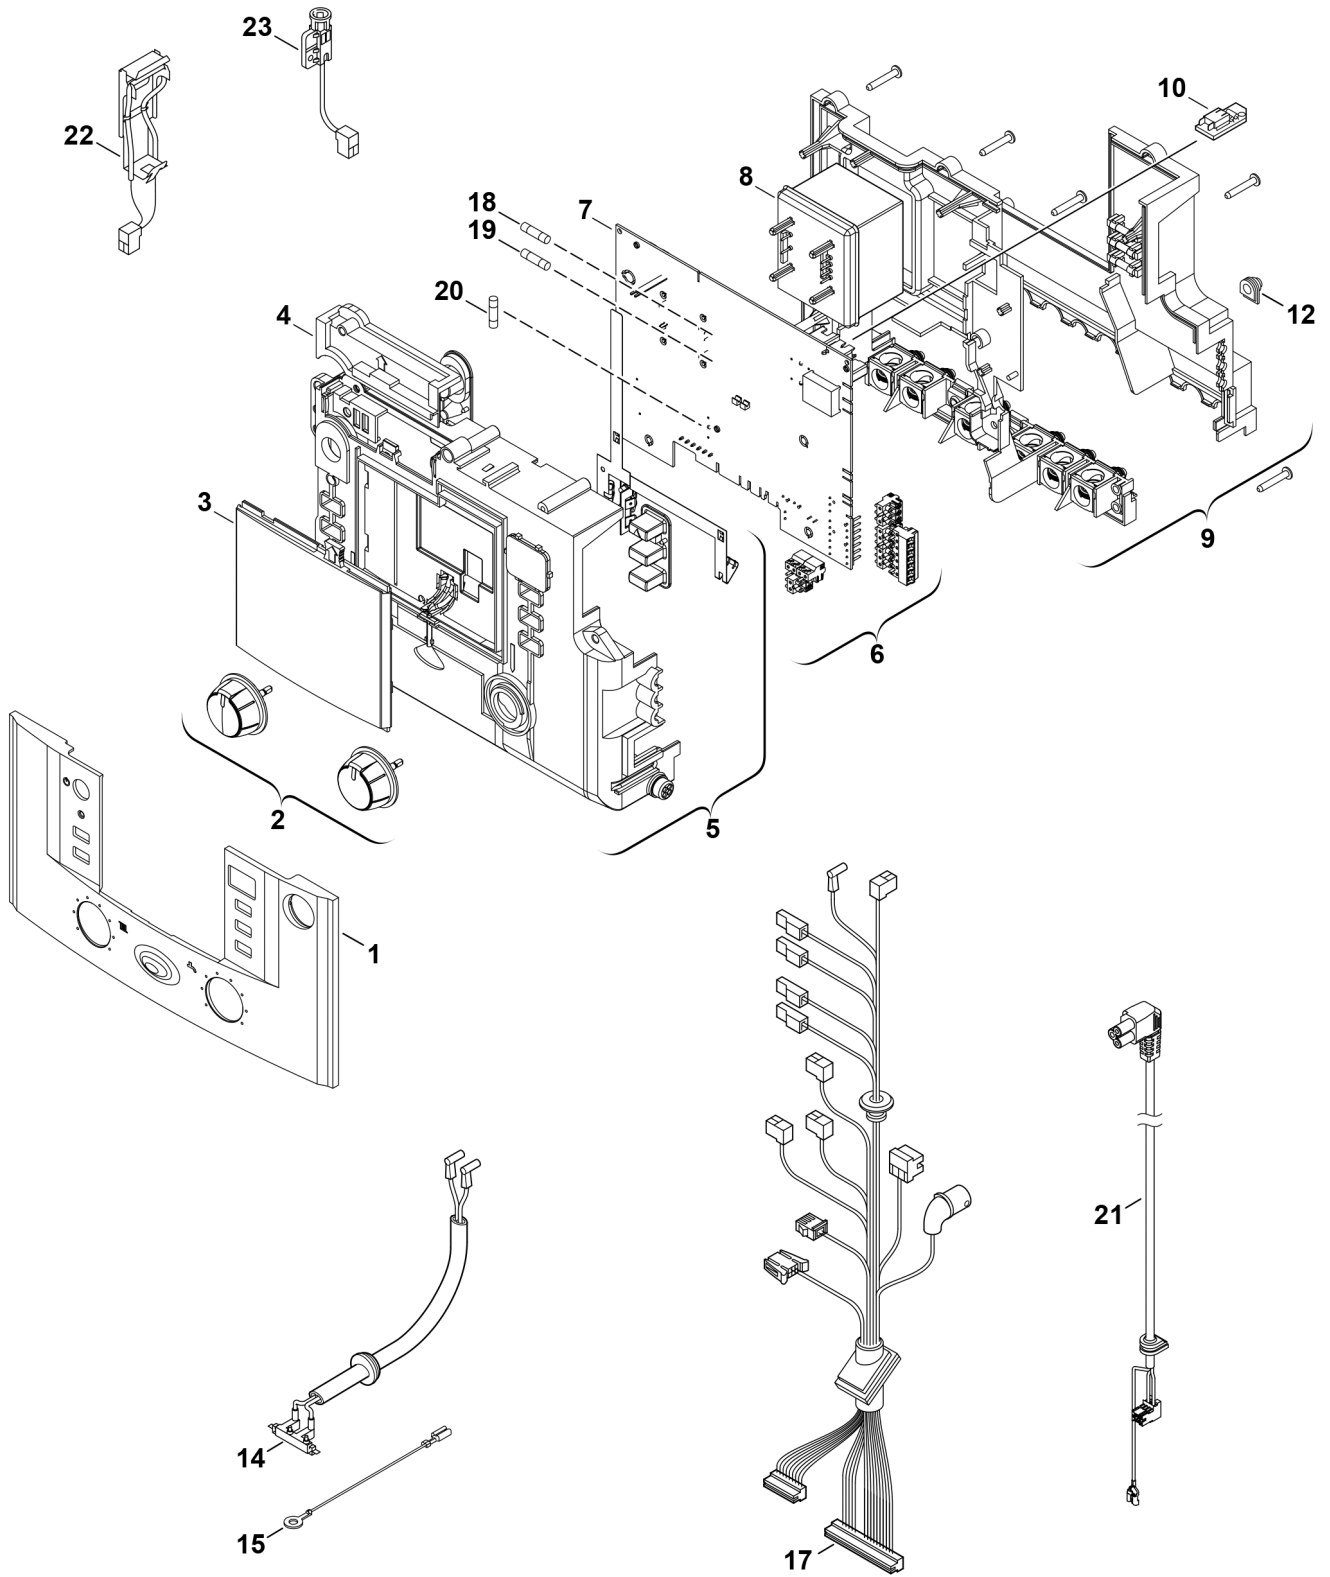

Explosionszeichnung

6720906104.AC/G

Ersatzteile

| Pos. | Bestellnummer | Bezeichnung | Anmerkung | Preisgruppe |
|------|-----------------|--------------------------------------|-----------|-------------|
| 1 | 8 716 013 463 0 | Klappe | | 22 |
| 2 | 8 712 000 129 0 | Drehknopf | | 20 |
| 3 | 8 711 000 302 0 | Gehäusefront Bedienelement | | 18 |
| 4 | 8 717 207 680 0 | Abdeckung oben | | 16 |
| 5 | 8 716 011 349 0 | Oberteil | | 33 |
| 6 | 8 714 404 348 0 | Steckerset | | 26 |
| 7 | 8 748 300 892 | Leiterplatte GZT3a Skin | | 51 |
| 8 | 8 717 201 052 0 | Transformator | | 29 |
| 9 | 8 717 207 679 0 | Rückseite | | 35 |
| 10 | 8 714 432 205 0 | Kodierstecker 2205 | | 19 |
| 10 | 8 714 432 207 0 | Kodierstecker 2207 | | 19 |
| 12 | 8 710 506 185 0 | Zugentlastung (10x) | | 16 |
| 14 | 8 714 401 926 0 | Zündkabel | | 26 |
| 15 | 8 716 106 980 0 | Erdungskabel | | 10 |
| 17 | 8 716 013 585 0 | Kabelbaum | | 31 |
| 18 | 1 904 522 740 0 | Sicherung (10x) T1,6A | | 20 |
| 19 | 1 904 522 730 0 | Sicherung (10x) 5x20mm T0.5A/250V | | 15 |
| 20 | 1 904 521 342 0 | Sicherung (10x) 5x20mm T2.5A/250V | | 20 |
| 21 | 8 716 107 329 0 | Pumpenkabel | | 17 |
| 22 | 8 717 208 066 0 | Abgasüberwachung | | 25 |
| 23 | 8 717 208 064 0 | Abgasüberwachung | | 24 |