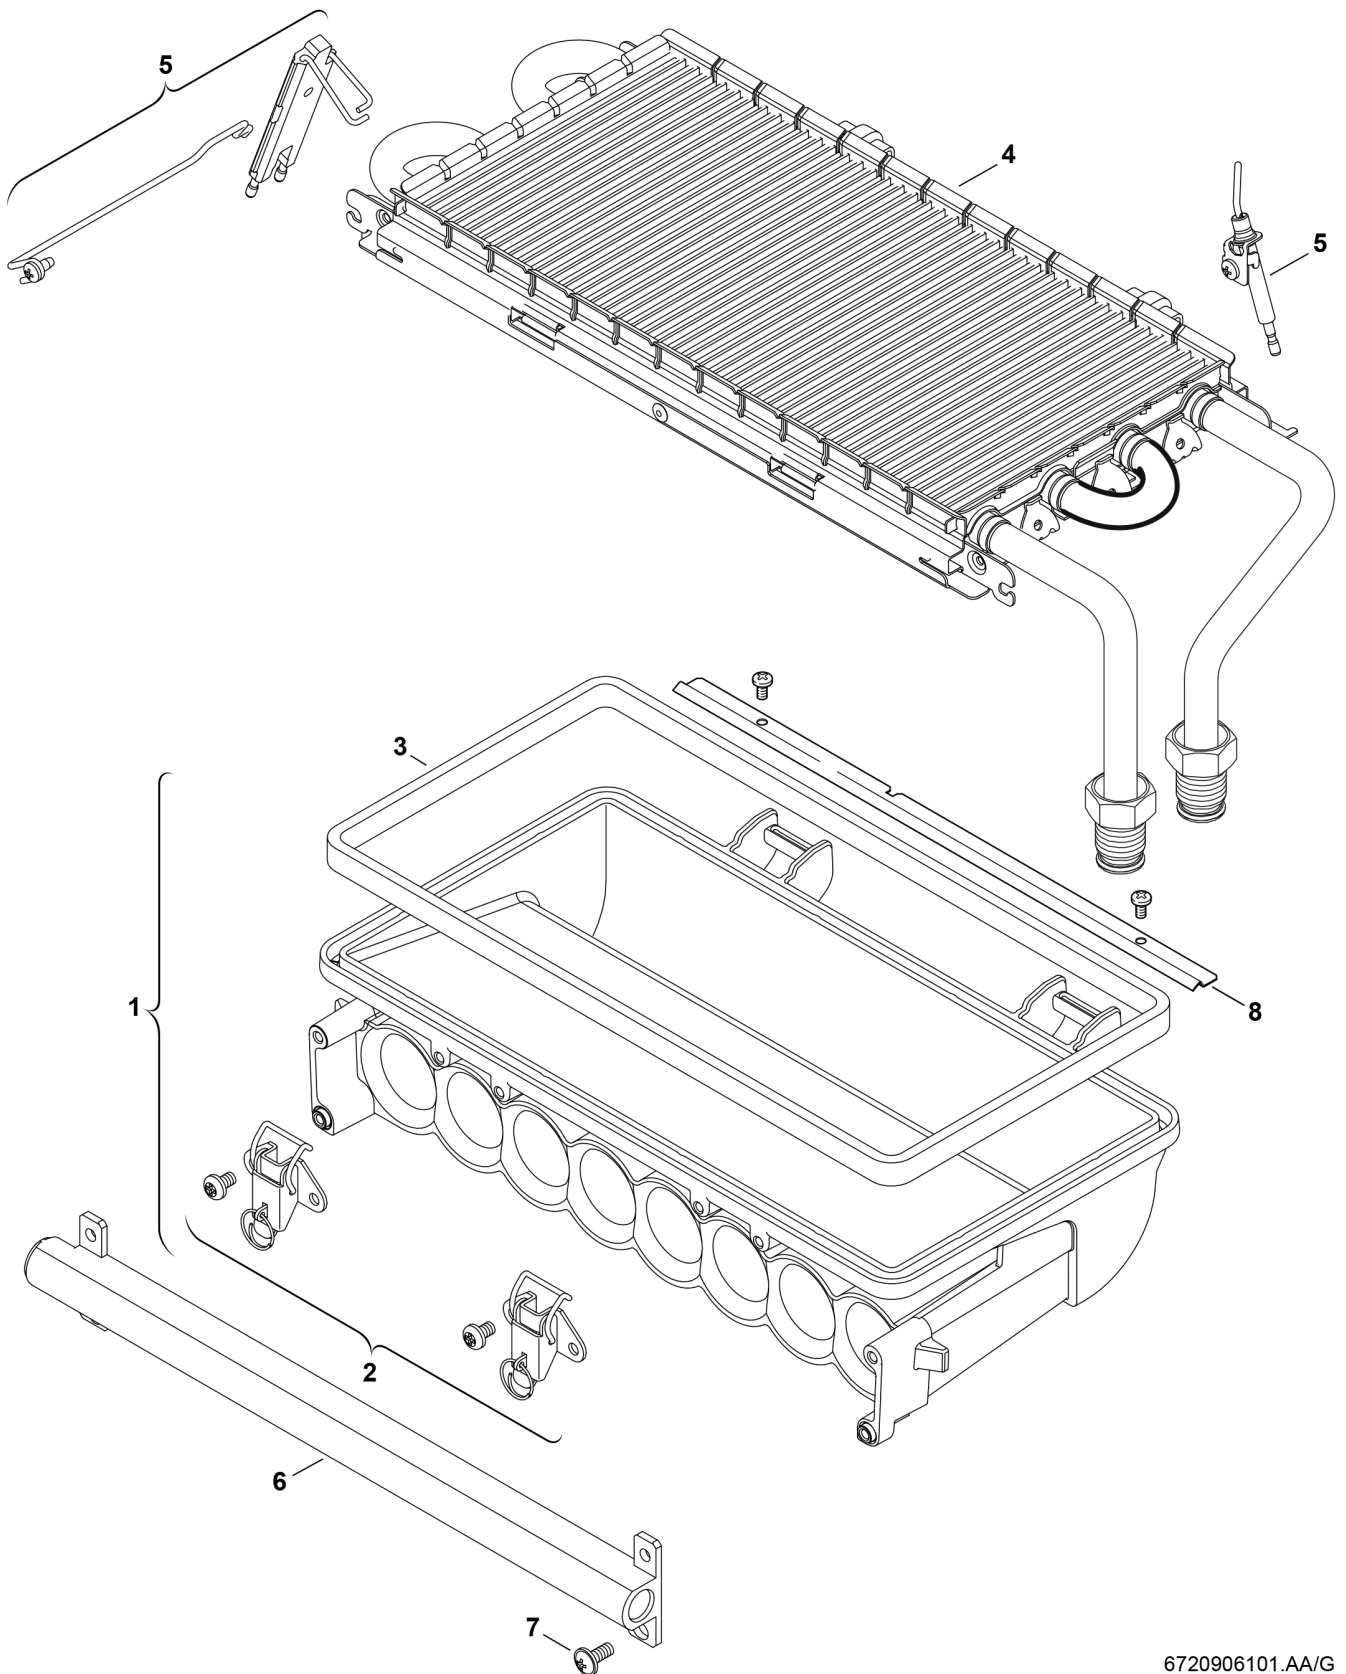

**Explosionszeichnung**

6720906101.AA/G

## Ersatzteile

Pos.	Bestellnummer	Bezeichnung	Anmerkung	Preisgruppe
1	8 715 405 114 0	Brennerwanne 24kW		43
2	8 711 300 040 0	Verschluss		20
3	8 711 004 197 0	Brennerdichtung 24kW		18
4	8 718 641 312 0	Brennerdeck		48
5	8 718 641 319 0	Elektrodensatz		31
6	7 736 900 568	Gasart-Umbausatz 21,31>23		39,00 EUR
6	7 736 901 857	Gasart-Umbausatz 21>23		62,00 EUR
6	8 716 013 599 0	Gasart-Umbausatz 23,31>21		33
6	8 716 013 600 0	Gasart-Umbausatz 23,21>31		32
7	8 743 401 036 0	Schraube M5x12 (10x)		11
8	8 711 304 532 0	Leitblech 24kW		22
	7 736 901 300	Service Kit 24 kW (Heizwert)		33