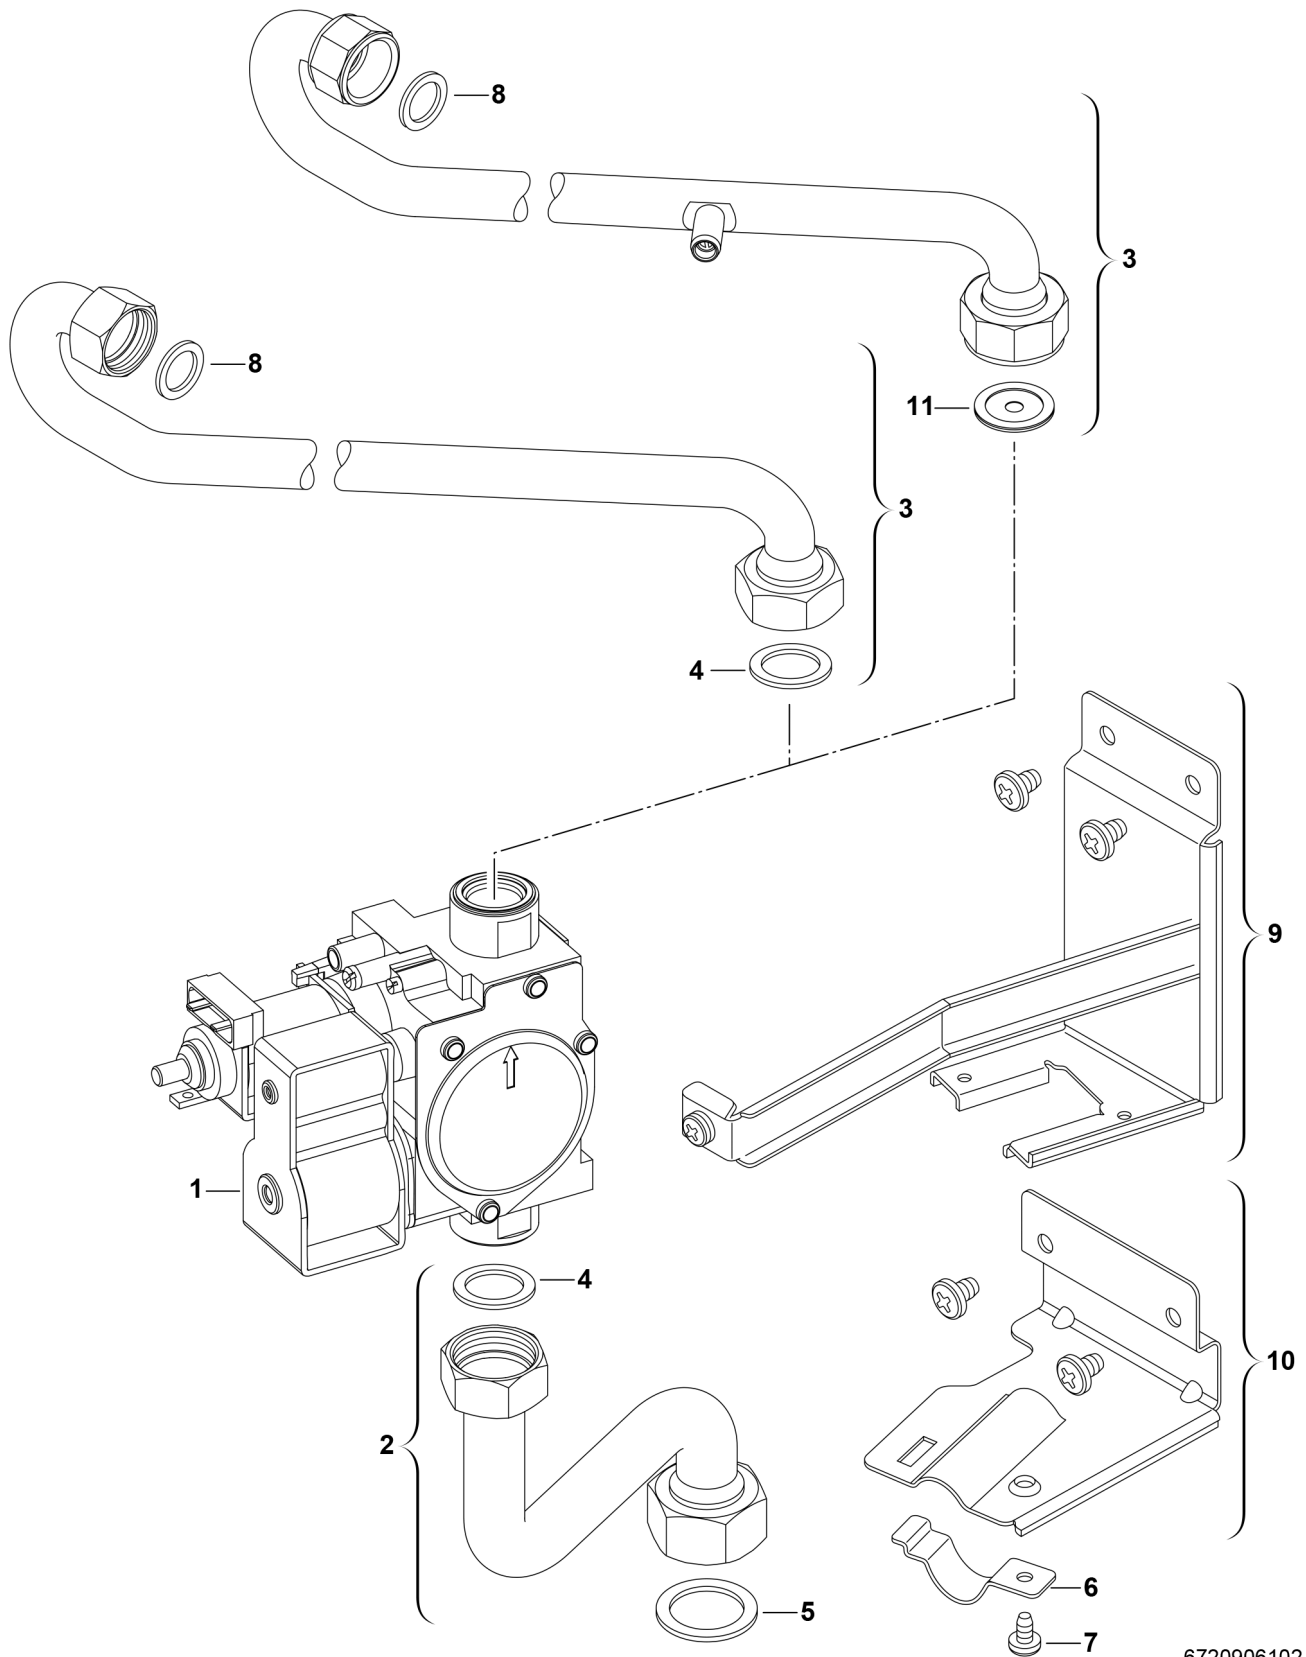

Explosionszeichnung

6720906102.AA/G

Ersatzteile

Pos.	Bestellnummer	Bezeichnung	Anmerkung	Preisgruppe
1	8 747 003 700 0	Gasarmatur		45
2	8 718 641 019 0	Gasrohr		26
3	8 718 641 027 0	Gasrohr		24
4	8 710 103 043 0	Dichtung 23,9x17,2x1,5 (10x)		14
5	8 710 103 014 0	Dichtung 30x25x1,5 (10x)		13
6	8 711 301 094 0	Schelle		12
7	2 910 612 432 0	Schraube 4,8x13 DIN7981 (10x)		15
8	8 710 103 045 0	Dichtung 18,6x13,5x1,5 (10x)		13
9	8 718 641 681 0	Halter		23
10	8 718 641 156 0	Halter		16