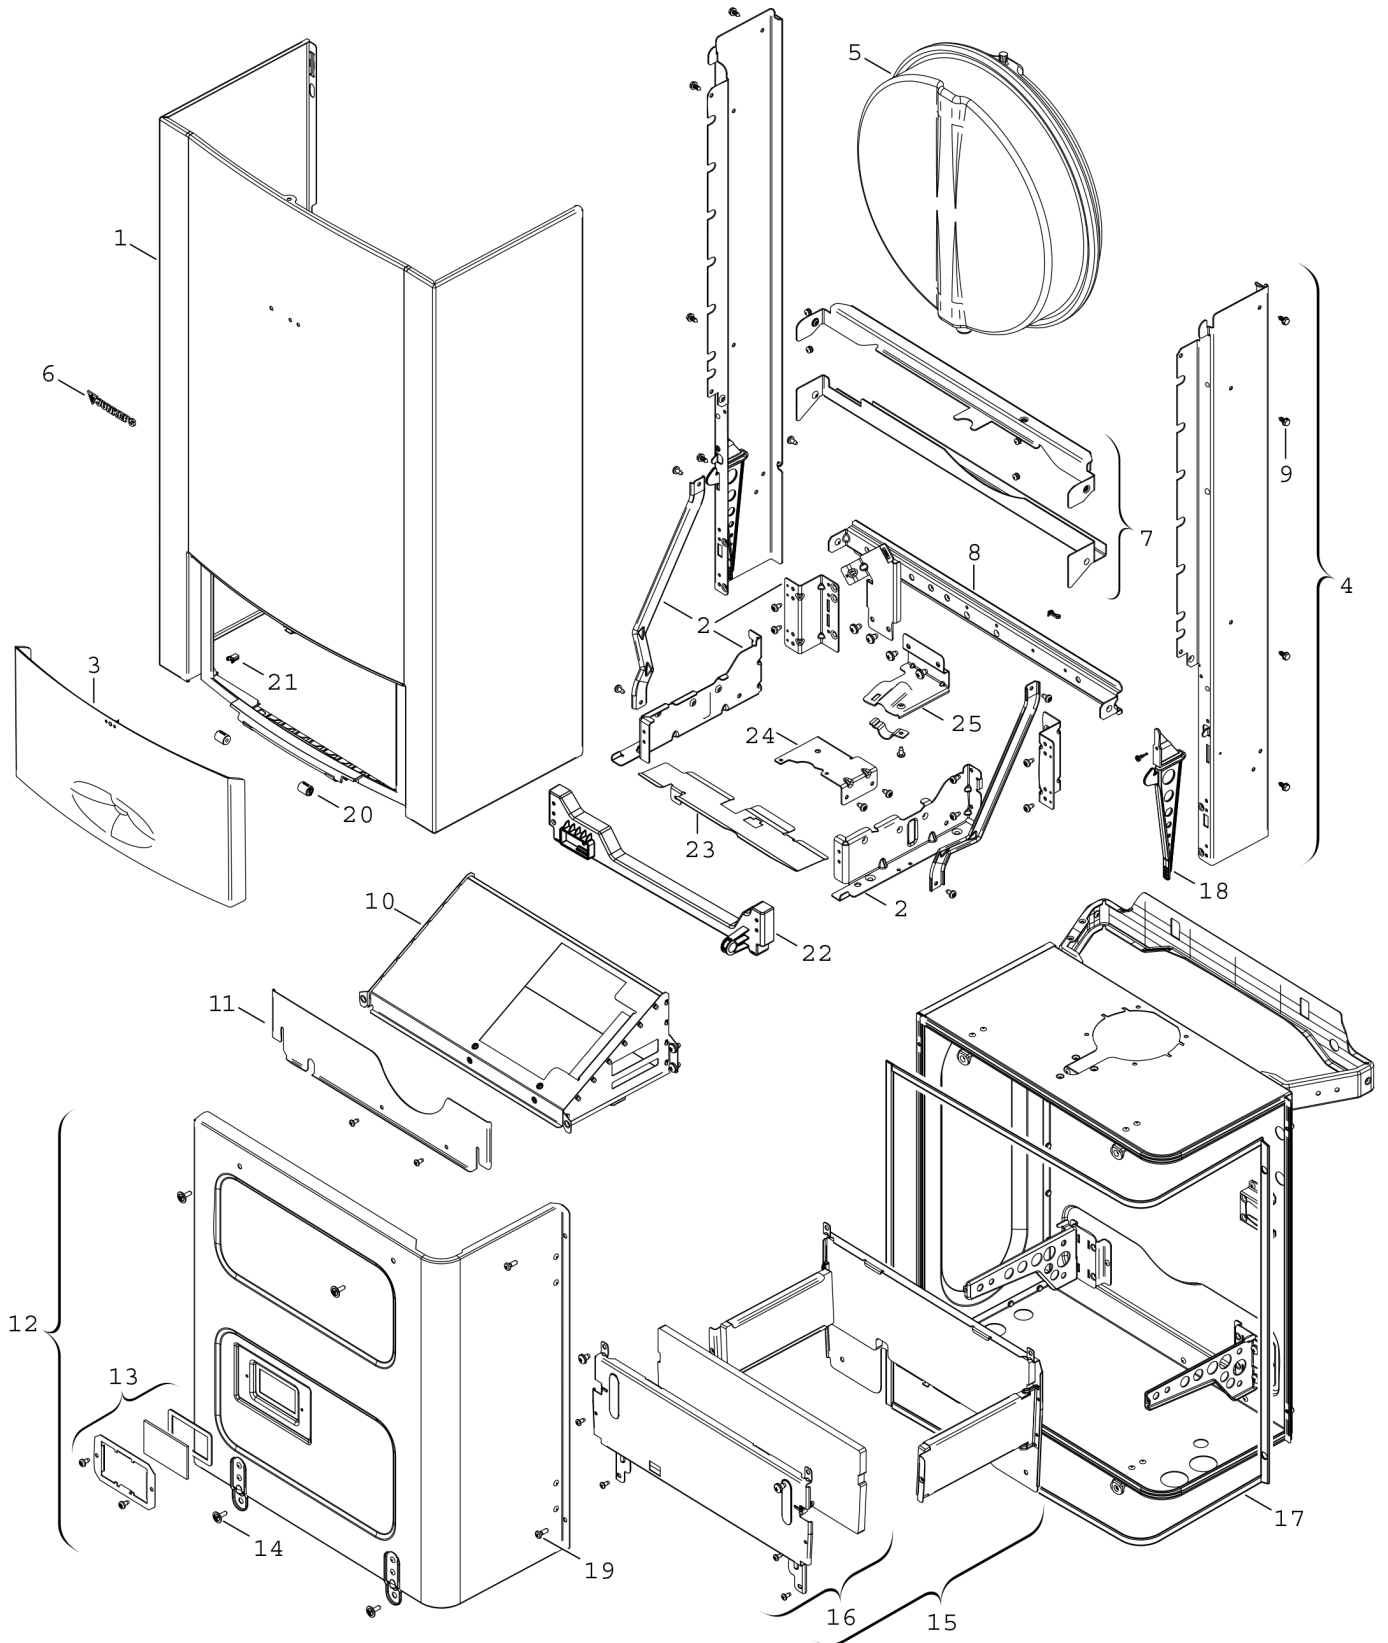

**Explosionszeichnung**

8738890258 . ai

## Ersatzteile

Pos.	Bestellnummer	Bezeichnung	Anmerkung	Preisgruppe
1	8 718 642 175 0	Mantel weiß		42
2	8 716 013 591 0	Traversensatz		25
3	8 718 641 169 0	Blende		32
4	8 718 005 939 0	Schienensatz		42
5	8 718 641 542 0	Ausdehnungsgefäß		43
6	8 701 103 136 0	Logo Junkers		12
7	8 718 003 765 0	Steg		26
8	8 718 003 796 0	Steg		31
9	8 713 403 014 0	Schraube M4,8X13 (10x)		12
10	8 715 505 826 0	Abgassammler		35
12	8 718 006 711 0	Deckel		43
13	8 715 600 011 0	Sichtfenster		20
14	8 713 403 012 0	Schraube 10x16 (10x)		12
15	8 715 406 428 0	Brennkammer		38
16	8 715 402 350 0	Vorderwand		33
17	8 711 004 140 0	Dichtungssatz		33
18	8 710 506 210 0	Verschlusssatz		21
19	8 713 403 026 0	Schraube M5X22 (10x)		13
20	8 718 224 267 0	Dämpfer-Set (2x)		14
21	8 718 224 302 0	PUSH/PUSH Verschluss (1x)		10
22	8 718 640 842 0	Montagerahmen		24
23	8 718 643 143 0	Halterung Brennkammer		13
24	8 718 640 998 0	Halter		17
25	8 718 641 156 0	Halter		16